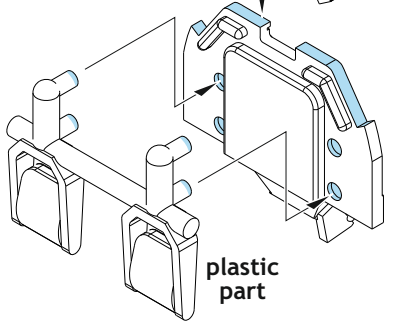

**POZOR!** Sada obsahuje malé a ostré díly. Pracujte ve větrané a dobře osvětlené místnosti. Doporučujeme použití ochranných brýlí. Výrobek není hračkou.

R3

R4

R5

Item #

Scale  
Recommended

644268	P-51B/C	1/48
		Eduard

**eduard**

- BEND  
OHNOUT
- SYMMETRICAL ASSEMBLY  
SYMETRICKÁ MONTÁŽ
- GLUE  
PŘILEPIT
- REVERSE SIDE  
OTOČIT