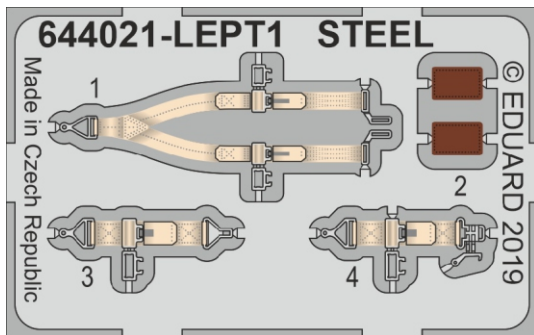

Tento výrobek obsahuje resinové a leptané kovové díly pro úpravu a vylepšení plastického modelu. Při výběru sady kovových detailů zkontrolujte, zda je určena pro model, který chcete upravit. Model, pro který je sada určena, je uveden na titulním štítku.

**POZOR!** Sada obsahuje malé a ostré díly. Pracujte ve větrané a dobře osvětlené místnosti. Doporučujeme použití ochranných brýlí. Výrobek není hračkou.

R3

R4

R5

Item #

Scale  
Recommended

644268	P-51B/C	1/48
		Eduard

**eduard**

- BEND  
OHNOUT
- SYMMETRICAL ASSEMBLY  
SYMETRICKÁ MONTÁŽ
- GLUE  
PŘILEPIT
- REVERSE SIDE  
OTOČIT