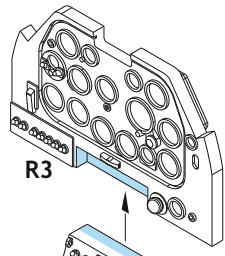

Tento výrobek obsahuje resinové a leptané kovové díly pro úpravu a vylepšení plastického modelu. Při výběru sady kovových detailů zkontrolujte, zda je určena pro model, který chcete upravit. Model, pro který je sada určena, je uveden na titulním štítku.

**POZOR!** Sada obsahuje malé a ostré díly. Pracujte ve větrané a dobře osvětlené místnosti. Doporučujeme použití ochranných brýlí. Výrobek není hračkou.

R3

R4

R5

Item #

Scale  
Recommended

644268	P-51B/C	1/48
		Eduard

**eduard**

- BEND  
OHNOUT
- SYMMETRICAL ASSEMBLY  
SYMETRICKÁ MONTÁŽ
- GLUE  
PŘILEPIT
- REVERSE SIDE  
OTOČIT