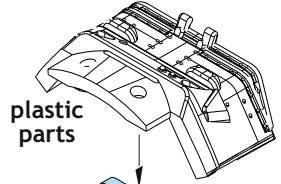

**POZOR!** Sada obsahuje malé a ostré díly. Pracujte ve větrané a dobře osvětlené místnosti. Doporučujeme použití ochranných brýlí. Výrobek není hračkou.

R3

R4

R5

Item #

Scale  
Recommended

644268	P-51B/C	1/48
		Eduard

**eduard**

- BEND  
OHNOUT
- SYMMETRICAL ASSEMBLY  
SYMETRICKÁ MONTÁŽ
- GLUE  
PŘILEPIT
- REVERSE SIDE  
OTOČIT