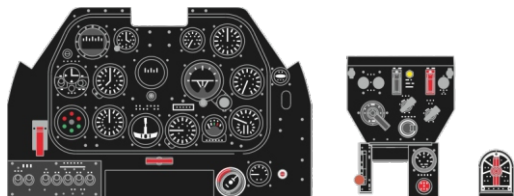

Look

POZOR! OBSAHUJE DROBNÉ A OSTRÉ DÍLY
VÝROBEK NENÍ HRAČKOU
CONTAINS SMALL AND SHARP PARTS
COLLECTORS' ITEM · NOT A TOY

This product contains resin and metal detail parts for upgrading scale plastic models. When selecting this set make sure that it is for the kit mentioned on the label as these sets are made specifically for that kit. **WARNING!** This set contains small and sharp parts. Work carefully in a ventilated, well-lit room. Safety glasses are recommended. This product is not a toy.

Tento výrobek obsahuje resinové a leptané kovové díly pro úpravu a vylepšení plastického modelu. Při výběru sady kovových detailů zkontrolujte, zda je určena pro model, který chcete upravit. Model, pro který je sada určena, je uveden na titulním štítku.

POZOR! Sada obsahuje malé a ostré díly. Pracujte ve větrané a dobře osvětlené místnosti. Doporučujeme použití ochranných brýlí. Výrobek není hračkou.

R3

R4

R5