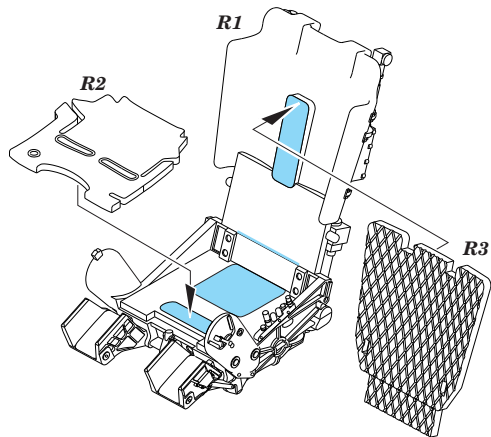

# 648 030 MiG-21 seat late 1/48

For Eduard kit

**BRASSIN**

**BRASSIN**

**eduard**

**BEST ~~BRASS~~ RESIN AROUND!**

 SYMMETRICAL ASSEMBLY  
SYMETRICKÁ MONTÁŽ

- |   |   |
|---|---|
|  REMOVE<br>ODSTRANIT       |  BEND<br>OHNOUT      |
|  GRIND<br>OBROUSIT         |  OPTION<br>VOLBA     |
|  DRILL HOLE<br>VRTAT OTVOR |  REPLACE<br>NAHRADIT |