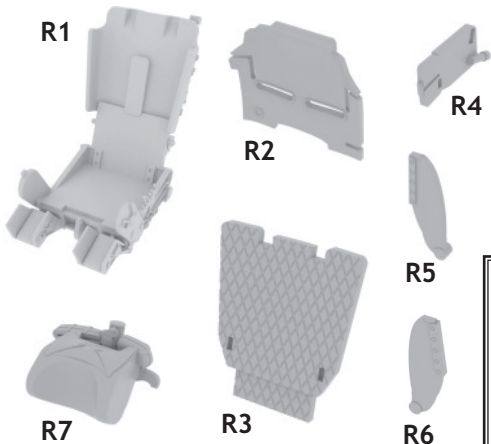

# 648 030 MiG-21 seat late

For MiG- 21's equipped by KM-1M  
For Eduard kit pro model Eduard

**eduard**  
**BRASSIN**

1/48 scale

This product contains metal and resin detail parts for upgrading scale plastic models. When selecting this set make sure that it is for the kit mentioned in product name as these sets are made specifically for that kit. When upgrading the model some cutting or corrections may be necessary for parts to fit accurately. **WARNING!** This set contains small and sharp parts. Work carefully in a ventilated and well-lit room. Safety glasses are recommended. This product is not suitable for children below 14 years of age.

Tento výrobek obsahuje leptané a odlévané detaily pro úpravu a vylepšení plastického modelu. Při výběru sady kovových detailů zkontrolujte, zda je určena pro model, který chcete upravit. Model, pro který je sada určena, je uveden u názvu výrobku. Pro přesnou aplikaci kovových a odlévaných dílů může být zapotřebí upravit díly upraveného modelu. **POZOR!** Sada obsahuje malé ostré díly. Pracujte ve větrané a dobře osvětlené místnosti. Doporučujeme použití ochranných brýlí. Tento výrobek není vhodný pro děti mladší 14 let.

# 648 030 MiG-21 seat late 1/48

For Eduard kit

**BRASSIN**

**BRASSIN**

**eduard**

**BEST ~~BRASS~~ RESIN AROUND!**

 SYMMETRICAL ASSEMBLY  
SYMETRICKÁ MONTÁŽ

- |   |   |
|---|---|
|  REMOVE<br>ODSTRANIT       |  BEND<br>OHNOUT      |
|  GRIND<br>OBROUSIT         |  OPTION<br>VOLBA     |
|  DRILL HOLE<br>VRTAT OTVOR |  REPLACE<br>NAHRADIT |