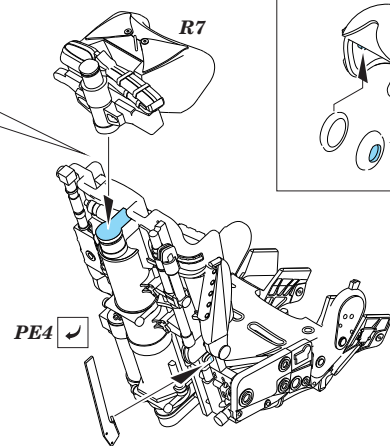

# 648 030 MiG-21 seat late 1/48

For Eduard kit

**BRASSIN**

**BRASSIN**

**eduard**

**BEST ~~BRASS~~ RESIN AROUND!**

 SYMMETRICAL ASSEMBLY  
SYMETRICKÁ MONTÁŽ

- |   |   |
|---|---|
|  REMOVE<br>ODSTRANIT       |  BEND<br>OHNOUT      |
|  GRIND<br>OBROUSIT         |  OPTION<br>VOLBA     |
|  DRILL HOLE<br>VRTAT OTVOR |  REPLACE<br>NAHRADIT |