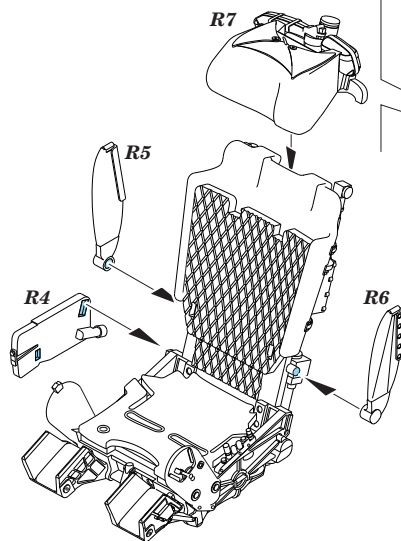

# 648 030 MiG-21 seat late 1/48

For Eduard kit

**BRASSIN**

**BRASSIN**

**eduard**

**BEST ~~BRASS~~ RESIN AROUND!**

 SYMMETRICAL ASSEMBLY  
SYMETRICKÁ MONTÁŽ

- |   |   |
|---|---|
|  REMOVE<br>ODSTRANIT       |  BEND<br>OHNOUT      |
|  GRIND<br>OBROUSIT         |  OPTION<br>VOLBA     |
|  DRILL HOLE<br>VRTAT OTVOR |  REPLACE<br>NAHRADIT |