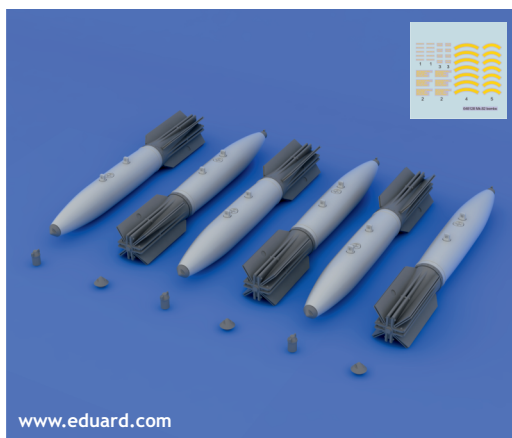

648 128 Mk.82 bombs w/airbrake early 1/48

Mk.82 bombs w/airbrake early