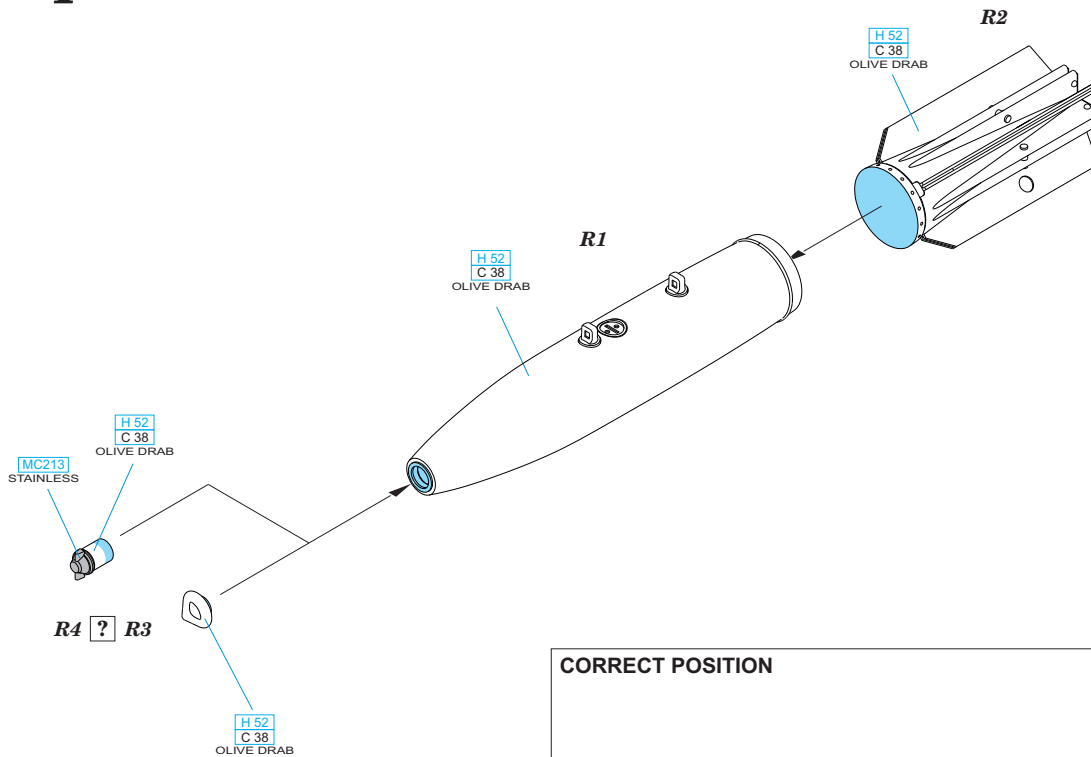

SYMMETRICAL ASSEMBLY
SYMETRICKÁ MONTÁŽ

REMOVE ODSTRANIT	BEND OHNOUT
GRIND OBROUSIT	OPTION VOLBA
DRILL HOLE VRTAT OTVOR	REPLACE NAHRADIT

6 pcs.

CORRECT POSITION