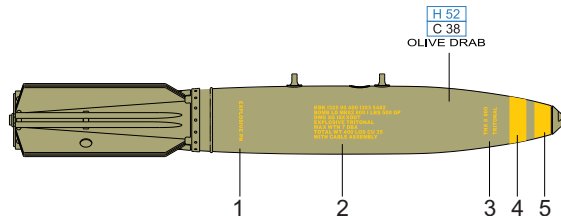

BEST BRASS RESIN AROUND!