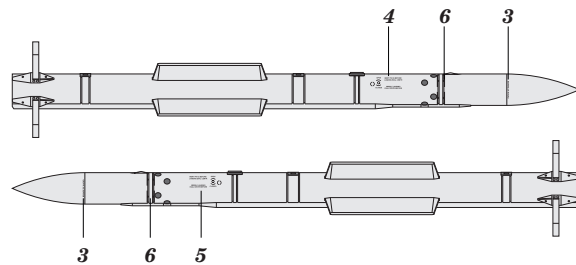

- REMOVE
  ODSTRANIT
- GRIND
  OBROUSIT
- DRILL HOLE
  VRTAT OTVOR
- SYMMETRICAL ASSEMBLY
  SYMETRICKÁ MONTÁŽ
- SCRIBE THE PANEL AND HOLES
  RYTI
- REVERSE SIDE
  OTOČIT
- BEND
  OHNOUIT
- OPTION
  VOLBA
- REPLACE
  NAHRADIT

Decals