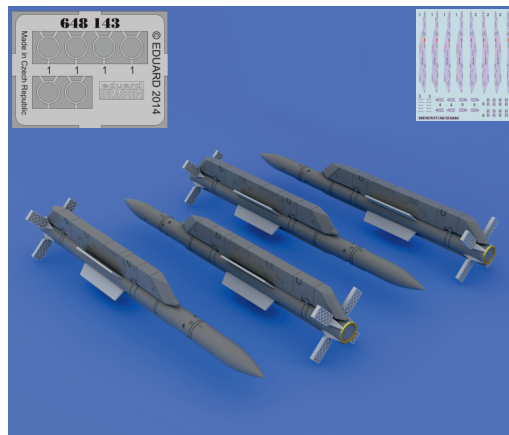

COLOURS

GSI Creos (GUNZE)			Mr.METAL COLOR	
AQUEOUS	Mr.COLOR	WHITE	Mr.METAL COLOR	ALUMINIUM
[H 316]	[C316]		[MC218]	
			Mr.COLOR SUPER METALLIC	
			[SM 01]	SUPER CHROME

This product contains metal and resin detail parts for upgrading scale plastic models. When selecting this set make sure that it is for the kit mentioned in product name as these sets are made specifically for that kit. When upgrading the model some cutting or corrections may be necessary for parts to fit accurately. **WARNING!** This set contains small and sharp parts. Work carefully in a ventilated and well-lit room. Safety glasses are recommended. This product is not suitable for children below 14 years of age.

Tento výrobek obsahuje leptané a odlévané detaily pro úpravu a vylepšení plastického modelu. Při výběru sady kovových detailů zkontrolujte, zda je určena pro model, který chcete upravit. Model, pro který je sada určena, je uveden u názvu výrobku. Pro přesnou aplikaci kovových a odlévaných dílů může být zapotřebí upravit díly upravovaného modelu. **POZOR!** Sada obsahuje malé ostré díly. Pracujte ve větrané a dobře osvětlené místnosti. Doporučujeme použití ochranných brýlí. Tento výrobek není vhodný pro děti mladší 14 let.

eduard

435 21 Obrnice 170
Czech Republic

www.eduard.com

BRASSIN

BRASSIN

eduard

BEST BRASS RESIN AROUND!

-  REMOVE
ODSTRANIT
-  GRIND
OBROUSIT
-  DRILL HOLE
VRTAT OTVOR
-  SYMMETRICAL ASSEMBLY
SYMETRICKÁ MONTÁŽ
-  SCRIBE THE PANEL AND HOLES
RYTI
-  REVERSE SIDE
OTOČIT
-  BEND
OHNOUIT
-  OPTION
VOLBA
-  REPLACE
NAHRADIT