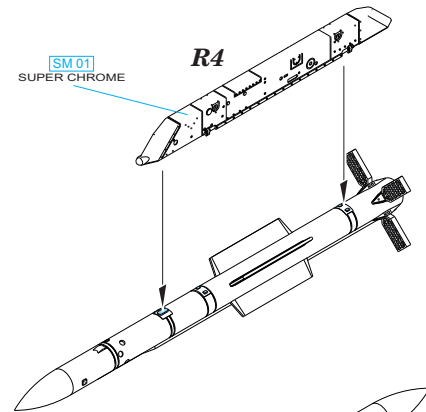

- REMOVE
  ODSTRANIT
- GRIND
  OBROUSIT
- DRILL HOLE
  VRTAT OTVOR
- SYMMETRICAL ASSEMBLY
  SYMETRICKÁ MONTÁŽ
- SCRIBE THE PANEL AND HOLES
  RYTI
- REVERSE SIDE
  OTOČIT
- BEND
  OHNOUIT
- OPTION
  VOLBA
- REPLACE
  NAHRADIT

Decals

4 pcs.

1

2

3