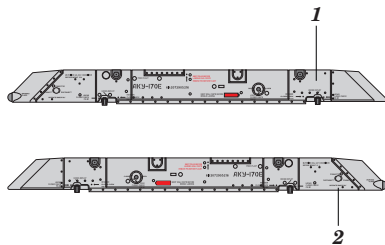

- REMOVE
  ODSTRANIT
- GRIND
  OBROUSIT
- DRILL HOLE
  VRTAT OTVOR
- SYMMETRICAL ASSEMBLY
  SYMETRICKÁ MONTÁŽ
- SCRIBE THE PANEL AND HOLES
  RYTI
- REVERSE SIDE
  OTOČIT
- BEND
  OHNOUIT
- OPTION
  VOLBA
- REPLACE
  NAHRADIT

Decals