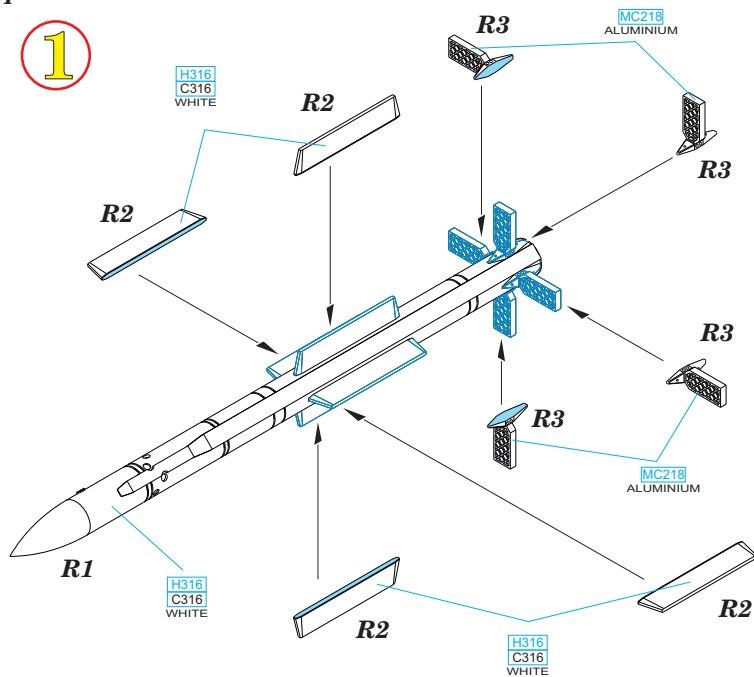

- REMOVE
  ODSTRANIT
- GRIND
  OBROUSIT
- DRILL HOLE
  VRTAT OTVOR
- SYMMETRICAL ASSEMBLY
  SYMETRICKÁ MONTÁŽ
- SCRIBE THE PANEL AND HOLES
  RYTI
- REVERSE SIDE
  OTOČIT
- BEND
  OHNOUIT
- OPTION
  VOLBA
- REPLACE
  NAHRADIT

Decals

4 pcs.

1

2

3