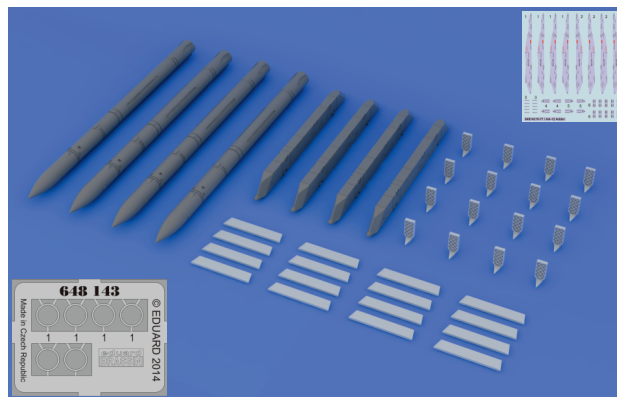

Tento výrobek obsahuje leptané a odlévané detaily pro úpravu a vylepšení plastického modelu. Při výběru sady kovových detailů zkontrolujte, zda je určena pro model, který chcete upravit. Model, pro který je sada určena, je uveden u názvu výrobku. Pro přesnou aplikaci kovových a odlévaných dílů může být zapotřebí upravit díly upravovaného modelu. **POZOR!** Sada obsahuje malé ostré díly. Pracujte ve větrané a dobře osvětlené místnosti. Doporučujeme použití ochranných brýlí. Tento výrobek není vhodný pro děti mladší 14 let.

eduard

435 21 Obrnice 170
Czech Republic

www.eduard.com

BRASSIN

BRASSIN

eduard

BEST BRASS RESIN AROUND!

-  REMOVE
ODSTRANIT
-  GRIND
OBROUSIT
-  DRILL HOLE
VRTAT OTVOR
-  SYMMETRICAL ASSEMBLY
SYMETRICKÁ MONTÁŽ
-  SCRIBE THE PANEL AND HOLES
RYTI
-  REVERSE SIDE
OTOČIT
-  BEND
OHNOUIT
-  OPTION
VOLBA
-  REPLACE
NAHRADIT