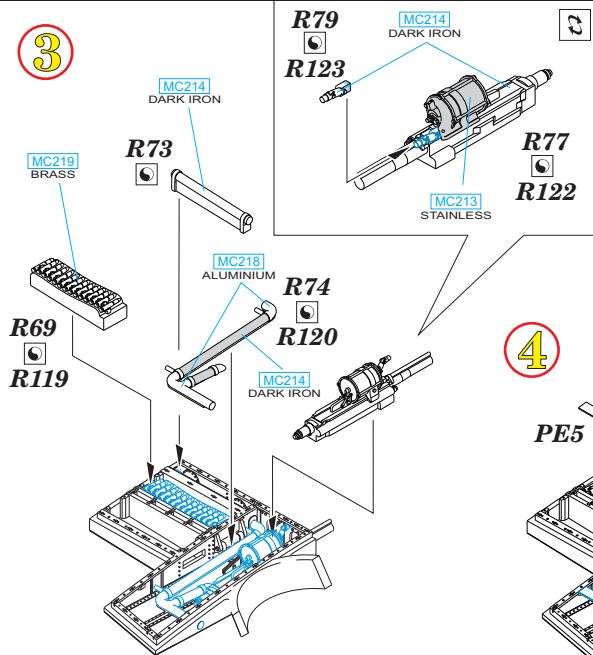

plastic
H2 H1

UNDERSIDE CAMOUFLAGE COLOUR

PE6

1

3

5

2

4

	REMOVE ODSTRANIT		BEND OHNOUT
	GRIND OBROUSIT		OPTION VOLBA
	DRILL HOLE VRTAT OTVOR		REPLACE NAHRADIT
	SYMMETRICAL ASSEMBLY SYMETRICKÁ MONTÁŽ		
	SCRIBE THE PANEL AND HOLES RYTI		
	REVERSE SIDE OTOČIT