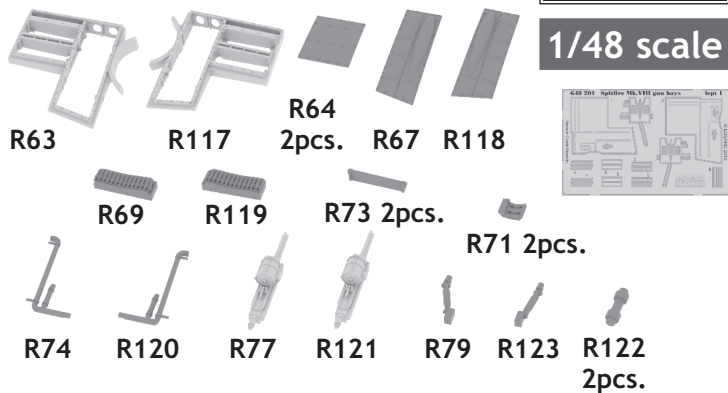

648 201 Spitfire Mk.VIII gun bays

for Eduard kit - pro stavebnici Eduard

eduard
BRASSIN

1/48 scale

COLOURS

GSI Creos (GUNZE)		Mr.METAL COLOR	
AQUEOUS	Mr.COLOR		
		MC213	STAINLESS
		MC214	DARK IRON
		MC218	ALUMINIUM
		MC219	BRASS

This product contains metal and resin detail parts for upgrading scale plastic models. When selecting this set make sure that it is for the kit mentioned in product name as these sets are made specifically for that kit. When upgrading the model some cutting or corrections may be necessary for parts to fit accurately. **WARNING!** This set contains small and sharp parts. Work carefully in a ventilated and well-lit room. Safety glasses are recommended. This product is not suitable for children below 14 years of age.

Tento výrobek obsahuje leptané a odlévané detaily pro úpravu a vylepšení plastického modelu. Při výběru sady kovových detailů zkontrolujte, zda je určena pro model, který chcete upravit. Model, pro který je sada určena, je uveden v názvu výrobku. Pro přesnou aplikaci kovových a odlévaných dílů může být zapotřebí upravit díly upravovaného modelu. **POZOR!** Sada obsahuje malé ostré díly. Pracujte ve větrané a dobře osvětlené místnosti. Doporučujeme použití ochranných brýlí. Tento výrobek není vhodný pro děti mladší 14 let.

eduard

435 21 Obrnice 170
Czech Republic

www.eduard.com