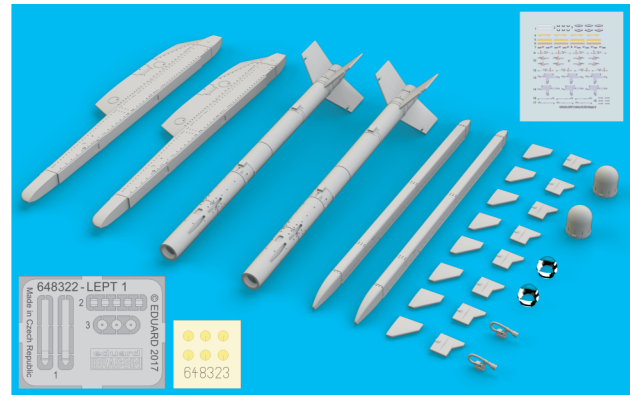

# 648 323 Matra R-550 Magic 2

1/48

**BRASSIN**

**BRASSIN**

**eduard**

**BEST BRASS RESIN AROUND!**

∅ - 2,0mm  
l - 0,5mm

2,2