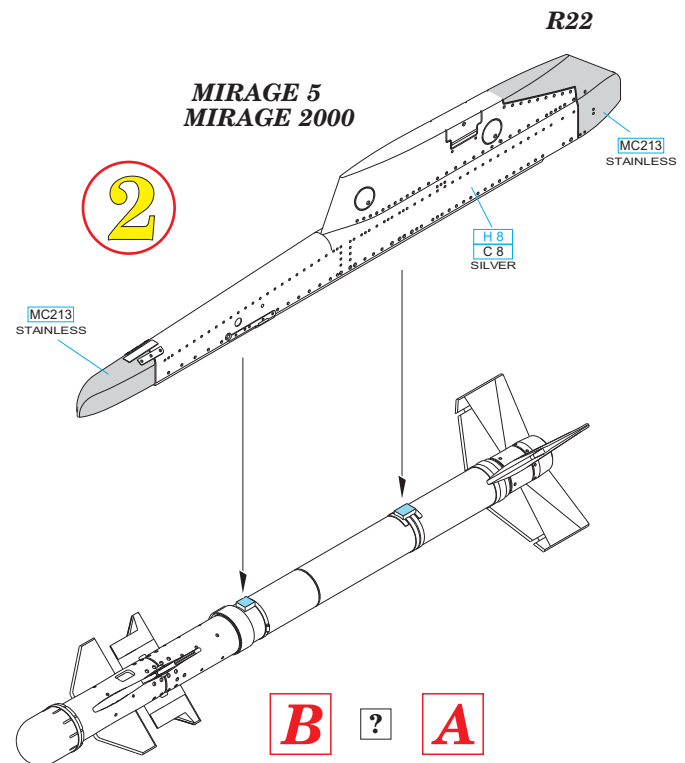

SYMMETRICAL ASSEMBLY  
SYMETRICKÁ MONTÁŽ

GRIND  
OBROUSIT

OPTION  
VOLBA

SCRIBE THE PANEL AND HOLES  
RYTI

DRILL HOLE  
VRTÁT OTVOR

REPLACE  
NAHRADIT

REVERSE SIDE  
OTOCIT

**1**

**MIRAGE F1**

**2**

**MIRAGE 5  
MIRAGE 2000**