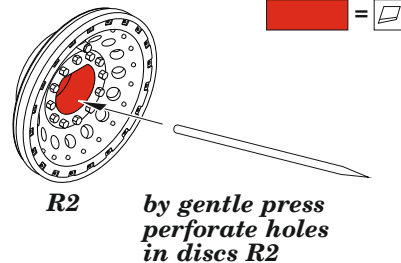

Tento výrobek obsahuje leptané a odlévané detaily pro úpravu a vylepšení plastického modelu. Při výběru sady kovových detailů zkontrolujte, zda je určena pro model, který chcete upravit. Model, pro který je sada určena, je uveden u názvu výrobku. Pro přesnou aplikaci kovových a odlévaných dílů může být zapotřebí upravit díly upravovaného modelu. **POZOR!** Sada obsahuje malé ostré díly. Pracujte ve větrané a dobře osvětlené místnosti. Doporučujeme použití ochranných brýlí. Tento výrobek není vhodný pro děti mladší 14 let.

www.eduard.com
12,95

435 21 Obrnice 170
Czech Republic

648 529 B-17 wheels

for Tamiya kit - pro stavebnici Tamiya

1/48

BEST BRASS RESIN AROUND!

-  REMOVE
ODSTRANIT
-  BEND
OHNOUIT
-  GRIND
OBROUSIT
-  OPTION
VOLBA
-  DRILL HOLE
VRTAT OTVOR
-  REPLACE
NAHRADIT
-  SYMMETRICAL ASSEMBLY
SYMETRICKÁ MONTÁŽ
-  SCRIBE THE PANEL AND HOLES
RYTI
-  REVERSE SIDE
OTOČIT

1 2 pcs.

2

CORRECT POSITION OF WHEELS