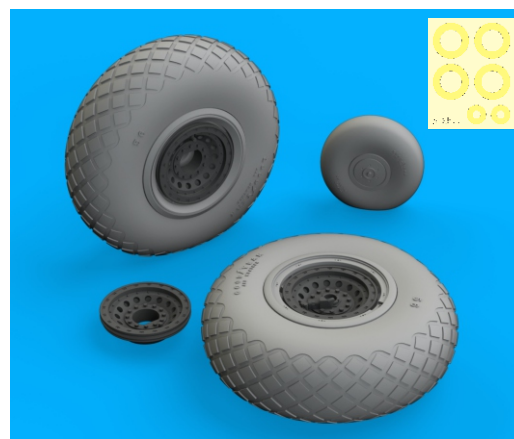

This product contains metal and resin detail parts for upgrading scale plastic models. When selecting this set make sure that it is for the kit mentioned in product name as these sets are made specifically for that kit. When upgrading the model some cutting or corrections may be necessary for parts to fit accurately. **WARNING!** This set contains small and sharp parts. Work carefully in a ventilated and well-lit room. Safety glasses are recommended. This product is not suitable for children below 14 years of age.

Tento výrobek obsahuje leptané a odlévané detaily pro úpravu a vylepšení plastického modelu. Při výběru sady kovových detailů zkontrolujte, zda je určena pro model, který chcete upravit. Model, pro který je sada určena, je uveden u názvu výrobku. Pro přesnou aplikaci kovových a odlévaných dílů může být zapotřebí upravit díly upravovaného modelu. **POZOR!** Sada obsahuje malé ostré díly. Pracujte ve větrané a dobře osvětlené místnosti. Doporučujeme použití ochranných brýlí. Tento výrobek není vhodný pro děti mladší 14 let.

www.eduard.com
12,95

435 21 Obrnice 170
Czech Republic

648 529 B-17 wheels

for Tamiya kit - pro stavebnici Tamiya

1/48

BEST BRASS RESIN AROUND!

-  REMOVE
ODSTRANIT
-  BEND
OHNOUIT
-  GRIND
OBROUSIT
-  OPTION
VOLBA
-  DRILL HOLE
VRTAT OTVOR
-  REPLACE
NAHRADIT
-  SYMMETRICAL ASSEMBLY
SYMETRICKÁ MONTÁŽ
-  SCRIBE THE PANEL AND HOLES
RYTI
-  REVERSE SIDE
OTOČIT

1 2 pcs.

2

CORRECT POSITION OF WHEELS