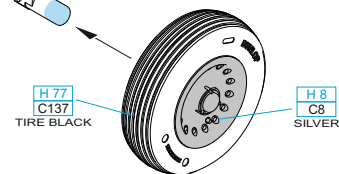

648 541 Mirage IIC wheels

for Eduard kit - pro stavebnici Eduard

1/48 scale

COLOURS

GSI Creos (GUNZE)		Mr.METAL COLOR
AQUEOUS	Mr.COLOR	
H 8	C 8	SILVER
H77	C137	TIRE BLACK

435 21 Obrnice 170
Czech Republic

www.eduard.com
9,95

648 541 Mirage IIC wheels

for Eduard kit - pro stavebnici Eduard

1/48

-  REMOVE
ODSTRANIT
-  BEND
OHNOUT
-  GRIND
OBROUSIT
-  OPTION
VOLBA
-  DRILL HOLE
VRTAT OTVOR
-  REPLACE
NAHRADIT
-  SYMMETRICAL ASSEMBLY
SYMETRICKÁ MONTÁŽ
-  SCRIBE THE PANEL AND HOLES
RYTI
-  REVERSE SIDE
OTOČIT

1

2

3

LEFT WHEEL

R35, R33

RIGHT WHEEL

R34, R32

R37