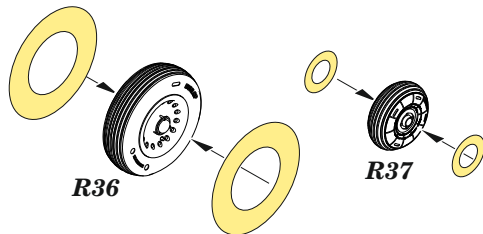

648 541 Mirage IIC wheels

for Eduard kit - pro stavebnici Eduard

1/48 scale

COLOURS

GSI Creos (GUNZE)		Mr.METAL COLOR
AQUEOUS	Mr.COLOR	
H 8	C 8	SILVER
H77	C137	TIRE BLACK

435 21 Obrnice 170
Czech Republic

www.eduard.com
9,95

648 541 Mirage IIC wheels

for Eduard kit - pro stavebnici Eduard

1/48

-  REMOVE
ODSTRANIT
-  BEND
OHNOUT
-  GRIND
OBROUSIT
-  OPTION
VOLBA
-  DRILL HOLE
VRTAT OTVOR
-  REPLACE
NAHRADIT
-  SYMMETRICAL ASSEMBLY
SYMETRICKÁ MONTÁŽ
-  SCRIBE THE PANEL AND HOLES
RYTI
-  REVERSE SIDE
OTOČIT

1

2

3

LEFT WHEEL

R35, R33

RIGHT WHEEL

R34, R32

R37