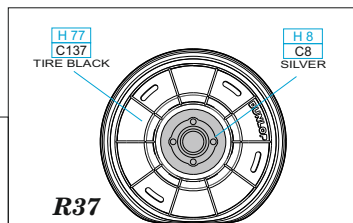

648 541 Mirage IIC wheels

for Eduard kit - pro stavebnici Eduard

1/48

-  REMOVE
ODSTRANIT
-  BEND
OHNOUT
-  GRIND
OBROUSIT
-  OPTION
VOLBA
-  DRILL HOLE
VRTAT OTVOR
-  REPLACE
NAHRADIT
-  SYMMETRICAL ASSEMBLY
SYMETRICKÁ MONTÁŽ
-  SCRIBE THE PANEL AND HOLES
RYTI
-  REVERSE SIDE
OTOČIT

1

2

3

LEFT WHEEL

R35, R33

RIGHT WHEEL

R34, R32

R37