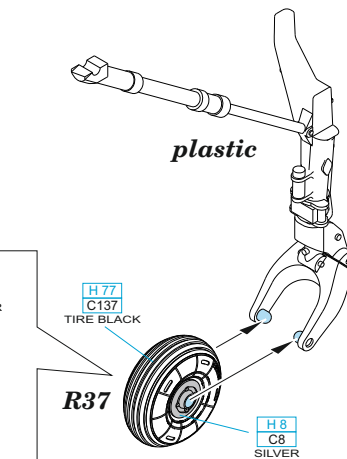

648 541 Mirage IIC wheels

for Eduard kit - pro stavebnici Eduard

1/48

-  REMOVE
ODSTRANIT
-  BEND
OHNOUT
-  GRIND
OBROUSIT
-  OPTION
VOLBA
-  DRILL HOLE
VRTAT OTVOR
-  REPLACE
NAHRADIT
-  SYMMETRICAL ASSEMBLY
SYMETRICKÁ MONTÁŽ
-  SCRIBE THE PANEL AND HOLES
RYTI
-  REVERSE SIDE
OTOČIT

1

2

3

LEFT WHEEL

R35, R33

RIGHT WHEEL

R34, R32

R37