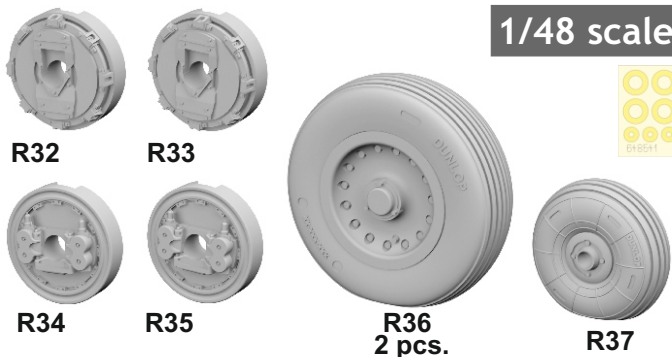

648 541 Mirage IIC wheels

for Eduard kit - pro stavebnici Eduard

1/48 scale

COLOURS

GSI Creos (GUNZE)		Mr.METAL COLOR
AQUEOUS	Mr.COLOR	
H 8	C 8	SILVER
H77	C137	TIRE BLACK

435 21 Obrnice 170
Czech Republic

www.eduard.com
9,95

648 541 Mirage IIC wheels

for Eduard kit - pro stavebnici Eduard

1/48

-  REMOVE
ODSTRANIT
-  BEND
OHNOUT
-  GRIND
OBROUSIT
-  OPTION
VOLBA
-  DRILL HOLE
VRTAT OTVOR
-  REPLACE
NAHRADIT
-  SYMMETRICAL ASSEMBLY
SYMETRICKÁ MONTÁŽ
-  SCRIBE THE PANEL AND HOLES
RYTI
-  REVERSE SIDE
OTOČIT

1

2

3

LEFT WHEEL

R35, R33

RIGHT WHEEL

R34, R32

R37