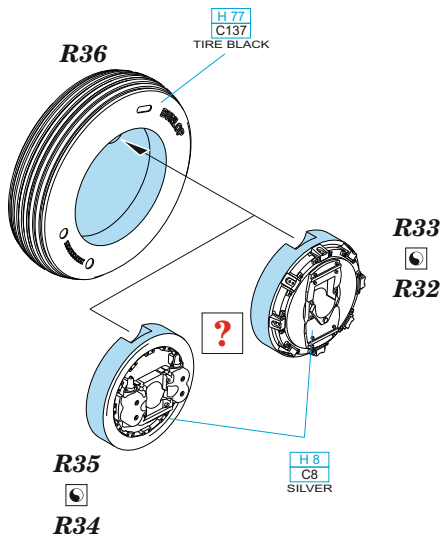

648 541 Mirage IIC wheels

for Eduard kit - pro stavebnici Eduard

1/48

-  REMOVE
ODSTRANIT
-  BEND
OHNOUT
-  GRIND
OBROUSIT
-  OPTION
VOLBA
-  DRILL HOLE
VRTAT OTVOR
-  REPLACE
NAHRADIT
-  SYMMETRICAL ASSEMBLY
SYMETRICKÁ MONTÁŽ
-  SCRIBE THE PANEL AND HOLES
RYTI
-  REVERSE SIDE
OTOČIT

1

2

3

LEFT WHEEL

R35, R33

RIGHT WHEEL

R34, R32

R37