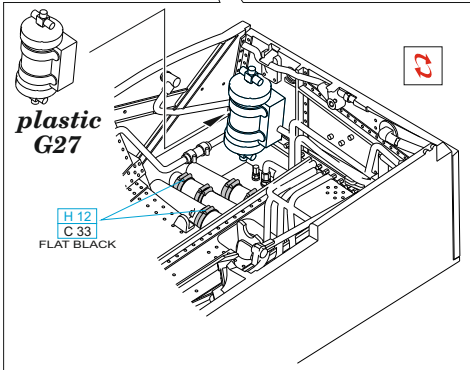

Do not use plastic parts:
G36, G19, G35, G32, G39, G47, G44,
G61, G64, G62, G63, G43, G46, G40, G34.

1

plastic part

1 COLOR

2 COLOR

R184

COLOR 1

2 COLOR

R183

H 12
C 33
FLAT BLACK

plastic
G27

H 12
C 33
FLAT BLACK

-  REMOVE ODSTRANIT
-  BEND OHNOUT
-  SYMMETRICAL ASSEMBLY SYMETRICKÁ MONTÁŽ
-  GRIND OBROUSIT
-  OPTION VOLBA
-  SCRIBE THE PANEL AND HOLES RYTI
-  DRILL HOLE VRTÁT OTVOR
-  REPLACE NAHRADIT
-  REVERSE SIDE OTOČIT