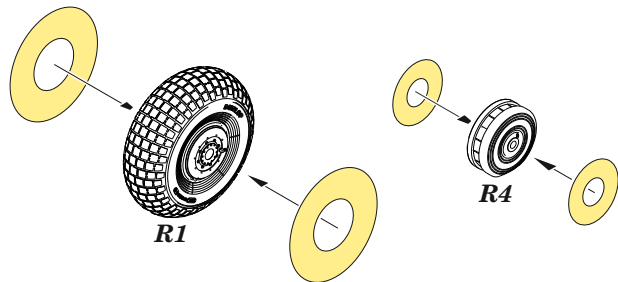

for Tamiya kit - pro stavebnici Tamiya

eduard

eduard

435 21 Obrnice 170
Czech Republic

www.eduard.com
12,95

-  REMOVE
ODSTRANIT
-  BEND
OHNOUT
-  GRIND
OBROUSIT
-  ? OPTION
VOLBA
-  DRILL HOLE
VRTAT OTVOR
-   REPLACE
NAHRADIT
-  SYMMETRICAL ASSEMBLY
SYMETRICKÁ MONTÁŽ
-  V SCRIBE THE PANEL AND HOLES
RYTI
-   REVERSE SIDE
OTOČIT

R2 ? R3 - left side of both wheels