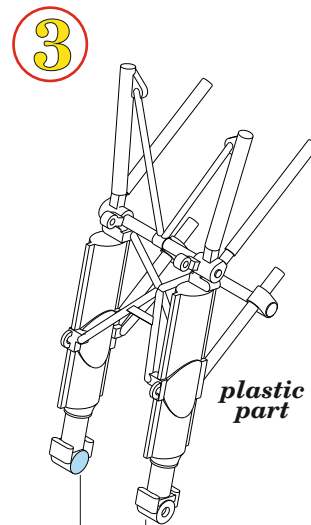

for Tamiya kit - pro stavebnici Tamiya

eduard

eduard

435 21 Obrnice 170
Czech Republic

www.eduard.com
12,95

-  REMOVE
ODSTRANIT
-  BEND
OHNOUT
-  GRIND
OBROUSIT
-  ? OPTION
VOLBA
-  DRILL HOLE
VRTAT OTVOR
-   REPLACE
NAHRADIT
-  SYMMETRICAL ASSEMBLY
SYMETRICKÁ MONTÁŽ
-  V SCRIBE THE PANEL AND HOLES
RYTI
-   REVERSE SIDE
OTOČIT

R2 ? R3 - left side of both wheels