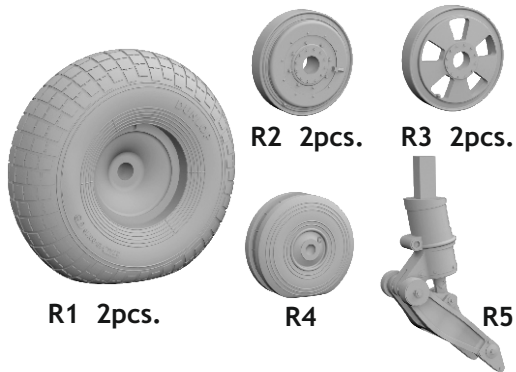

648 746 Mosquito wheels

for Tamiya kit - pro stavebnici Tamiya

1/48 scale

COLOURS

GSI Creos (GUNZE)		Mr.METAL COLOR	
AQUEOUS	Mr.COLOR		
[H 8]	[C 8]	SILVER	
[H 77]	[C137]	TIRE BLACK	

648 746

Mosquito wheels

1/48

for Tamiya kit - pro stavebnici Tamiya

eduard

eduard

435 21 Obrnice 170
Czech Republic

www.eduard.com
12,95

-  REMOVE
ODSTRANIT
-  BEND
OHNOUT
-  GRIND
OBROUSIT
-  ? OPTION
VOLBA
-  DRILL HOLE
VRTAT OTVOR
-   REPLACE
NAHRADIT
-  SYMMETRICAL ASSEMBLY
SYMETRICKÁ MONTÁŽ
-  V SCRIBE THE PANEL AND HOLES
RYTI
-   REVERSE SIDE
OTOČIT

R2 ? R3 - left side of both wheels