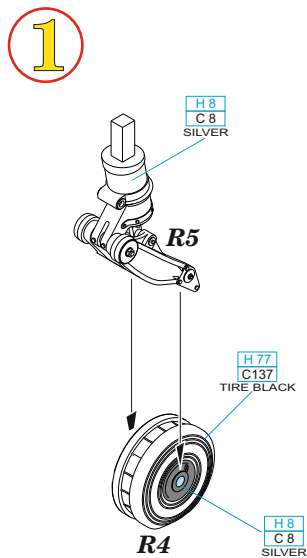

for Tamiya kit - pro stavebnici Tamiya

eduard

eduard

435 21 Obrnice 170
Czech Republic

www.eduard.com
12,95

-  REMOVE
ODSTRANIT
-  BEND
OHNOUT
-  GRIND
OBROUSIT
-  ? OPTION
VOLBA
-  DRILL HOLE
VRTAT OTVOR
-   REPLACE
NAHRADIT
-  SYMMETRICAL ASSEMBLY
SYMETRICKÁ MONTÁŽ
-  V SCRIBE THE PANEL AND HOLES
RYTI
-   REVERSE SIDE
OTOČIT

R2 ? R3 - left side of both wheels