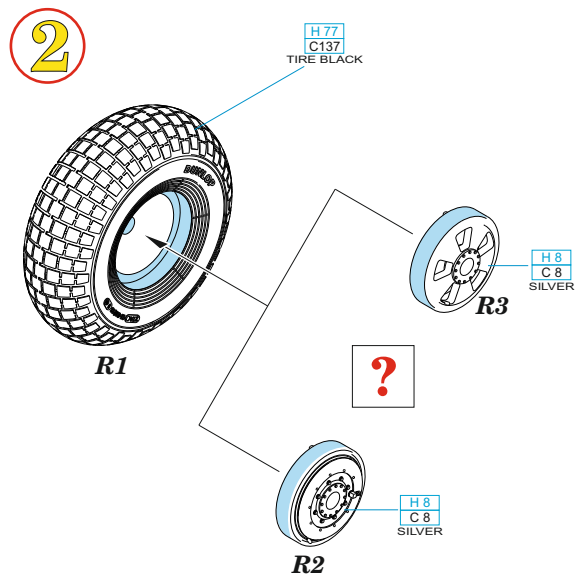

for Tamiya kit - pro stavebnici Tamiya

eduard

eduard

435 21 Obrnice 170
Czech Republic

www.eduard.com
12,95

-  REMOVE
ODSTRANIT
-  BEND
OHNOUT
-  GRIND
OBROUSIT
-  ? OPTION
VOLBA
-  DRILL HOLE
VRTAT OTVOR
-   REPLACE
NAHRADIT
-  SYMMETRICAL ASSEMBLY
SYMETRICKÁ MONTÁŽ
-  V SCRIBE THE PANEL AND HOLES
RYTI
-   REVERSE SIDE
OTOČIT

R2 ? R3 - left side of both wheels