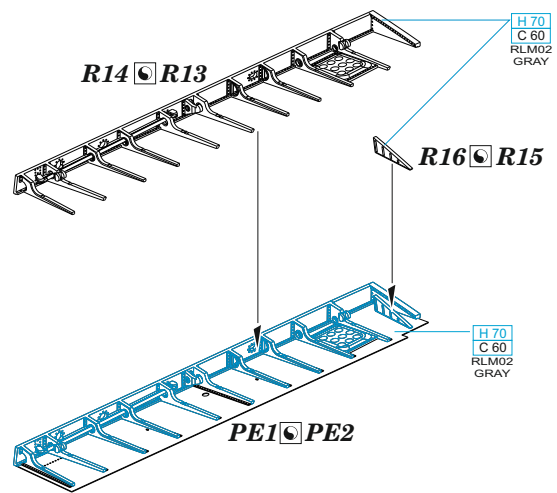

## Fw 190D landing flaps woden

**BEST BRASS RESIN AROUND!**

1

plastic parts

2

3

4

	REMOVE ODSTRANIT		BEND OHNOUT
	GRIND OBROUSIT		OPTION VOLBA
	DRILL HOLE VRTAT OTVOR		REPLACE NAHRADIT
	SYMMETRICAL ASSEMBLY SYMETRICKÁ MONTÁŽ		
	SCRIBE THE PANEL AND HOLES RYTI		
	REVERSE SIDE OTOČIT		