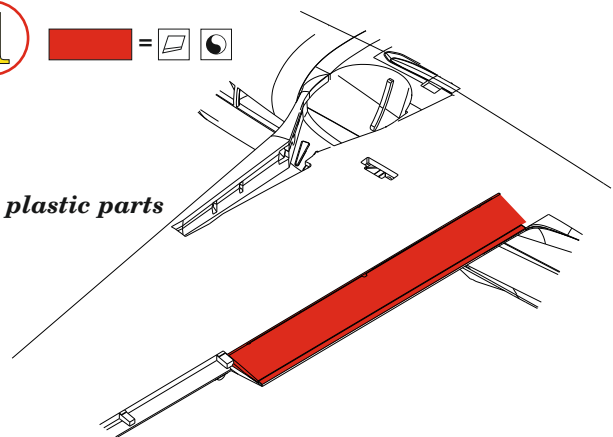

## Fw 190D landing flaps woden

**BEST BRASS RESIN AROUND!**

1

plastic parts

2

3

4

	REMOVE ODSTRANIT		BEND OHNOUT
	GRIND OBROUSIT		OPTION VOLBA
	DRILL HOLE VRTAT OTVOR		REPLACE NAHRADIT
	SYMMETRICAL ASSEMBLY SYMETRICKÁ MONTÁŽ		
	SCRIBE THE PANEL AND HOLES RYTI		
	REVERSE SIDE OTOČIT		