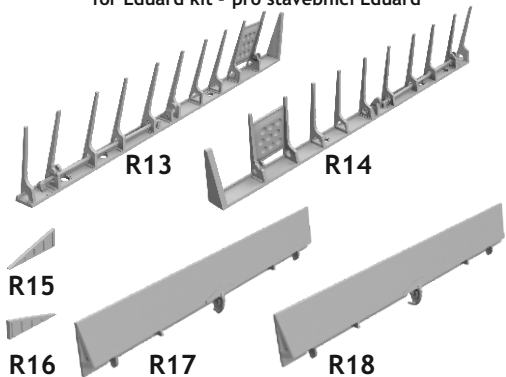

# 648 757 Fw 190D landing flaps wooden

for Eduard kit - pro stavebnici Eduard

1/48 scale

COLOURS

GSI Creos (GUNZE)			Mr.METAL COLOR	
AQUEOUS	Mr.COLOR			
[H 70]	[C 60]	RLM02 GRAY		

This product contains metal and resin detail parts for upgrading scale plastic models. When selecting this set make sure that it is for the kit mentioned in product name as these sets are made specifically for that kit. When upgrading the model some cutting or corrections may be necessary for parts to fit accurately. **WARNING!** This set contains small and sharp parts. Work carefully in a ventilated and well-lit room. Safety glasses are recommended. This product is not suitable for children below 14 years of age.

Tento výrobek obsahuje leptané a odlévané detaily pro úpravu a vylepšení plastického modelu. Při výběru sady kovových detailů zkontrolujte, zda je určena pro model, který chcete upravit. Model, pro který je sada určena, je uveden u názvu výrobku. Pro přesnou aplikaci kovových a odlévaných dílů může být zapotřebí upravit díly upraveného modelu. **POZOR!** Sada obsahuje malé ostré díly. Pracujte ve větrané a dobře osvětlené místnosti. Doporučujeme použití ochranných brýlí. Tento výrobek není vhodný pro děti mladší 14 let.