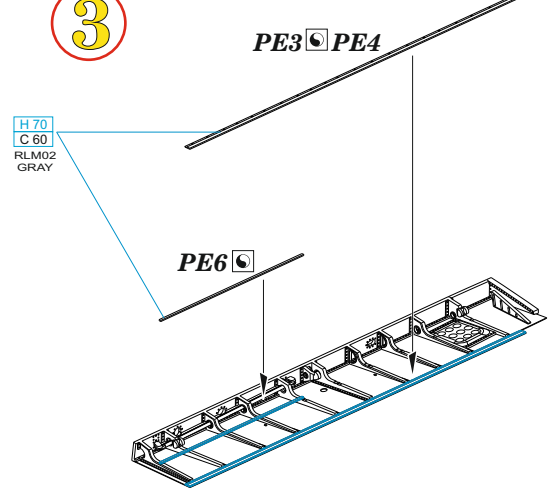

## Fw 190D landing flaps woden

**BEST BRASS RESIN AROUND!**

1

plastic parts

2

3

4

	REMOVE ODSTRANIT		BEND OHNOUT
	GRIND OBROUSIT		OPTION VOLBA
	DRILL HOLE VRTAT OTVOR		REPLACE NAHRADIT
	SYMMETRICAL ASSEMBLY SYMETRICKÁ MONTÁŽ		
	SCRIBE THE PANEL AND HOLES RYTI		
	REVERSE SIDE OTOČIT		