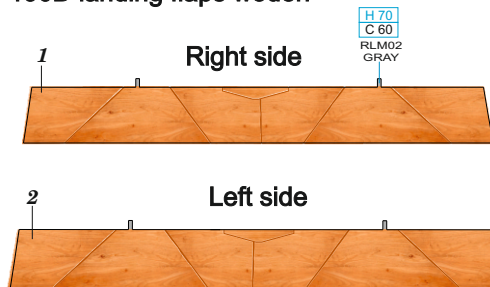

## Fw 190D landing flaps woden

**BEST BRASS RESIN AROUND!**

1

plastic parts

2

3

4

	REMOVE ODSTRANIT		BEND OHNOUT
	GRIND OBROUSIT		OPTION VOLBA
	DRILL HOLE VRTAT OTVOR		REPLACE NAHRADIT
	SYMMETRICAL ASSEMBLY SYMETRICKÁ MONTÁŽ		
	SCRIBE THE PANEL AND HOLES RYTI		
	REVERSE SIDE OTOČIT		