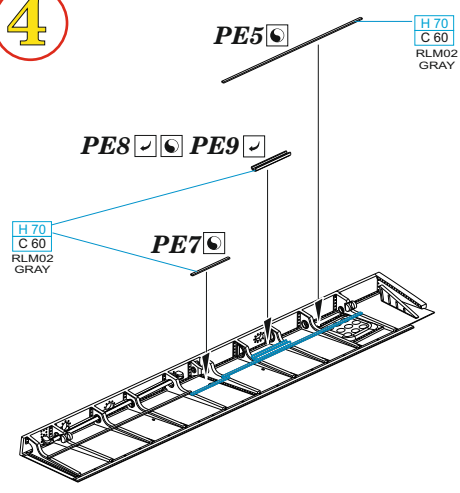

## Fw 190D landing flaps woden

**BEST BRASS RESIN AROUND!**

1

plastic parts

2

3

4

	REMOVE ODSTRANIT		BEND OHNOUT
	GRIND OBROUSIT		OPTION VOLBA
	DRILL HOLE VRTAT OTVOR		REPLACE NAHRADIT
	SYMMETRICAL ASSEMBLY SYMETRICKÁ MONTÁŽ		
	SCRIBE THE PANEL AND HOLES RYTI		
	REVERSE SIDE OTOČIT		