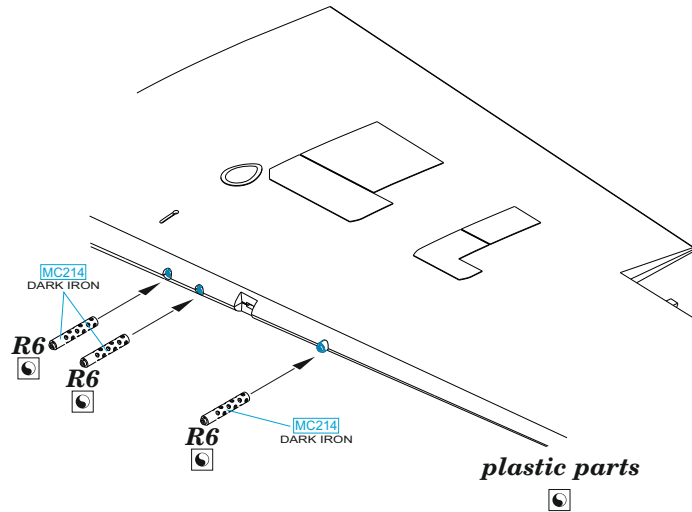

1/48

**eduard**

**eduard**  
435 21 Obrnice 170  
Czech Republic

www.eduard.com  
4,95

**F4F-3**

**F4F-4**

	REMOVE ODSTRANIT		BEND OHNOUT		SYMMETRICAL ASSEMBLY SYMETRICKÁ MONTÁŽ
	GRIND OBROUSIT		OPTION VOLBA		SCRIBE THE PANEL AND HOLES RYTI
	DRILL HOLE VRTÁT OTVOR		REPLACE NAHRADIT		REVERSE SIDE OTOCIT