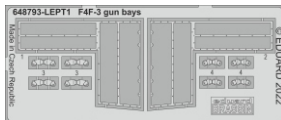

648 793 F4F-3 gun bays

for Eduard kit - pro stavebnici Eduard

eduard
BRASSIN
Print

1/48 scale

R66

R67

R68

R69