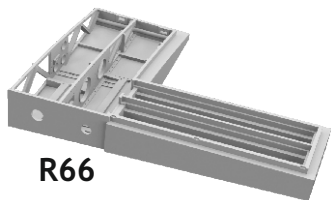

648 793 F4F-3 gun bays

for Eduard kit - pro stavebnici Eduard

eduard
BRASSIN
Print

1/48 scale

R66

R67

R68

R69