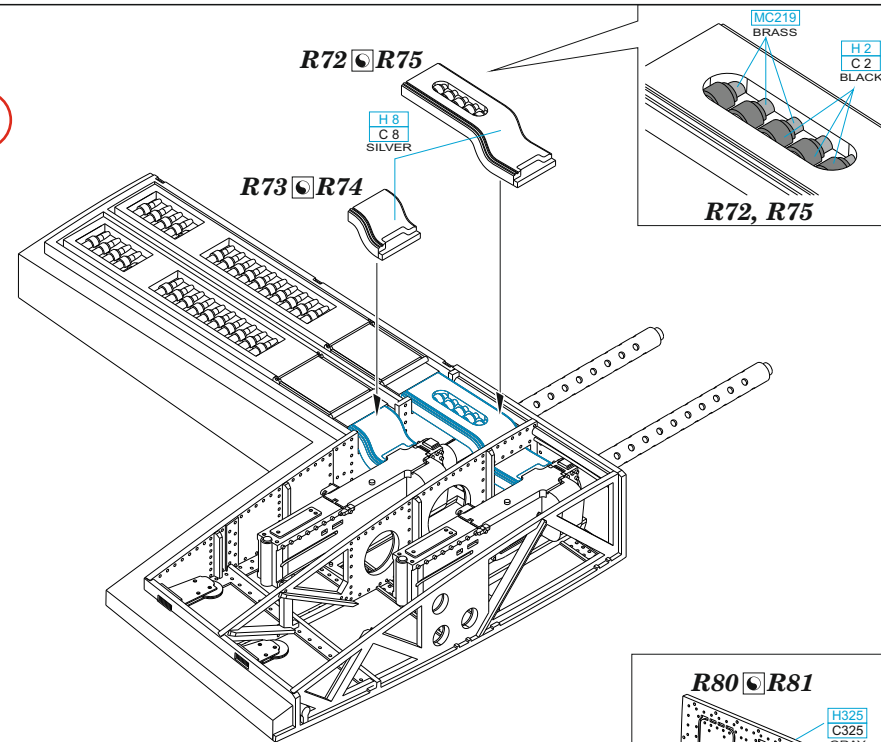

BEST ~~BRASS~~ RESIN AROUND!

REMOVE ODSTRANIT	BEND OHNOUT	SYMMETRICAL ASSEMBLY SYMETRICKÁ MONTÁŽ
GRIND OBROUSIT	OPTION VOLBA	SCRIBE THE PANEL AND HOLES RYTI
DRILL HOLE VRTAT OTVOR	REPLACE NAHRADIT	REVERSE SIDE OTOCIT

1

2

3

4

5

6

7

8