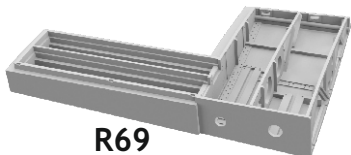

648 793 F4F-3 gun bays

for Eduard kit - pro stavebnici Eduard

eduard
BRASSIN
Print

1/48 scale

R66

R67

R68

R69