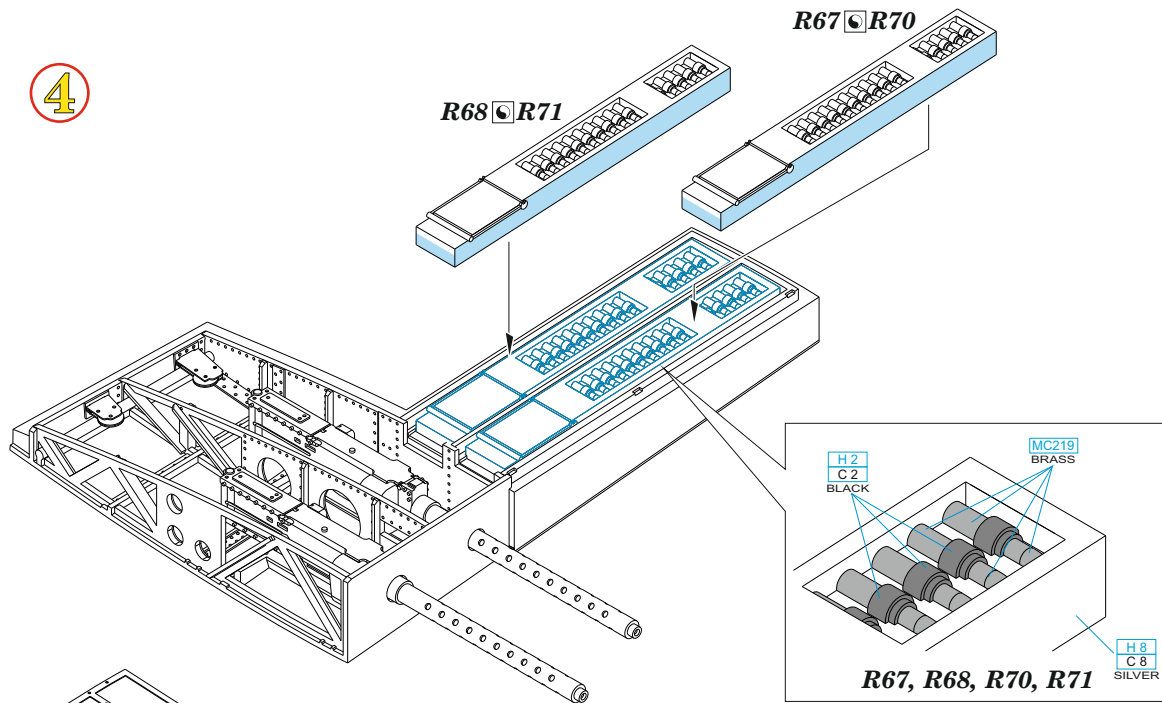

BEST ~~BRASS~~ RESIN AROUND!

REMOVE ODSTRANIT	BEND OHNOUT	SYMMETRICAL ASSEMBLY SYMETRICKÁ MONTÁŽ
GRIND OBROUSIT	OPTION VOLBA	SCRIBE THE PANEL AND HOLES RYTI
DRILL HOLE VRTAT OTVOR	REPLACE NAHRADIT	REVERSE SIDE OTOCIT

1

2

3

4

5

6

7

8