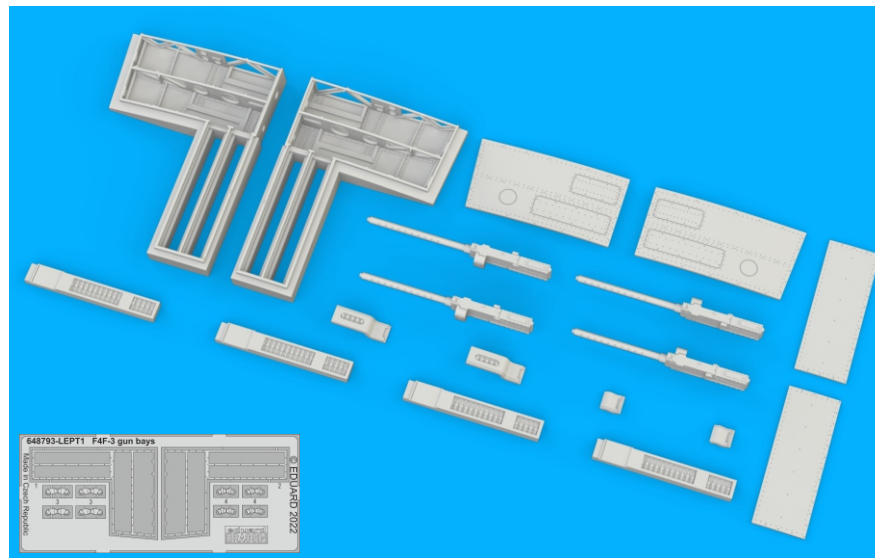

BEST ~~BRASS~~ RESIN AROUND!

REMOVE ODSTRANIT	BEND OHNOUT	SYMMETRICAL ASSEMBLY SYMETRICKÁ MONTÁŽ
GRIND OBROUSIT	OPTION VOLBA	SCRIBE THE PANEL AND HOLES RYTI
DRILL HOLE VRTAT OTVOR	REPLACE NAHRADIT	REVERSE SIDE OTOCIT