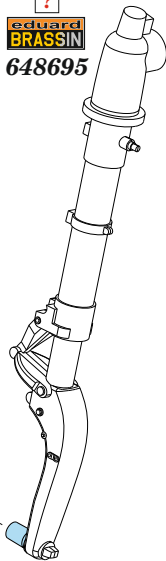

**648 808 A6M wheels w/smooth tire**  
for Eduard kit - pro stavebnici Eduard

**1/48 scale**

**R3**

**R67**

**R68**

**COLOURS**

GSI Creos (GUNZE)		Mr.METAL COLOR
AQUEOUS	Mr.COLOR	
[H 2]	[C 2]	BLACK
[H 8]	[C 8]	SILVER
[H 77]	[C 137]	TIRE BLACK

**648 808 A6M wheels w/smooth tire**  
for Eduard kit - pro stavebnici Eduard

**1/48**

**eduard**

**eduard**

**435 21 Obrnice 170**  
**Czech Republic**

[www.eduard.com](http://www.eduard.com)  
**9,95**

-  REMOVE  
ODSTRANIŤ
-  BEND  
OHNOUT
-  GRIND  
OBROUSIT
-  OPTION  
VOLBA
-  DRILL HOLE  
VRTÁT OTVOR
-  REPLACE  
NAHRADIT
-  SYMMETRICAL ASSEMBLY  
SYMETRICKÁ MONTÁŽ
-  SCRIBE THE PANEL AND HOLES  
RYTI
-  REVERSE SIDE  
OTOČIT

1

plastic

  
**eduard**  
**BRASSIN**  
 648695

 H 77  
C 137  
TIRE BLACK

 H 8  
C 8  
SILVER

R68  R67

R67 - left wheel  
 R68 - right wheel

2