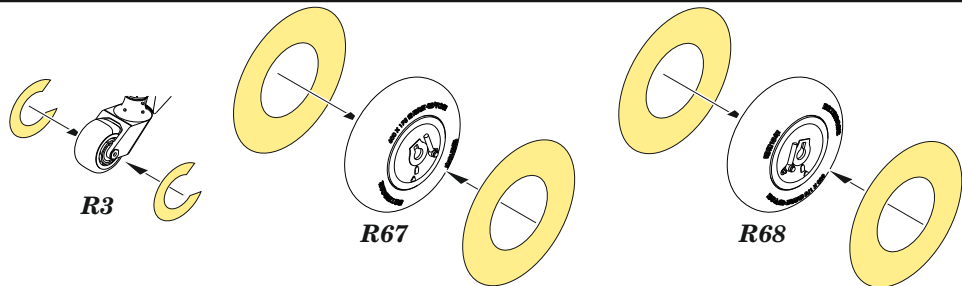

**648 808 A6M wheels w/smooth tire**  
for Eduard kit - pro stavebnici Eduard

**1/48 scale**

**R3**

**R67**

**R68**

**COLOURS**

GSI Creos (GUNZE)		Mr.METAL COLOR
AQUEOUS	Mr.COLOR	
[H 2]	[C 2]	BLACK
[H 8]	[C 8]	SILVER
[H 77]	[C 137]	TIRE BLACK

**648 808 A6M wheels w/smooth tire**  
for Eduard kit - pro stavebnici Eduard

**1/48**

**eduard**

**eduard**

**435 21 Obrnice 170**  
**Czech Republic**

[www.eduard.com](http://www.eduard.com)  
**9,95**

-  REMOVE  
ODSTRANIŤ
-  BEND  
OHNOUT
-  GRIND  
OBROUSIT
-  OPTION  
VOLBA
-  DRILL HOLE  
VRTÁT OTVOR
-  REPLACE  
NAHRADIT
-  SYMMETRICAL ASSEMBLY  
SYMETRICKÁ MONTÁŽ
-  SCRIBE THE PANEL AND HOLES  
RYTI
-  REVERSE SIDE  
OTOČIT

1

plastic

  
**eduard**  
**BRASSIN**  
 648695

 H 77  
C 137  
TIRE BLACK

 H 8  
C 8  
SILVER

R68  R67

R67 - left wheel  
 R68 - right wheel

2