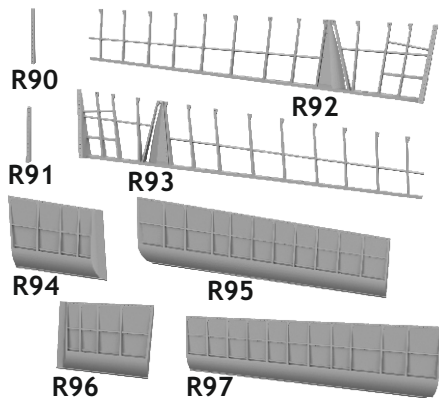

648 817 F4F-4 landing flaps

for Eduard kit - pro stavebnici Eduard

eduard
BRASSIN

Print

1/48 scale

COLOURS

| GSI Creos (GUNZE) | | Mr.METAL COLOR | |
|-------------------|----------|----------------|--|
| AQUEOUS | Mr.COLOR | Mr.METAL COLOR | |
| [H 58] | [C351] | INTERIOR GREEN | |
| [H 325] | [C325] | GRAY | |
| | | | |
| | | | |

This product contains metal and resin detail parts for upgrading scale plastic models. When selecting this set make sure that it is for the kit mentioned in product name as these sets are made specifically for that kit. When upgrading the model some cutting or corrections may be necessary for parts to fit accurately. **WARNING!** This set contains small and sharp parts. Work carefully in a ventilated and well-lit room. Safety glasses are recommended. This product is not suitable for children below 14 years of age.

Tento výrobek obsahuje leptané a odlévané detaily pro úpravu a vylepšení plastického modelu. Při výběru sady kovových detailů zkontrolujte, zda je určena pro model, který chcete upravit. Model, pro který je sada určena, je uveden u názvu výrobku. Pro přesnou aplikaci kovových a odlévaných dílů může být zapotřebí upravit díly upravovaného modelu. **POZOR!** Sada obsahuje malé ostré díly. Pracujte ve větrané a dobře osvětlené místnosti. Doporučujeme použití ochranných brýlí. Tento výrobek není vhodný pro děti mladší 14 let.