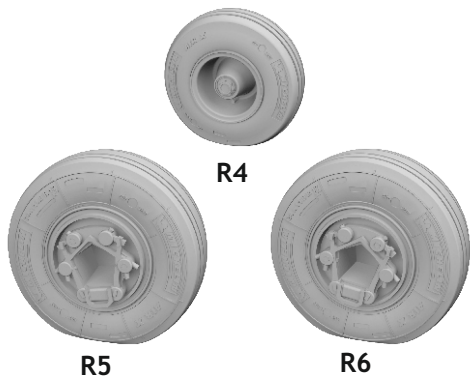

648 839 F-35A wheels
for Tamiya kit - pro stavebnici Tamiya

1/48 scale

COLOURS

GSI Creos (GUNZE)		Mr.METAL COLOR
AQUEOUS	Mr.COLOR	
H 8	C 8	SILVER
H 12	C 33	FLAT BLACK
H 77	C137	TIRE BLACK
H316	C316	WHITE

648 839

F-35A wheels
for Tamiya kit - pro stavebnici Tamiya

1/48

eduard

eduard
435 21 Obrnice 170
Czech Republic

www.eduard.com
9,95

-  REMOVE
ODSTRANIT
-  BEND
OHNOUT
-  GRIND
OBROUSIT
-  ? OPTION
VOLBA
-  DRILL HOLE
VRTAT OTVOR
-  REPLACE
NAHRADIT
-  SYMMETRICAL ASSEMBLY
SYMETRICKÁ MONTÁŽ
-  SCRIBE THE PANEL AND HOLES
RYTI
-  REVERSE SIDE
OTOČIT

1

R5  **R6**

 **C12, A57**

2

R5 - left wheel
R6 - right wheel