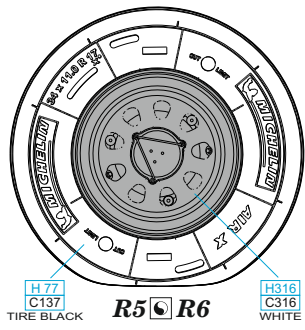

648 839

F-35A wheels
for Tamiya kit - pro stavebnici Tamiya

1/48

eduard

eduard
435 21 Obrnice 170
Czech Republic

www.eduard.com
9,95

-  REMOVE
ODSTRANIT
-  BEND
OHNOUT
-  GRIND
OBROUSIT
-  ? OPTION
VOLBA
-  DRILL HOLE
VRTAT OTVOR
-  REPLACE
NAHRADIT
-  SYMMETRICAL ASSEMBLY
SYMETRICKÁ MONTÁŽ
-  SCRIBE THE PANEL AND HOLES
RYTI
-  REVERSE SIDE
OTOČIT

1

R5  **R6**

 **C12, A57**

2

R5 - left wheel
R6 - right wheel