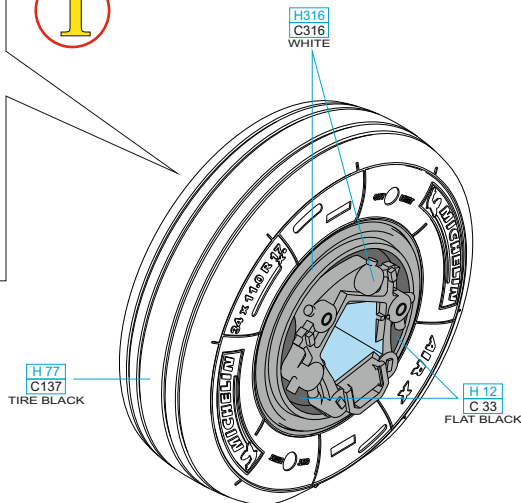

648 839

F-35A wheels
for Tamiya kit - pro stavebnici Tamiya

1/48

eduard

eduard
435 21 Obrnice 170
Czech Republic

www.eduard.com
9,95

-  REMOVE
ODSTRANIT
-  BEND
OHNOUT
-  GRIND
OBROUSIT
-  ? OPTION
VOLBA
-  DRILL HOLE
VRTAT OTVOR
-  REPLACE
NAHRADIT
-  SYMMETRICAL ASSEMBLY
SYMETRICKÁ MONTÁŽ
-  SCRIBE THE PANEL AND HOLES
RYTI
-  REVERSE SIDE
OTOČIT

1

R5  **R6**

 **C12, A57**

2

R5 - left wheel
R6 - right wheel