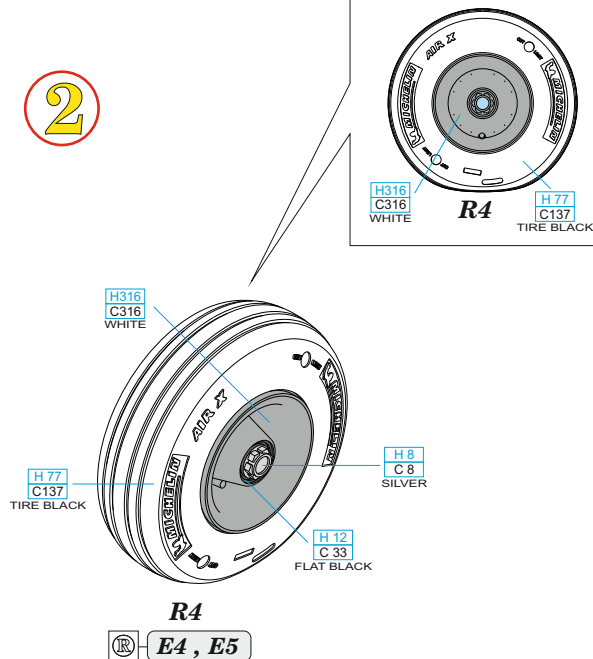

648 839

F-35A wheels
for Tamiya kit - pro stavebnici Tamiya

1/48

eduard

eduard
435 21 Obrnice 170
Czech Republic

www.eduard.com
9,95

-  REMOVE
ODSTRANIT
-  BEND
OHNOUT
-  GRIND
OBROUSIT
-  ? OPTION
VOLBA
-  DRILL HOLE
VRTAT OTVOR
-  REPLACE
NAHRADIT
-  SYMMETRICAL ASSEMBLY
SYMETRICKÁ MONTÁŽ
-  SCRIBE THE PANEL AND HOLES
RYTI
-  REVERSE SIDE
OTOČIT

1

R5  **R6**

 **C12, A57**

2

R5 - left wheel
R6 - right wheel