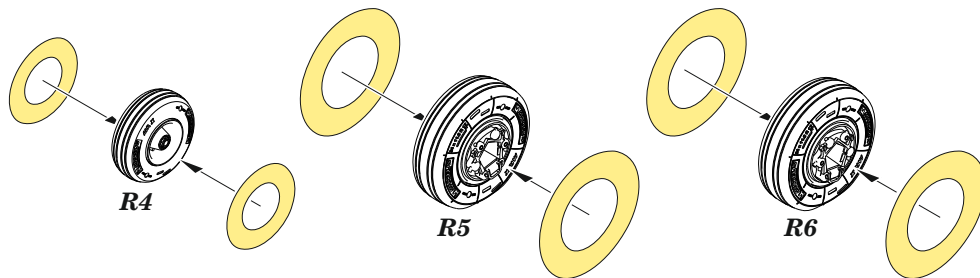

648 839

F-35A wheels
for Tamiya kit - pro stavebnici Tamiya

1/48

eduard

eduard
435 21 Obrnice 170
Czech Republic

www.eduard.com
9,95

-  REMOVE
ODSTRANIT
-  BEND
OHNOUT
-  GRIND
OBROUSIT
-  ? OPTION
VOLBA
-  DRILL HOLE
VRTAT OTVOR
-  REPLACE
NAHRADIT
-  SYMMETRICAL ASSEMBLY
SYMETRICKÁ MONTÁŽ
-  SCRIBE THE PANEL AND HOLES
RYTI
-  REVERSE SIDE
OTOČIT

1

R5  **R6**

 **C12, A57**

2

R5 - left wheel
R6 - right wheel