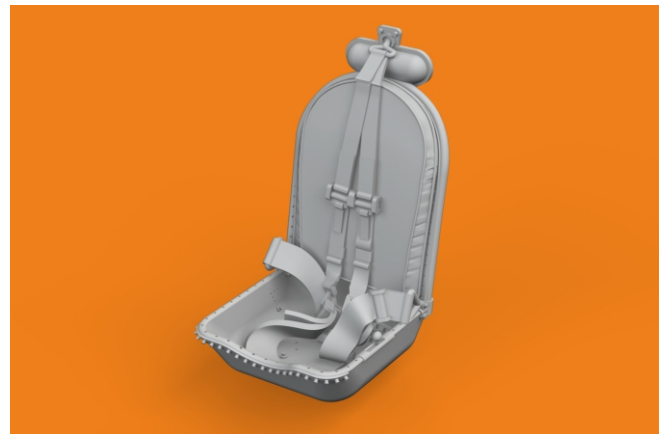

**648 842 A-1H seat**  
for Tamiya kit - pro stavebnici Tamiya

R9

eduard  
BRASSIN  
*Print*

1/48 scale

**648 842**

**A-1H seat**  
for Tamiya kit - pro stavebnici Tamiya

**1/48**

eduard

COLOURS

GSI Creos (GUNZE)			Mr.METAL COLOR
AQUEOUS	Mr.COLOR		
H 8	C 8	SILVER	
H 12	C 33	FLAT BLACK	
H 27	C 44	TAN	
H308	C308	GRAY	

eduard

435 21 Obrnice 170  
Czech Republic

www.eduard.com  
5,95

-  REMOVE  
ODSTRANIT
-  BEND  
OHNOUT
-  GRIND  
OBROUSIT
-  OPTION  
VOLBA
-  DRILL HOLE  
VRTAT OTVOR
-  REPLACE  
NAHRADIT
-  SYMMETRICAL ASSEMBLY  
SYMETRICKÁ MONTÁŽ
-  SCRIBE THE PANEL AND HOLES  
RYTÍ
-  REVERSE SIDE  
OTOČIT