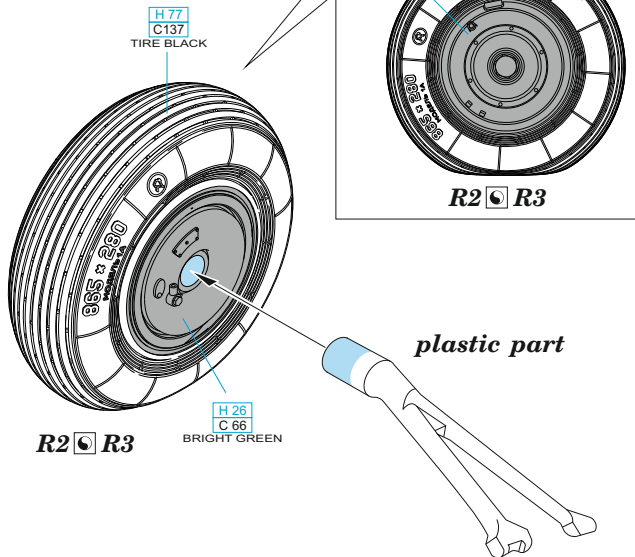

**COLOURS**

GSI Creos (GUNZE)			Mr.METAL COLOR	
AQUEOUS	Mr.COLOR			
[H 26]	[C 66]	BRIGHT GREEN		
[H 77]	[C 137]	TIRE BLACK		

435 21 Obrnice 170  
Czech Republic

www.eduard.com  
9,95

-  REMOVE  
ODSTRANIT
-  BEND  
OHNOUT
-  GRIND  
OBROUSIT
-  ? OPTION  
VOLBA
-  DRILL HOLE  
VRTAT OTVOR
-  REPLACE  
NAHRADIT
-  SYMMETRICAL ASSEMBLY  
SYMETRICKÁ MONTÁŽ
-  SCRIBE THE PANEL AND HOLES  
RYTI
-  REVERSE SIDE  
OTOČIT

1

2

R2 - left wheel  
R3 - right wheel