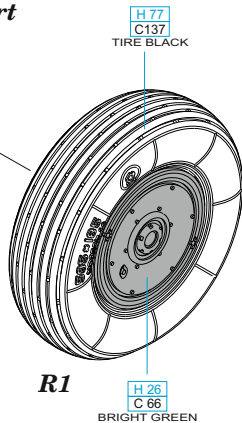

**COLOURS**

GSI Creos (GUNZE)			Mr.METAL COLOR	
AQUEOUS	Mr.COLOR			
[H 26]	[C 66]	BRIGHT GREEN		
[H 77]	[C 137]	TIRE BLACK		

435 21 Obrnice 170  
Czech Republic

www.eduard.com  
9,95

-  REMOVE  
ODSTRANIT
-  BEND  
OHNOUT
-  GRIND  
OBROUSIT
-  ? OPTION  
VOLBA
-  DRILL HOLE  
VRTAT OTVOR
-  REPLACE  
NAHRADIT
-  SYMMETRICAL ASSEMBLY  
SYMETRICKÁ MONTÁŽ
-  SCRIBE THE PANEL AND HOLES  
RYTI
-  REVERSE SIDE  
OTOČIT

1

2

R2 - left wheel  
R3 - right wheel