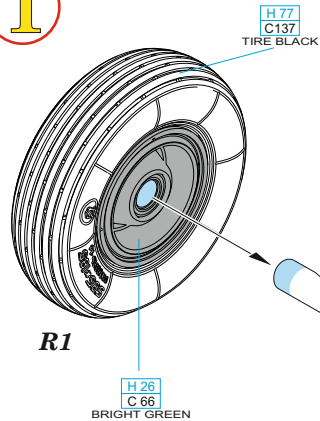

**COLOURS**

GSI Creos (GUNZE)			Mr.METAL COLOR	
AQUEOUS	Mr.COLOR			
[H 26]	[C 66]	BRIGHT GREEN		
[H 77]	[C 137]	TIRE BLACK		

435 21 Obrnice 170  
Czech Republic

www.eduard.com  
9,95

-  REMOVE  
ODSTRANIT
-  BEND  
OHNOUT
-  GRIND  
OBROUSIT
-  ? OPTION  
VOLBA
-  DRILL HOLE  
VRTAT OTVOR
-  REPLACE  
NAHRADIT
-  SYMMETRICAL ASSEMBLY  
SYMETRICKÁ MONTÁŽ
-  SCRIBE THE PANEL AND HOLES  
RYTI
-  REVERSE SIDE  
OTOČIT

1

2

R2 - left wheel  
R3 - right wheel