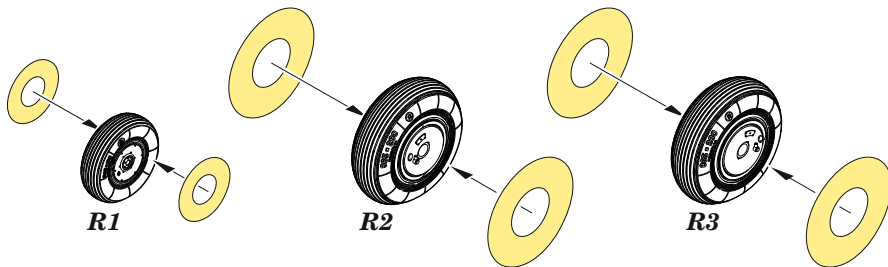

**COLOURS**

GSI Creos (GUNZE)			Mr.METAL COLOR	
AQUEOUS	Mr.COLOR			
[H 26]	[C 66]	BRIGHT GREEN		
[H 77]	[C 137]	TIRE BLACK		

435 21 Obrnice 170  
Czech Republic

www.eduard.com  
9,95

-  REMOVE  
ODSTRANIT
-  BEND  
OHNOUT
-  GRIND  
OBROUSIT
-  ? OPTION  
VOLBA
-  DRILL HOLE  
VRTAT OTVOR
-  REPLACE  
NAHRADIT
-  SYMMETRICAL ASSEMBLY  
SYMETRICKÁ MONTÁŽ
-  SCRIBE THE PANEL AND HOLES  
RYTI
-  REVERSE SIDE  
OTOČIT

1

2

R2 - left wheel  
R3 - right wheel