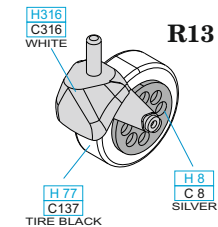

eduard
435 21 Obrnice 170
Czech Republic

www.eduard.com
10,95

-  REMOVE ODSTRANIT
-  BEND OHNOUT
-  GRIND OBROUSIT
-  OPTION VOLBA
-  DRILL HOLE VRÁTAT OTVOR
-  REPLACE NAHRADIT
-  SYMMETRICAL ASSEMBLY SYMETRICKÁ MONTÁŽ
-  SCRIBE THE PANEL AND HOLES RYTI
-  REVERSE SIDE OTOČIT

1

2 2 pcs.

R12 ? R13 ? R14