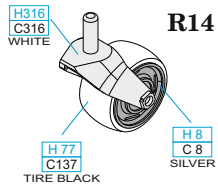

R11

COLOURS

GSI Creos (GUNZE)		Mr.METAL COLOR
AQUEOUS	Mr.COLOR	
[H 8]	[C 8]	SILVER
[H 77]	[C137]	TIRE BLACK
[H316]	[C316]	WHITE

648 965 TBF/TBM wheels w/pattern
for Academy kit - pro stavebnici Academy

1/48

eduard
435 21 Obrnice 170
Czech Republic

www.eduard.com
10,95

-  REMOVE ODSTRANIT
-  BEND OHNOUT
-  GRIND OBROUSIT
-  OPTION VOLBA
-  DRILL HOLE VRÁTAT OTVOR
-  REPLACE NAHRADIT
-  SYMMETRICAL ASSEMBLY SYMETRICKÁ MONTÁŽ
-  SCRIBE THE PANEL AND HOLES RYTI
-  REVERSE SIDE OTOČIT

1

2 2 pcs.

R12 ? R13 ? R14