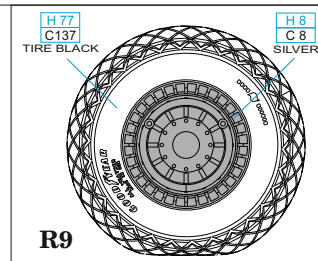

eduard
435 21 Obrnice 170
Czech Republic

www.eduard.com
10,95

-  REMOVE ODSTRANIT
-  BEND OHNOUT
-  GRIND OBROUSIT
-  OPTION VOLBA
-  DRILL HOLE VRÁTAT OTVOR
-  REPLACE NAHRADIT
-  SYMMETRICAL ASSEMBLY SYMETRICKÁ MONTÁŽ
-  SCRIBE THE PANEL AND HOLES RYTI
-  REVERSE SIDE OTOČIT

1

2 2 pcs.

R12 ? R13 ? R14