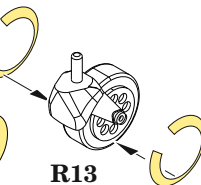

eduard
435 21 Obrnice 170
Czech Republic

www.eduard.com
10,95

-  REMOVE ODSTRANIT
-  BEND OHNOUT
-  GRIND OBROUSIT
-  OPTION VOLBA
-  DRILL HOLE VRÁTAT OTVOR
-  REPLACE NAHRADIT
-  SYMMETRICAL ASSEMBLY SYMETRICKÁ MONTÁŽ
-  SCRIBE THE PANEL AND HOLES RYTI
-  REVERSE SIDE OTOČIT

1

2 2 pcs.

R12 ? R13 ? R14