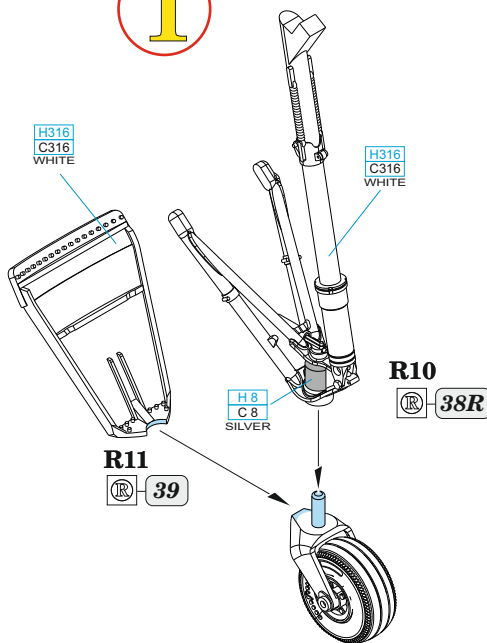

eduard
435 21 Obrnice 170
Czech Republic

www.eduard.com
10,95

-  REMOVE ODSTRANIT
-  BEND OHNOUT
-  GRIND OBROUSIT
-  OPTION VOLBA
-  DRILL HOLE VRÁTAT OTVOR
-  REPLACE NAHRADIT
-  SYMMETRICAL ASSEMBLY SYMETRICKÁ MONTÁŽ
-  SCRIBE THE PANEL AND HOLES RYTI
-  REVERSE SIDE OTOČIT

1

2 2 pcs.

R12 ? R13 ? R14