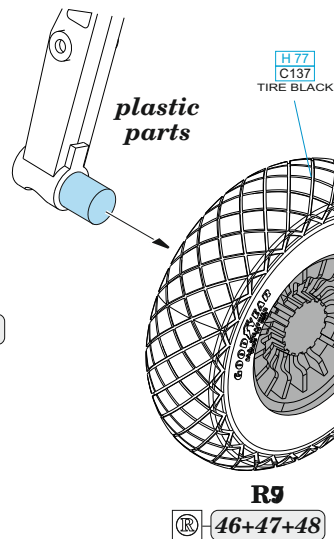

eduard
435 21 Obrnice 170
Czech Republic

www.eduard.com
10,95

-  REMOVE ODSTRANIT
-  BEND OHNOUT
-  GRIND OBROUSIT
-  OPTION VOLBA
-  DRILL HOLE VRÁTAT OTVOR
-  REPLACE NAHRADIT
-  SYMMETRICAL ASSEMBLY SYMETRICKÁ MONTÁŽ
-  SCRIBE THE PANEL AND HOLES RYTI
-  REVERSE SIDE OTOČIT

1

2 2 pcs.

R12 ? R13 ? R14