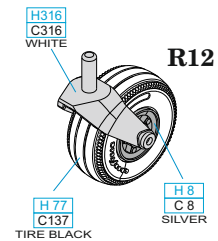

R11

COLOURS

GSI Creos (GUNZE)		Mr.METAL COLOR
AQUEOUS	Mr.COLOR	
[H 8]	[C 8]	SILVER
[H 77]	[C137]	TIRE BLACK
[H316]	[C316]	WHITE

648 965 TBF/TBM wheels w/pattern
for Academy kit - pro stavebnici Academy

1/48

eduard
435 21 Obrnice 170
Czech Republic

www.eduard.com
10,95

-  REMOVE ODSTRANIT
-  BEND OHNOUT
-  GRIND OBROUSIT
-  OPTION VOLBA
-  DRILL HOLE VRÁTAT OTVOR
-  REPLACE NAHRADIT
-  SYMMETRICAL ASSEMBLY SYMETRICKÁ MONTÁŽ
-  SCRIBE THE PANEL AND HOLES RYTI
-  REVERSE SIDE OTOČIT

1

2 2 pcs.

R12 ? R13 ? R14