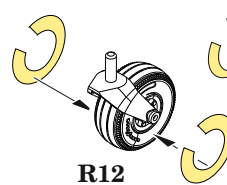

eduard
435 21 Obrnice 170
Czech Republic

www.eduard.com
10,95

-  REMOVE ODSTRANIT
-  BEND OHNOUT
-  GRIND OBROUSIT
-  OPTION VOLBA
-  DRILL HOLE VRÁTAT OTVOR
-  REPLACE NAHRADIT
-  SYMMETRICAL ASSEMBLY SYMETRICKÁ MONTÁŽ
-  SCRIBE THE PANEL AND HOLES RYTI
-  REVERSE SIDE OTOČIT