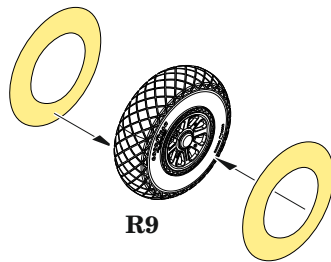

R11

COLOURS

GSI Creos (GUNZE)		Mr.METAL COLOR
AQUEOUS	Mr.COLOR	
[H 8]	[C 8]	SILVER
[H 77]	[C137]	TIRE BLACK
[H316]	[C316]	WHITE

648 965 TBF/TBM wheels w/pattern
for Academy kit - pro stavebnici Academy

1/48

eduard
435 21 Obrnice 170
Czech Republic

www.eduard.com
10,95

-  REMOVE ODSTRANIT
-  BEND OHNOUT
-  GRIND OBROUSIT
-  OPTION VOLBA
-  DRILL HOLE VRÁTAT OTVOR
-  REPLACE NAHRADIT
-  SYMMETRICAL ASSEMBLY SYMETRICKÁ MONTÁŽ
-  SCRIBE THE PANEL AND HOLES RYTI
-  REVERSE SIDE OTOČIT

1

2 2 pcs.

R12 ? R13 ? R14