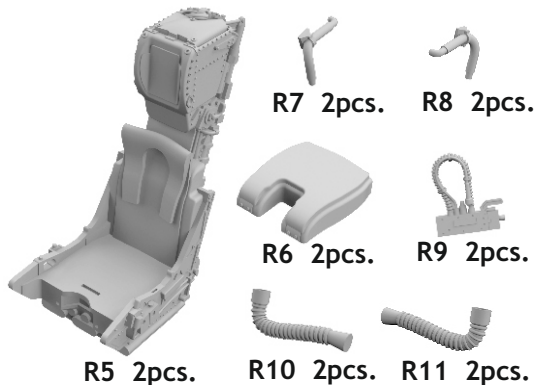

648 975 Tornado ejection seats

for Revell kit - pro stavěbnici Revell

1/48 scale

COLOURS

GSI Creos (GUNZE)		
AQUEOUS	Mr.COLOR	
[H 11]	[C 82]	FLAT WHITE
[H 12]	[C 33]	FLAT BLACK
[H 44]	[C 51]	FLESH
[H 52]	[C 12]	OLIVE DRAB
[H 44]	[C 51]	FLESH
[H 52]	[C 12]	OLIVE DRAB

Mr.METAL COLOR	
[SM20]	SUPER FINE SILVER 2

This product contains metal and resin detail parts for upgrading scale plastic models. When selecting this set make sure that it is for the kit mentioned in product name as these sets are made specifically for that kit. When upgrading the model some cutting or corrections may be necessary for parts to fit accurately. **WARNING!** This set contains small and sharp parts. Work carefully in a ventilated and well-lit room. Safety glasses are recommended. This product is not suitable for children below 14 years of age.

Tento výrobek obsahuje leptané a odlévané detaily pro úpravu a vylepšení plastického modelu. Při výběru sady kovových detailů zkontrolujte, zda je určena pro model, který chcete upravit. Model, pro který je sada určena, je uveden u názvu výrobku. Pro přesnou aplikaci kovových a odlévaných dílů může být zapotřebí upravit díly upravovaného modelu. **POZOR!** Sada obsahuje malé ostré díly. Pracujte ve větrané a dobře osvětlené místnosti. Doporučujeme použití ochranných brýlí. Tento výrobek není vhodný pro děti mladší 14 let.