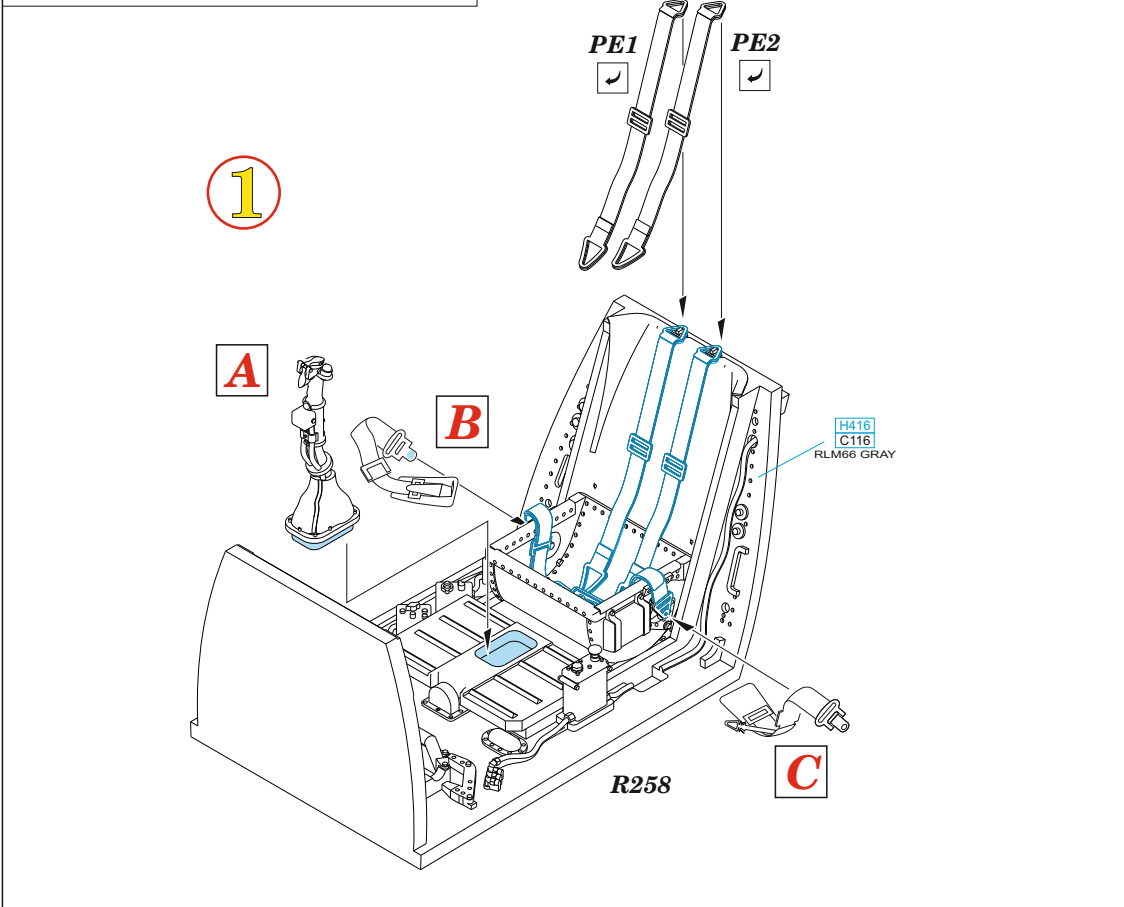

Tento výrobek obsahuje leptané a odlávané detaily pro úpravu a vylepšení plastického modelu. Při výběru sady kovových detailů zkontrolujte, zda je určena pro model, který chcete upravit. Model, pro který je sada určena, je uveden u názvu výrobku. Pro přesnou aplikaci kovových a odlávaných dílů může být zapotřebí upravit díly upravovaného modelu. POZOR! Sada obsahuje malé ostré díly. Pracujte ve větrané a dobře osvětlené místnosti. Doporučujeme použití ochranných brýlí. Tento výrobek není vhodný pro děti mladší 14 let.

eduard
435 21 Obrnice 170
Czech Republic
www.eduard.com

www.eduard.com
34,95

BEST ~~BRASS~~ RESIN AROUND!

- REMOVE ODSTRANIT
- BEND OHNOUT
- SYMMETRICAL ASSEMBLY SYMETRICKA MONTAZ
- GRIND OBROUSIT
- OPTION VOLBA
- SCRIBE THE PANEL AND HOLES RYTI
- DRILL HOLE VRTAT OTVOR
- REPLACE NAHRADIT
- REVERSE SIDE OTOCIT