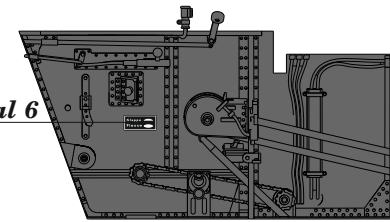

DECAL

decal 6