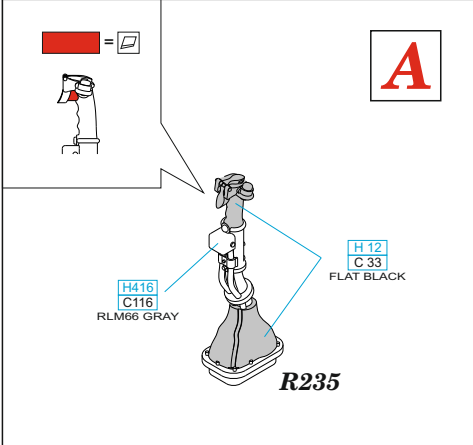

Tento výrobek obsahuje leptané a odlávané detaily pro úpravu a vylepšení plastického modelu. Při výběru sady kovových detailů zkontrolujte, zda je určena pro model, který chcete upravit. Model, pro který je sada určena, je uveden u názvu výrobku. Pro přesnou aplikaci kovových a odlávaných dílů může být zapotřebí upravit díly upravovaného modelu. POZOR! Sada obsahuje malé ostré díly. Pracujte ve větrané a dobře osvětlené místnosti. Doporučujeme použití ochranných brýlí. Tento výrobek není vhodný pro děti mladší 14 let.

eduard
435 21 Obrnice 170
Czech Republic
www.eduard.com

www.eduard.com
34,95

BEST ~~BRASS~~ RESIN AROUND!

- REMOVE ODSTRANIT
- BEND OHNOUT
- SYMMETRICAL ASSEMBLY SYMETRICKA MONTAZ
- GRIND OBROUSIT
- OPTION VOLBA
- SCRIBE THE PANEL AND HOLES RYTI
- DRILL HOLE VRTAT OTVOR
- REPLACE NAHRADIT
- REVERSE SIDE OTOCIT