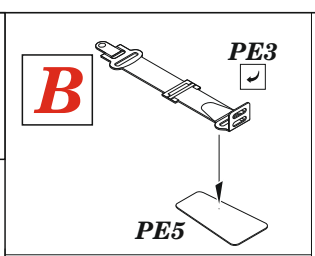

- REMOVE ODSTRANIT
- BEND OHNOUT
- SYMMETRICAL ASSEMBLY SYMETRICKA MONTAZ
- GRIND OBROUSIT
- OPTION VOLBA
- SCRIBE THE PANEL AND HOLES RYTI
- DRILL HOLE VRTAT OTVOR
- REPLACE NAHRADIT
- REVERSE SIDE OTOCIT