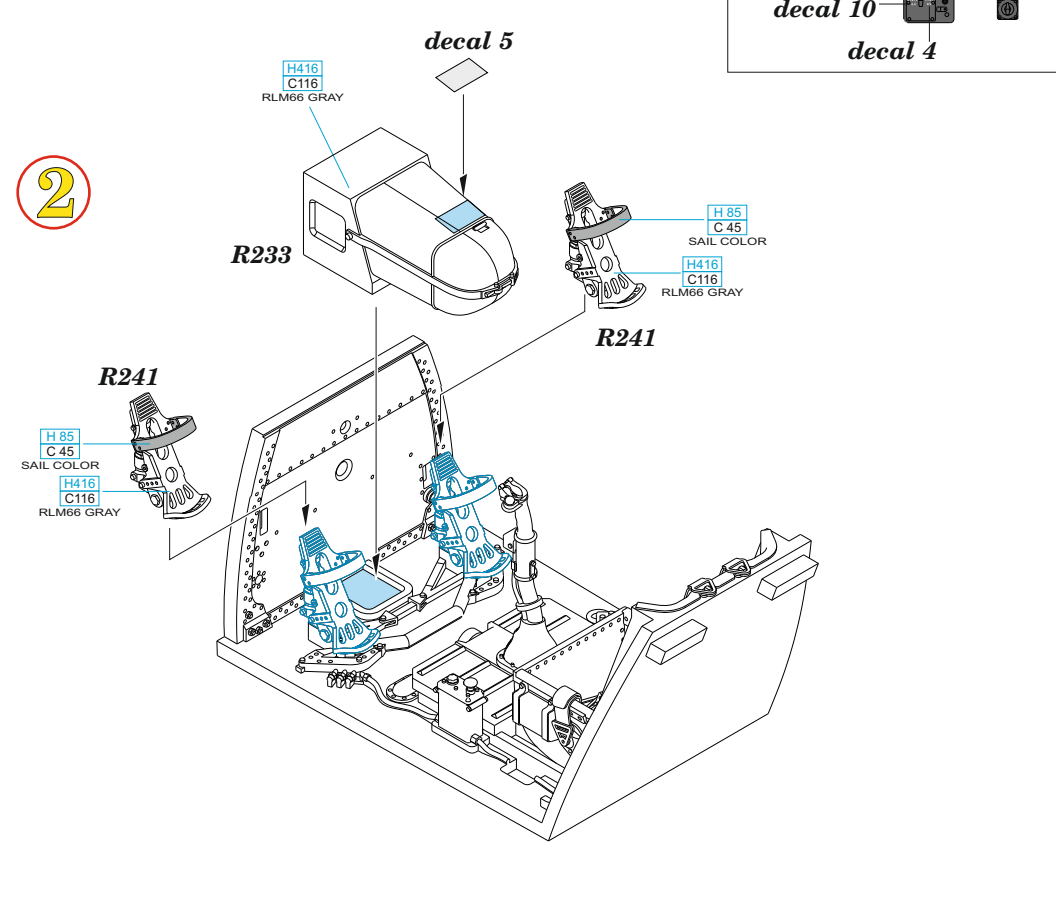

Tento výrobek obsahuje leptané a odlávané detaily pro úpravu a vylepšení plastického modelu. Při výběru sady kovových detailů zkontrolujte, zda je určena pro model, který chcete upravit. Model, pro který je sada určena, je uveden u názvu výrobku. Pro přesnou aplikaci kovových a odlávaných dílů může být zapotřebí upravit díly upravovaného modelu. POZOR! Sada obsahuje malé ostré díly. Pracujte ve větrané a dobře osvětlené místnosti. Doporučujeme použití ochranných brýlí. Tento výrobek není vhodný pro děti mladší 14 let.

eduard
435 21 Obrnice 170
Czech Republic
www.eduard.com

www.eduard.com
34,95

BEST ~~BRASS~~ RESIN AROUND!

- REMOVE ODSTRANIT
- BEND OHNOUT
- SYMMETRICAL ASSEMBLY SYMETRICKA MONTAZ
- GRIND OBROUSIT
- OPTION VOLBA
- SCRIBE THE PANEL AND HOLES RYTI
- DRILL HOLE VRTAT OTVOR
- REPLACE NAHRADIT
- REVERSE SIDE OTOCIT