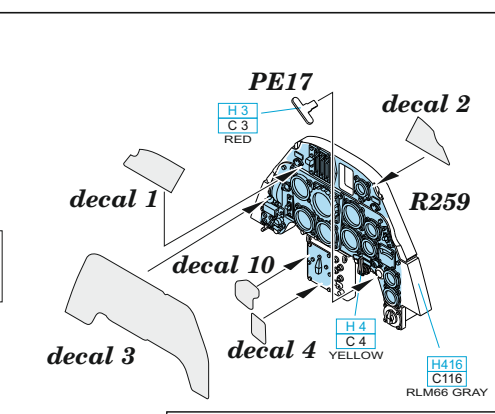

- REMOVE ODSTRANIT
- BEND OHNOUT
- SYMMETRICAL ASSEMBLY SYMETRICKA MONTAZ
- GRIND OBROUSIT
- OPTION VOLBA
- SCRIBE THE PANEL AND HOLES RYTI
- DRILL HOLE VRTAT OTVOR
- REPLACE NAHRADIT
- REVERSE SIDE OTOCIT