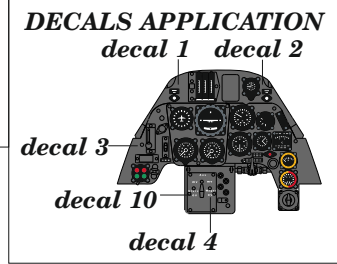

Tento výrobek obsahuje leptané a odlávané detaily pro úpravu a vylepšení plastického modelu. Při výběru sady kovových detailů zkontrolujte, zda je určena pro model, který chcete upravit. Model, pro který je sada určena, je uveden u názvu výrobku. Pro přesnou aplikaci kovových a odlávaných dílů může být zapotřebí upravit díly upravovaného modelu. POZOR! Sada obsahuje malé ostré díly. Pracujte ve větrané a dobře osvětlené místnosti. Doporučujeme použití ochranných brýlí. Tento výrobek není vhodný pro děti mladší 14 let.

eduard
435 21 Obrnice 170
Czech Republic
www.eduard.com

www.eduard.com
34,95

BEST ~~BRASS~~ RESIN AROUND!

- REMOVE ODSTRANIT
- BEND OHNOUT
- SYMMETRICAL ASSEMBLY SYMETRICKA MONTAZ
- GRIND OBROUSIT
- OPTION VOLBA
- SCRIBE THE PANEL AND HOLES RYTI
- DRILL HOLE VRTAT OTVOR
- REPLACE NAHRADIT
- REVERSE SIDE OTOCIT