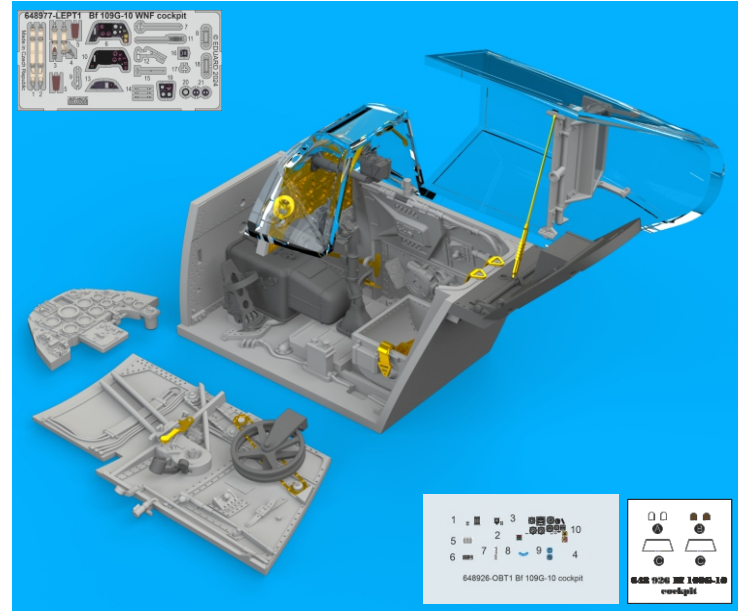

648 977 Bf 109G-10 WNF cockpit

for Eduard kit - pro stavěbnici Eduard

R81

R237

R235

R241
2pcs.

R258

eduard
BRASSIN

Print

1/48 scale

648 977

Bf 109G-10 WNF cockpit

for Eduard kit - pro stavěbnici Eduard

1/48

BRASSIN

BRASSIN

Tento výrobek obsahuje leptané a odlávané detaily pro úpravu a vylepšení plastického modelu. Při výběru sady kovových detailů zkontrolujte, zda je určena pro model, který chcete upravit. Model, pro který je sada určena, je uveden u názvu výrobku. Pro přesnou aplikaci kovových a odlávaných dílů může být zapotřebí upravit díly upravovaného modelu. POZOR! Sada obsahuje malé ostré díly. Pracujte ve větrané a dobře osvětlené místnosti. Doporučujeme použití ochranných brýlí. Tento výrobek není vhodný pro děti mladší 14 let.