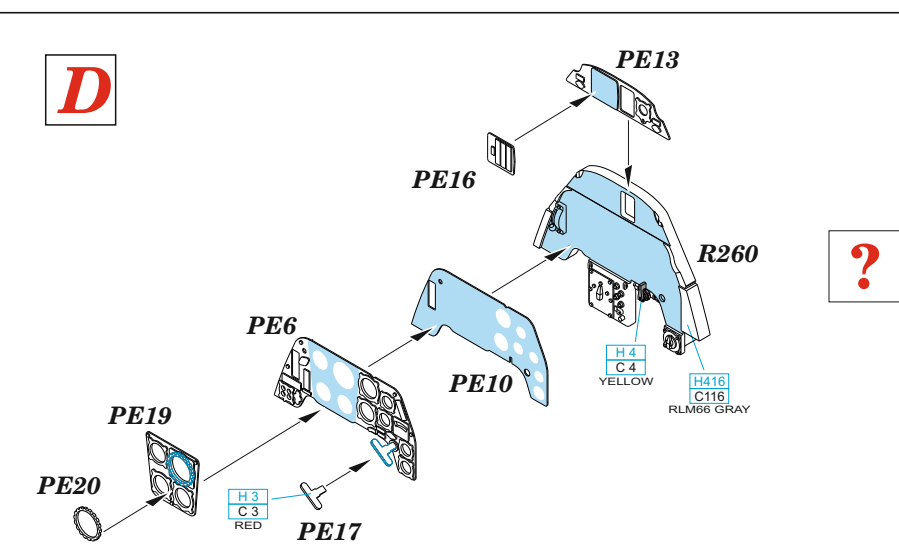

Tento výrobek obsahuje leptané a odlávané detaily pro úpravu a vylepšení plastického modelu. Při výběru sady kovových detailů zkontrolujte, zda je určena pro model, který chcete upravit. Model, pro který je sada určena, je uveden u názvu výrobku. Pro přesnou aplikaci kovových a odlávaných dílů může být zapotřebí upravit díly upravovaného modelu. POZOR! Sada obsahuje malé ostré díly. Pracujte ve větrané a dobře osvětlené místnosti. Doporučujeme použití ochranných brýlí. Tento výrobek není vhodný pro děti mladší 14 let.

eduard
435 21 Obrnice 170
Czech Republic
www.eduard.com

www.eduard.com
34,95

BEST ~~BRASS~~ RESIN AROUND!

- REMOVE ODSTRANIT
- BEND OHNOUT
- SYMMETRICAL ASSEMBLY SYMETRICKA MONTAZ
- GRIND OBROUSIT
- OPTION VOLBA
- SCRIBE THE PANEL AND HOLES RYTI
- DRILL HOLE VRTAT OTVOR
- REPLACE NAHRADIT
- REVERSE SIDE OTOCIT