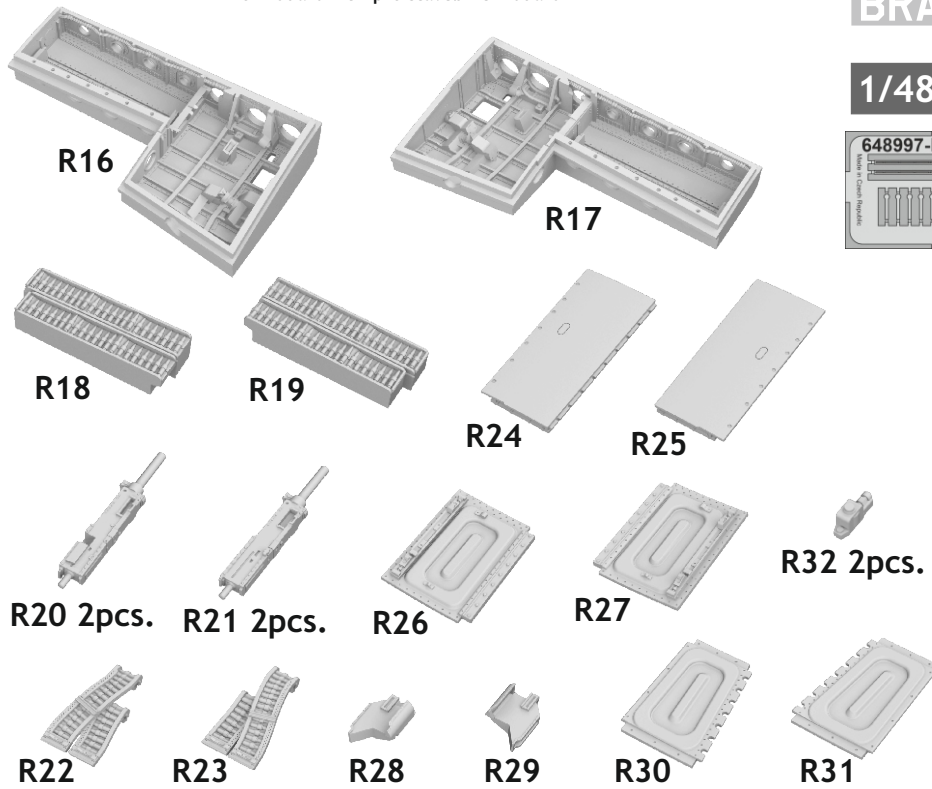

# 648 997 P-51B/C gun bays

for Eduard kit - pro stavebníci Eduard

648 997

P-51B/C gun bays  
for Eduard kit - pro stavebníci Eduard

1/48

eduard

### COLOURS

GSI Creos (GUNZE)		Mr.METAL COLOR	
AQUEOUS	Mr.COLOR		
H 2	C 2	BLACK	MC215 COPPER
H 8	C 8	SILVER	MC219 BRASS
H 12	C 33	FLAT BLACK	
H 58	C351	INTERIOR GREEN	
	C352	CHROMATE YELLOW	

This product contains metal and resin detail parts for upgrading scale plastic models. When selecting this set make sure that it is for the kit mentioned in product name as these sets are made specifically for that kit. When upgrading the model some cutting or corrections may be necessary for parts to fit accurately. **WARNING!** This set contains small and sharp parts. Work carefully in a ventilated and well-lit room. Safety glasses are recommended. This product is not suitable for children below 14 years of age.

Tento výrobek obsahuje leptané a odlévané detaily pro úpravu a vylepšení plastického modelu. Při výběru sady kovových detailů zkontrolujte, zda je určena pro model, který chcete upravit. Model, pro který je sada určena, je uveden u názvu výrobku. Pro přesnou aplikaci kovových a odlévaných dílů může být zapotřebí upravit díly upravovaného modelu. **POZOR!** Sada obsahuje malé ostré díly. Pracujte ve větrané a dobře osvětlené místnosti. Doporučujeme použití ochranných brýlí. Tento výrobek není vhodný pro děti mladší 14 let.