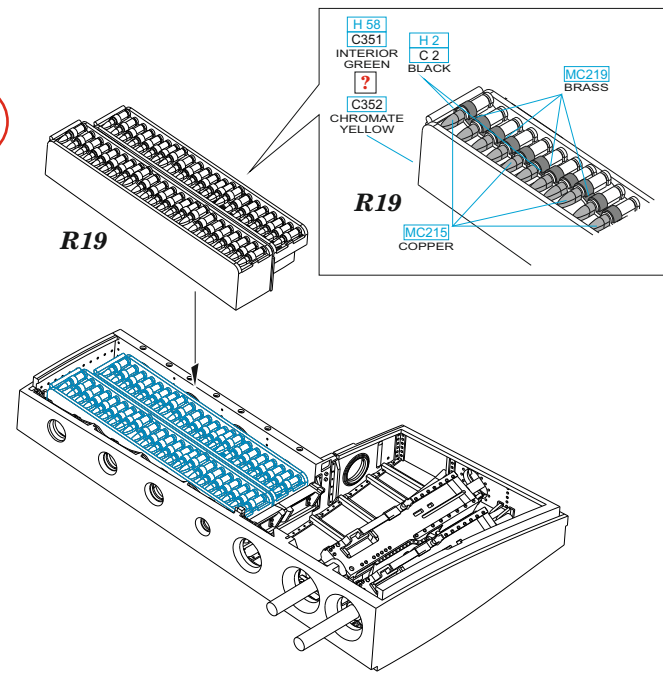

# A Left wing

1

2

3

4

5

R22

- REMOVE  
ODSTRANIT
- GRIND  
OBROUSIT
- DRILL HOLE  
VRTAT OTVOR
- SYMMETRICAL ASSEMBLY  
SYMETRICKÁ MONTÁŽ
- SCRIBE THE PANEL AND HOLES  
RYTI
- REVERSE SIDE  
OTOČIT
- BEND  
OHNOUT
- OPTION  
VOLBA
- REPLACE  
NAHRADIT

**B** Right wing

6

7

8

9

10

11

H 58  
C351  
INTERIOR  
GREEN

R30 R31

H 58  
C351  
INTERIOR  
GREEN

C352  
CHROMATE  
YELLOW

R24 R25

12

plastic part

13

plastic part