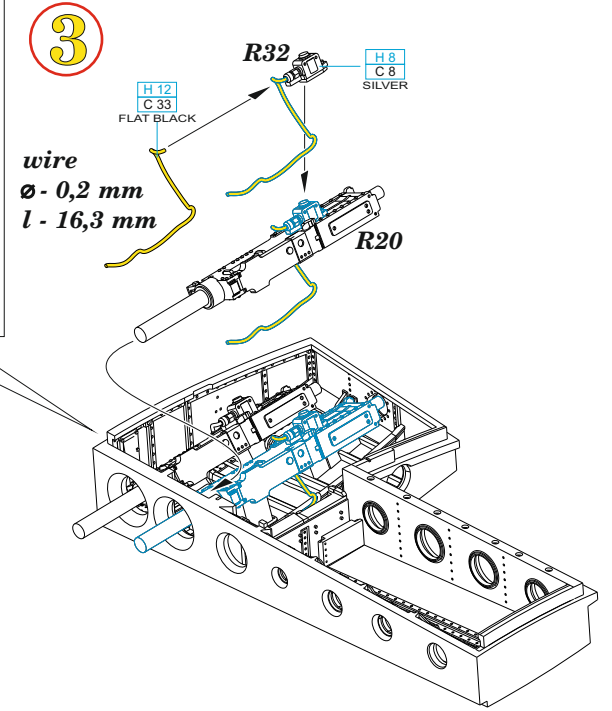

# A Left wing

1

2

3

4

5

R22

- REMOVE  
ODSTRANIT
- GRIND  
OBROUSIT
- DRILL HOLE  
VRTAT OTVOR
- SYMMETRICAL ASSEMBLY  
SYMETRICKÁ MONTÁŽ
- SCRIBE THE PANEL AND HOLES  
RYTI
- REVERSE SIDE  
OTOČIT
- BEND  
OHNOUT
- OPTION  
VOLBA
- REPLACE  
NAHRADIT

**B** Right wing

6

7

8

9

10

11

H 58  
C351  
INTERIOR  
GREEN

R30 R31

H 58  
C351  
INTERIOR  
GREEN

C352  
CHROMATE  
YELLOW

R24 R25

12

plastic part

13

plastic part