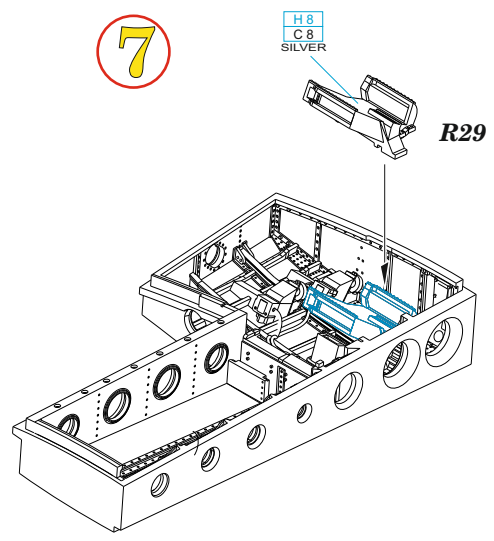

# A Left wing

1

2

3

4

5

R22

- REMOVE  
ODSTRANIT
- GRIND  
OBROUSIT
- DRILL HOLE  
VRTAT OTVOR
- SYMMETRICAL ASSEMBLY  
SYMETRICKÁ MONTÁŽ
- SCRIBE THE PANEL AND HOLES  
RYTI
- REVERSE SIDE  
OTOČIT
- BEND  
OHNOUT
- OPTION  
VOLBA
- REPLACE  
NAHRADIT

**B** Right wing

6

7

8

9

10

11

H 58  
C351  
INTERIOR  
GREEN