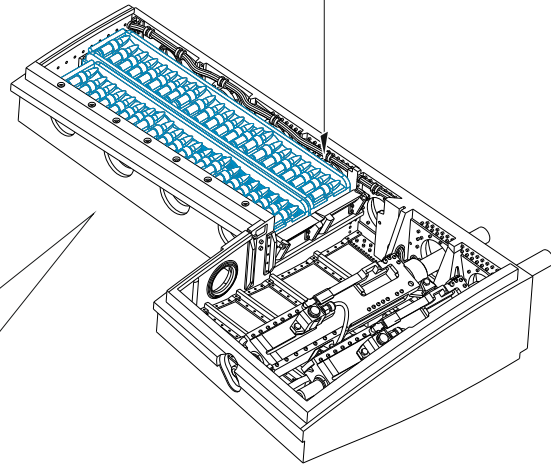

# A Left wing

1

2

3

4

5

R22

- REMOVE  
ODSTRANIT
- GRIND  
OBROUSIT
- DRILL HOLE  
VRTAT OTVOR
- SYMMETRICAL ASSEMBLY  
SYMETRICKÁ MONTÁŽ
- SCRIBE THE PANEL AND HOLES  
RYTI
- REVERSE SIDE  
OTOČIT
- BEND  
OHNOUT
- OPTION  
VOLBA
- REPLACE  
NAHRADIT

**B** Right wing

6

7

8

9

10

11

H 58  
C351  
INTERIOR  
GREEN