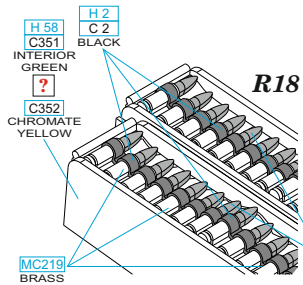

# A Left wing

1

2

3

4

5

R22

- REMOVE  
ODSTRANIT
- GRIND  
OBROUSIT
- DRILL HOLE  
VRTAT OTVOR
- SYMMETRICAL ASSEMBLY  
SYMETRICKÁ MONTÁŽ
- SCRIBE THE PANEL AND HOLES  
RYTI
- REVERSE SIDE  
OTOČIT
- BEND  
OHNOUT
- OPTION  
VOLBA
- REPLACE  
NAHRADIT

**B** Right wing

6

7

8

9

10

11

H 58  
C351  
INTERIOR  
GREEN

R30 R31

H 58  
C351  
INTERIOR  
GREEN

C352  
CHROMATE  
YELLOW

R24 R25

12

plastic part

13

plastic part