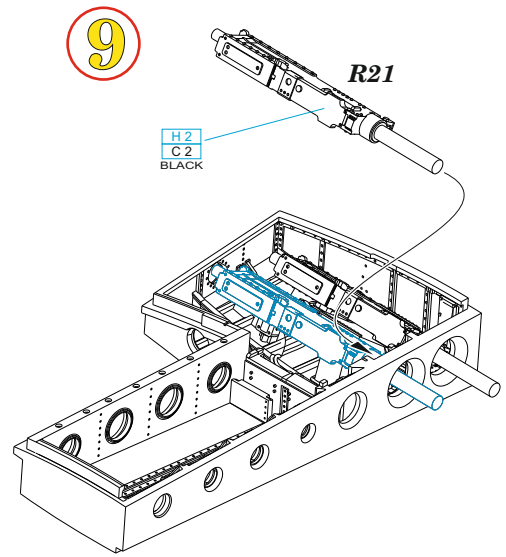

# A Left wing

1

2

3

4

5

R22

- REMOVE  
ODSTRANIT
- GRIND  
OBROUSIT
- DRILL HOLE  
VRTAT OTVOR
- SYMMETRICAL ASSEMBLY  
SYMETRICKÁ MONTÁŽ
- SCRIBE THE PANEL AND HOLES  
RYTI
- REVERSE SIDE  
OTOČIT
- BEND  
OHNOUT
- OPTION  
VOLBA
- REPLACE  
NAHRADIT

**B** Right wing

6

7

8

9

10

11

H 58  
C351  
INTERIOR  
GREEN

R30 R31

H 58  
C351  
INTERIOR  
GREEN

C352  
CHROMATE  
YELLOW

R24 R25

12

plastic part

13

plastic part