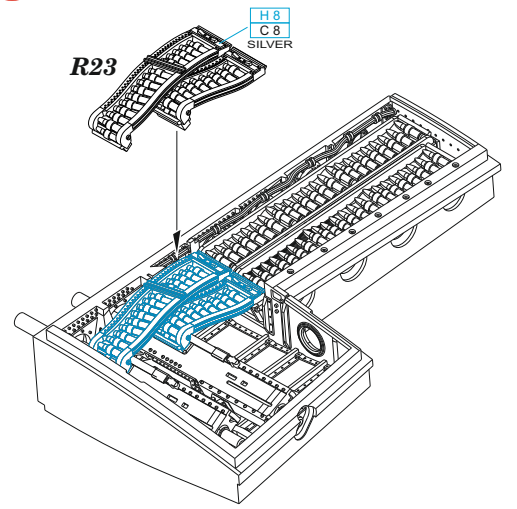

# A Left wing

1

2

3

4

5

R22

- REMOVE  
ODSTRANIT
- GRIND  
OBROUSIT
- DRILL HOLE  
VRTAT OTVOR
- SYMMETRICAL ASSEMBLY  
SYMETRICKÁ MONTÁŽ
- SCRIBE THE PANEL AND HOLES  
RYTI
- REVERSE SIDE  
OTOČIT
- BEND  
OHNOUT
- OPTION  
VOLBA
- REPLACE  
NAHRADIT

**B** Right wing

6

7

8

9

10

11

H 58  
C351  
INTERIOR  
GREEN

R30 R31

H 58  
C351  
INTERIOR  
GREEN

C352  
CHROMATE  
YELLOW

R24 R25

12

plastic part

13

plastic part