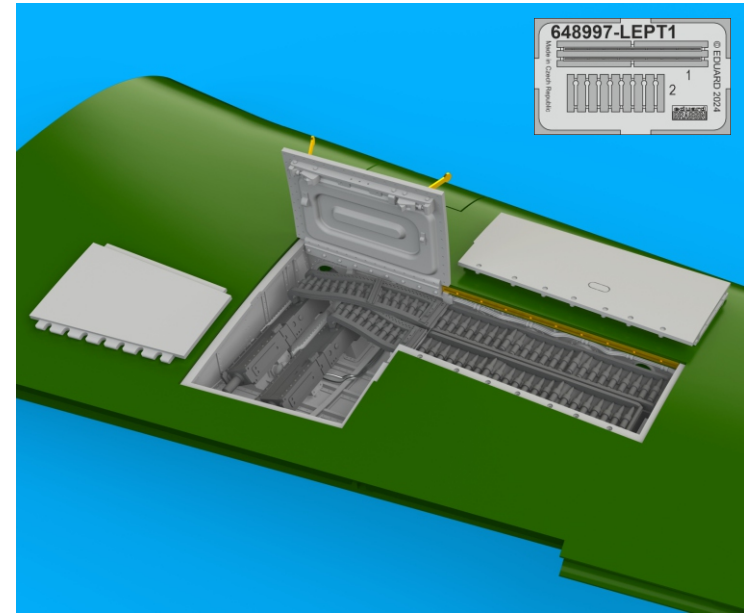

# 648 997 P-51B/C gun bays

for Eduard kit - pro stavebníci Eduard

648 997

P-51B/C gun bays  
for Eduard kit - pro stavebníci Eduard

1/48

eduard

### COLOURS

GSI Creos (GUNZE)		Mr.METAL COLOR	
AQUEOUS	Mr.COLOR		
H 2	C 2	BLACK	MC215 COPPER
H 8	C 8	SILVER	MC219 BRASS
H 12	C 33	FLAT BLACK	
H 58	C351	INTERIOR GREEN	
	C352	CHROMATE YELLOW	

This product contains metal and resin detail parts for upgrading scale plastic models. When selecting this set make sure that it is for the kit mentioned in product name as these sets are made specifically for that kit. When upgrading the model some cutting or corrections may be necessary for parts to fit accurately. **WARNING!** This set contains small and sharp parts. Work carefully in a ventilated and well-lit room. Safety glasses are recommended. This product is not suitable for children below 14 years of age.

Tento výrobek obsahuje leptané a odlévané detaily pro úpravu a vylepšení plastického modelu. Při výběru sady kovových detailů zkontrolujte, zda je určena pro model, který chcete upravit. Model, pro který je sada určena, je uveden u názvu výrobku. Pro přesnou aplikaci kovových a odlévaných dílů může být zapotřebí upravit díly upravovaného modelu. **POZOR!** Sada obsahuje malé ostré díly. Pracujte ve větrané a dobře osvětlené místnosti. Doporučujeme použití ochranných brýlí. Tento výrobek není vhodný pro děti mladší 14 let.