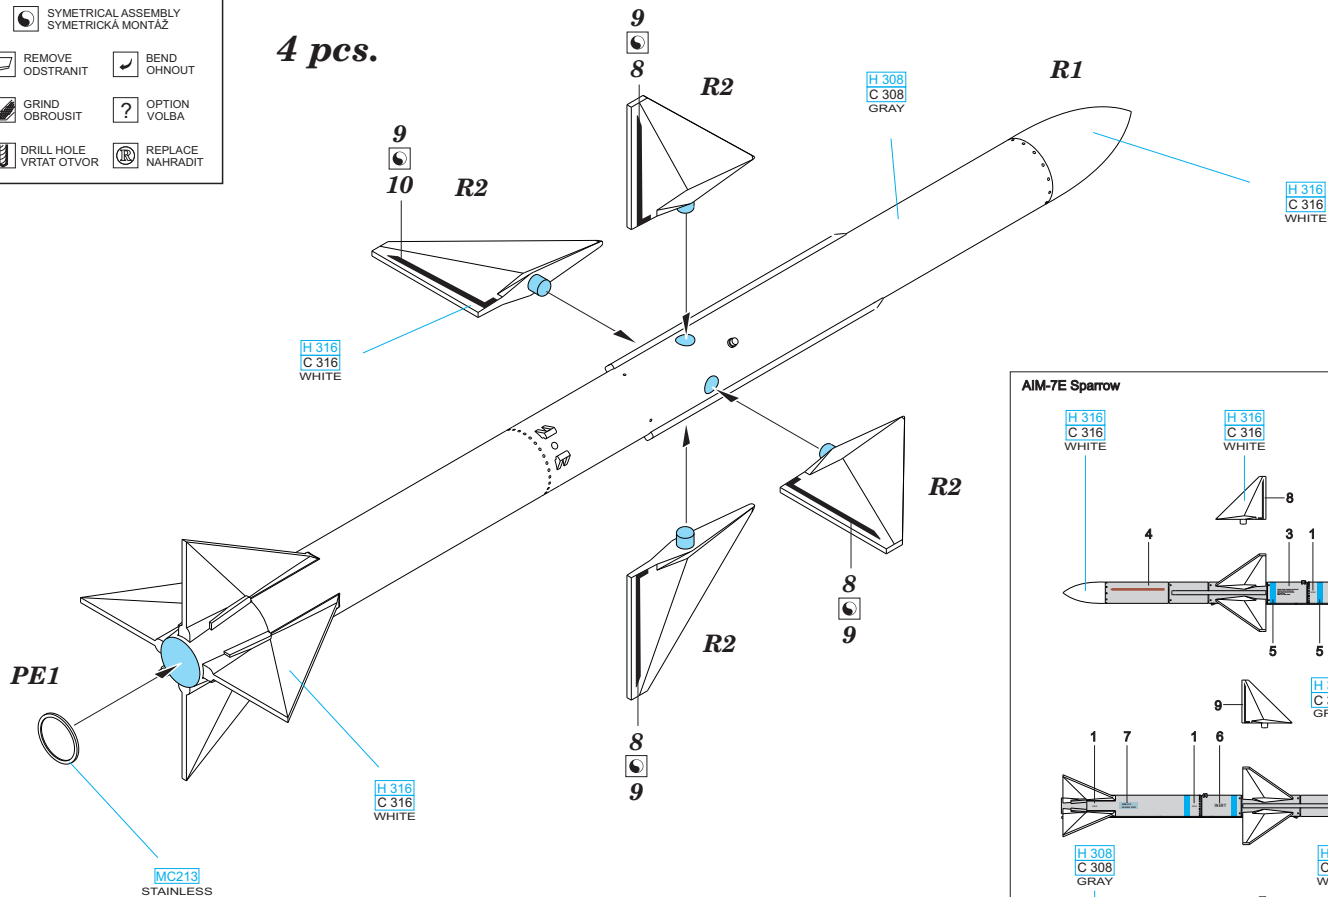

 SYMMETRICAL ASSEMBLY
SYMETRICKÁ MONTÁŽ

- | | |
|---|---|
|  REMOVE
ODSTRANIT |  BEND
OHNOUT |
|  GRIND
OBROUSIT |  OPTION
VOLBA |
|  DRILL HOLE
VRTAT OTVOR |  REPLACE
NAHRADIT |

4 pcs.

AIM-7E Sparrow