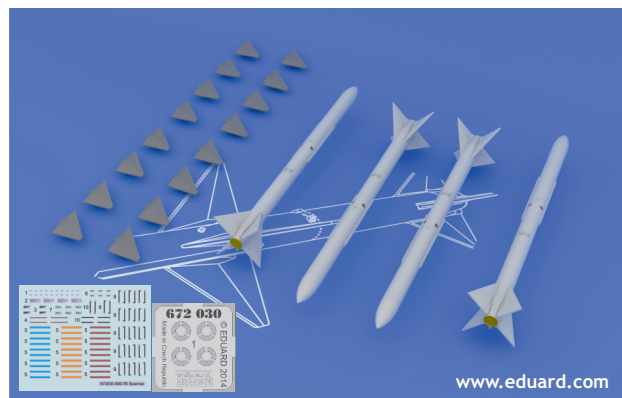

672 030 AIM-7E Sparrow

eduard
BRASSIN

1/72 scale

R1 4 pcs.

R2 16 pcs.

COLOURS

GSI Creos (GUNZE)			Mr.METAL COLOR	
AQUEOUS	Mr.COLOR	GREY	MC213	STAINLESS
H308	C308	GREY	MC213	STAINLESS
H316	C316	WHITE		

This product contains metal and resin detail parts for upgrading scale plastic models. When selecting this set make sure that it is for the kit mentioned in product name as these sets are made specifically for that kit. When upgrading the model some cutting or corrections may be necessary for parts to fit accurately. **WARNING!** This set contains small and sharp parts. Work carefully in a ventilated and well-lit room. Safety glasses are recommended. This product is not suitable for children below 14 years of age.

Tento výrobek obsahuje leptané a odlévané detaily pro úpravu a vylepšení plastického modelu. Při výběru sady kovových detailů zkontrolujte, zda je určena pro model, který chcete upravit. Model, pro který je sada určena, je uveden u názvu výrobku. Pro přesnou aplikaci kovových a odlévaných dílů může být zapotřebí upravit díly upraveného modelu. **POZOR!** Sada obsahuje malé ostré díly. Pracujte ve větrané a dobře osvětlené místnosti. Doporučujeme použití ochranných brýlí. Tento výrobek není vhodný pro děti mladší 14 let.

eduard

435 21 Obrnice 170
Czech Republic

672 030 AIM-7E Sparrow

1/72

BRASSIN

BRASSIN

eduard

BEST BRASS RESIN AROUND!

 SYMMETRICAL ASSEMBLY
SYMETRICKÁ MONTÁŽ

- | | |
|---|---|
|  REMOVE
ODSTRANIT |  BEND
OHNOUT |
|  GRIND
OBROUSIT |  OPTION
VOLBA |
|  DRILL HOLE
VRTAT OTVOR |  REPLACE
NAHRADIT |

4 pcs.

AIM-7E Sparrow