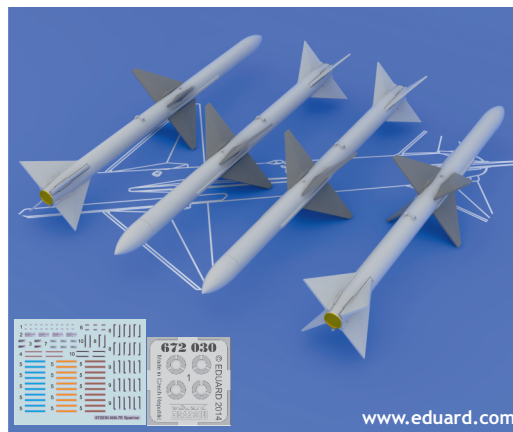

672 030 AIM-7E Sparrow

1/72

BRASSIN

BRASSIN

eduard