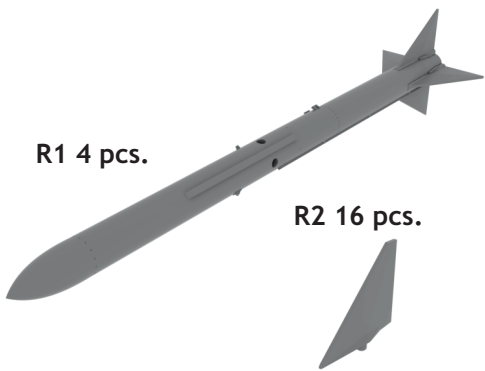

672 030 AIM-7E Sparrow

eduard
BRASSIN

1/72 scale

R1 4 pcs.

R2 16 pcs.

COLOURS

GSI Creos (GUNZE)			Mr.METAL COLOR	
AQUEOUS	Mr.COLOR	GREY	MC213	STAINLESS
H308	C308	GREY	MC213	STAINLESS
H316	C316	WHITE		

This product contains metal and resin detail parts for upgrading scale plastic models. When selecting this set make sure that it is for the kit mentioned in product name as these sets are made specifically for that kit. When upgrading the model some cutting or corrections may be necessary for parts to fit accurately. **WARNING!** This set contains small and sharp parts. Work carefully in a ventilated and well-lit room. Safety glasses are recommended. This product is not suitable for children below 14 years of age.

Tento výrobek obsahuje leptané a odlévané detaily pro úpravu a vylepšení plastického modelu. Při výběru sady kovových detailů zkontrolujte, zda je určena pro model, který chcete upravit. Model, pro který je sada určena, je uveden u názvu výrobku. Pro přesnou aplikaci kovových a odlévaných dílů může být zapotřebí upravit díly upraveného modelu. **POZOR!** Sada obsahuje malé ostré díly. Pracujte ve větrané a dobře osvětlené místnosti. Doporučujeme použití ochranných brýlí. Tento výrobek není vhodný pro děti mladší 14 let.