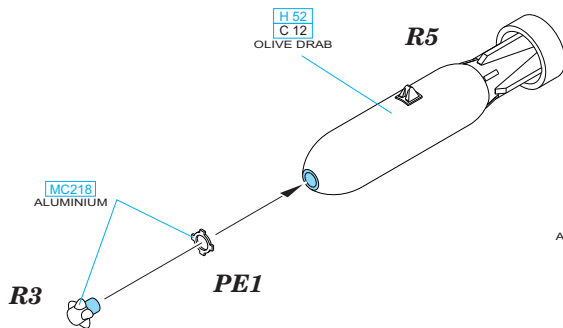

BEND
OHNOUT

GRIND
OBROUSIT

OPTION
VOLBA

DRILL HOLE
VRTAT OTVOR

REPLACE
NAHRADIT

4 pcs.

2 pcs.