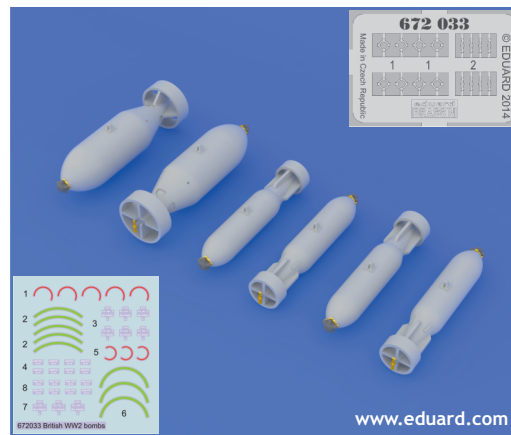

672 033 British WW2 bombs

500lb / 1000lb

1/72 scale

R3 6pcs.

R4 2pcs.

R5 4pcs.

COLOURS

GSI Creos (GUNZE)		Mr.METAL COLOR	ALUMINIUM
AQUEOUS	Mr.COLOR		
H 52	C 12	MC218	

Tento výrobek obsahuje leptané a odlévané detaily pro úpravu a vylepšení plastického modelu. Při výběru sady kovových detailů zkontrolujte, zda je určena pro model, který chcete upravit. Model, pro který je sada určena, je uveden u názvu výrobku. Pro přesnou aplikaci kovových a odlévaných dílů může být zapotřebí upravit díly upravovaného modelu. **POZOR!** Sada obsahuje malé ostré díly. Pracujte ve větrané a dobře osvětlené místnosti. Doporučujeme použití ochranných brýlí. Tento výrobek není vhodný pro děti mladší 14 let.

435 21 Obrnice 170
Czech Republic

8 591436 720331

672 033 British WW2 bombs

500lb / 1000lb

1/72

BEST BRASS RESIN AROUND!

SYMMETRICAL ASSEMBLY
SYMETRICKÁ MONTÁŽ

REMOVE
ODSTRANIT