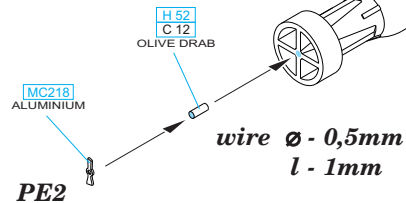

BEND
OHNOUT

GRIND
OBROUSIT

OPTION
VOLBA

DRILL HOLE
VRTAT OTVOR

REPLACE
NAHRADIT

4 pcs.

2 pcs.