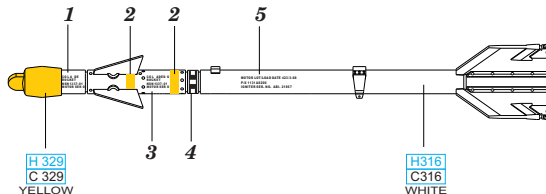

435 21 Obrnice 170
Czech Republic

www.eduard.com

672 036 AIM-9B Sidewinder

1/72

672036 AIM-9B Sidewinder

BEST BRASS RESIN AROUND!

 REMOVE ODSTRANIT	 BEND OHNOUT	 SYMMETRICAL ASSEMBLY SYMETRICKÁ MONTÁŽ
 GRIND OBROUSIT	 OPTION VOLBA	 SCRIBE THE PANEL AND HOLES RYTÍ
 DRILL HOLE VRTÁT OTVOR	 REPLACE NAHRADIT	 REVERSE SIDE OTOČIT