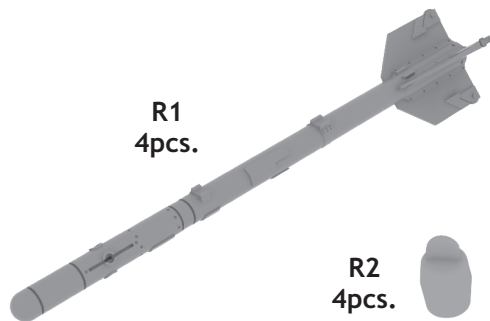

672 036 AIM-9B Sidewinder

1/72 scale

COLOURS

GSI Creos (GUNZE)			Mr.METAL COLOR	
AQUEOUS	Mr.COLOR		Mr.METAL COLOR	
H 2	C 2	BLACK	MC213	STAINLESS
H316	C316	WHITE		
H329	C329	YELLOW		

This product contains metal and resin detail parts for upgrading scale plastic models. When selecting this set make sure that it is for the kit mentioned in product name as these sets are made specifically for that kit. When upgrading the model some cutting or corrections may be necessary for parts to fit accurately. **WARNING!** This set contains small and sharp parts. Work carefully in a ventilated and well-lit room. Safety glasses are recommended. This product is not suitable for children below 14 years of age.

Tento výrobek obsahuje leptané a odlévané detaily pro úpravu a vylepšení plastického modelu. Při výběru sady kovových detailů zkontrolujte, zda je určena pro model, který chcete upravit. Model, pro který je sada určena, je uveden v názvu výrobku. Pro přesnou aplikaci kovových a odlévaných dílů může být zapotřebí upravit díly upravovaného modelu. **POZOR!** Sada obsahuje malé ostré díly. Pracujte ve větrané a dobře osvětlené místnosti. Doporučujeme použití ochranných brýlí. Tento výrobek není vhodný pro děti mladší 14 let.