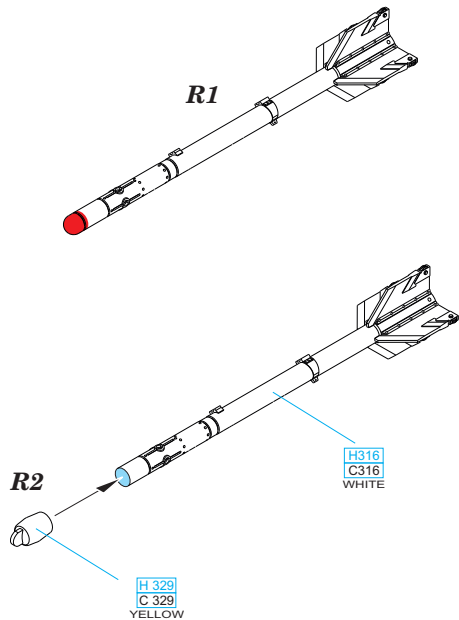

672 036 AIM-9B Sidewinder

1/72 scale

COLOURS

GSI Creos (GUNZE)			Mr.METAL COLOR	
AQUEOUS	Mr.COLOR		Mr.METAL COLOR	
H 2	C 2	BLACK	MC213	STAINLESS
H316	C316	WHITE		
H329	C329	YELLOW		

This product contains metal and resin detail parts for upgrading scale plastic models. When selecting this set make sure that it is for the kit mentioned in product name as these sets are made specifically for that kit. When upgrading the model some cutting or corrections may be necessary for parts to fit accurately. **WARNING!** This set contains small and sharp parts. Work carefully in a ventilated and well-lit room. Safety glasses are recommended. This product is not suitable for children below 14 years of age.

Tento výrobek obsahuje leptané a odlévané detaily pro úpravu a vylepšení plastického modelu. Při výběru sady kovových detailů zkontrolujte, zda je určena pro model, který chcete upravit. Model, pro který je sada určena, je uveden v názvu výrobku. Pro přesnou aplikaci kovových a odlévaných dílů může být zapotřebí upravit díly upravovaného modelu. **POZOR!** Sada obsahuje malé ostré díly. Pracujte ve větrané a dobře osvětlené místnosti. Doporučujeme použití ochranných brýlí. Tento výrobek není vhodný pro děti mladší 14 let.

435 21 Obrnice 170
Czech Republic

www.eduard.com

672 036 AIM-9B Sidewinder

1/72

672036 AIM-9B Sidewinder

BEST BRASS RESIN AROUND!

 REMOVE ODSTRANIT	 BEND OHNOUT	 SYMMETRICAL ASSEMBLY SYMETRICKÁ MONTÁŽ
 GRIND OBROUSIT	 OPTION VOLBA	 SCRIBE THE PANEL AND HOLES RYTÍ
 DRILL HOLE VRTÁT OTVOR	 REPLACE NAHRADIT	 REVERSE SIDE OTOČIT

Remove when R2 is installed.

RELATED PRODUCTS: 73008 Remove Before Flight