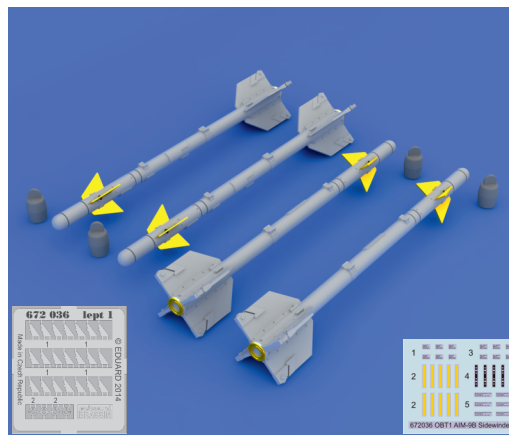

672 036 AIM-9B Sidewinder

1/72

672036 AIM-9B Sidewinder