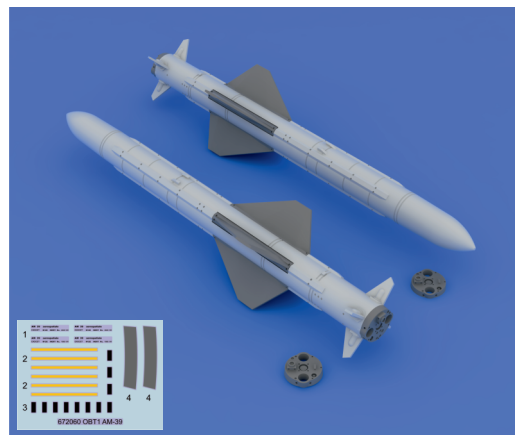

672 060 AM-39 Exocet

1/72

BRASSIN

BRASSIN

eduard

672060 AM-39