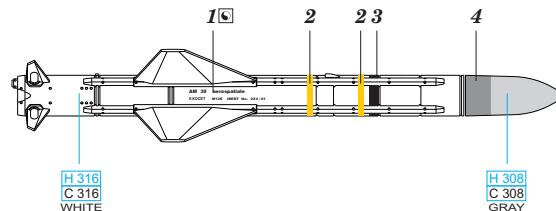

672060 AM-39

**BEST BRASS RESIN AROUND!**

	REMOVE ODSTRANIT		BEND OHNOUT		SYMMETRICAL ASSEMBLY SYMETRICKÁ MONTÁŽ
	GRIND OBROUSIT		OPTION VOLBA		SCRIBE THE PANEL AND HOLES RYTI
	DRILL HOLE VRTAT OTVOR		REPLACE NAHRADIT		REVERSE SIDE OTOČIT