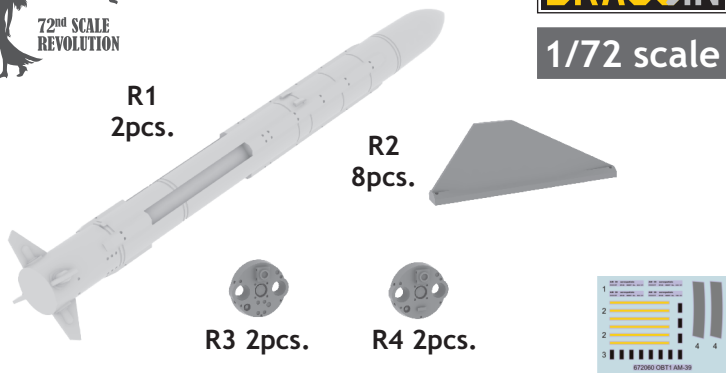

672 060 AM-39 Exocet

**eduard**  
**BRASSIN**

1/72 scale

**COLOURS**

GSI Creos (GUNZE)			Mr.METAL COLOR	
AQUEOUS	Mr.COLOR			
H308	C308	GRAY		
H316	C316	WHITE		

This product contains metal and resin detail parts for upgrading scale plastic models. When selecting this set make sure that it is for the kit mentioned in product name as these sets are made specifically for that kit. When upgrading the model some cutting or corrections may be necessary for parts to fit accurately. **WARNING!** This set contains small and sharp parts. Work carefully in a ventilated and well-lit room. Safety glasses are recommended. This product is not suitable for children below 14 years of age.

Tento výrobek obsahuje leptané a odlévané detaily pro úpravu a vylepšení plastického modelu. Při výběru sady kovových detailů zkontrolujte, zda je určena pro model, který chcete upravit. Model, pro který je sada určena, je uveden u názvu výrobku. Pro přesnou aplikaci kovových a odlévaných dílů může být zapotřebí upravit díly upravovaného modelu. **POZOR!** Sada obsahuje malé ostré díly. Pracujte ve větrané a dobře osvětlené místnosti. Doporučujeme použití ochranných brýlí. Tento výrobek není vhodný pro děti mladší 14 let.

672060 AM-39

**BEST BRASS RESIN AROUND!**

	REMOVE ODSTRANIT		BEND OHNOUT		SYMMETRICAL ASSEMBLY SYMETRICKÁ MONTÁŽ
	GRIND OBROUSIT		OPTION VOLBA		SCRIBE THE PANEL AND HOLES RYTI
	DRILL HOLE VRTAT OTVOR		REPLACE NAHRADIT		REVERSE SIDE OTOČIT