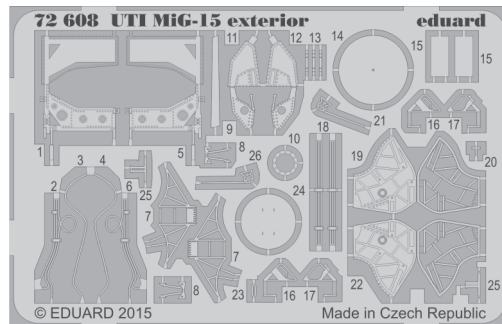

72 608 UTI MiG-15 exterior