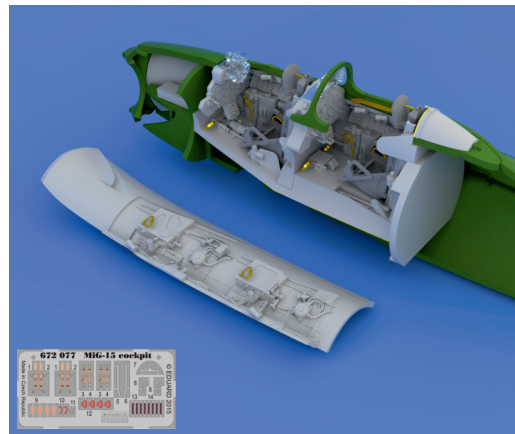

# 672 077 UTI MiG-15 cockpit

For Eduard kit • pro stavebnici Eduard

1/72

**BEST BRASS RESIN AROUND!**

-  REMOVE  
ODSTRANIT
-  BEND  
OHNOUT
-  GRIND  
OBROUSIT
-  OPTION  
VOLBA
-  DRILL HOLE  
VRTÁT OTVOR
-  REPLACE  
NAHRADIT
-  SYMMETRICAL ASSEMBLY  
SYMETRICKÁ MONTÁŽ
-  SCRIBE THE PANEL AND HOLES  
RYTI
-  REVERSE SIDE  
OTOČIT