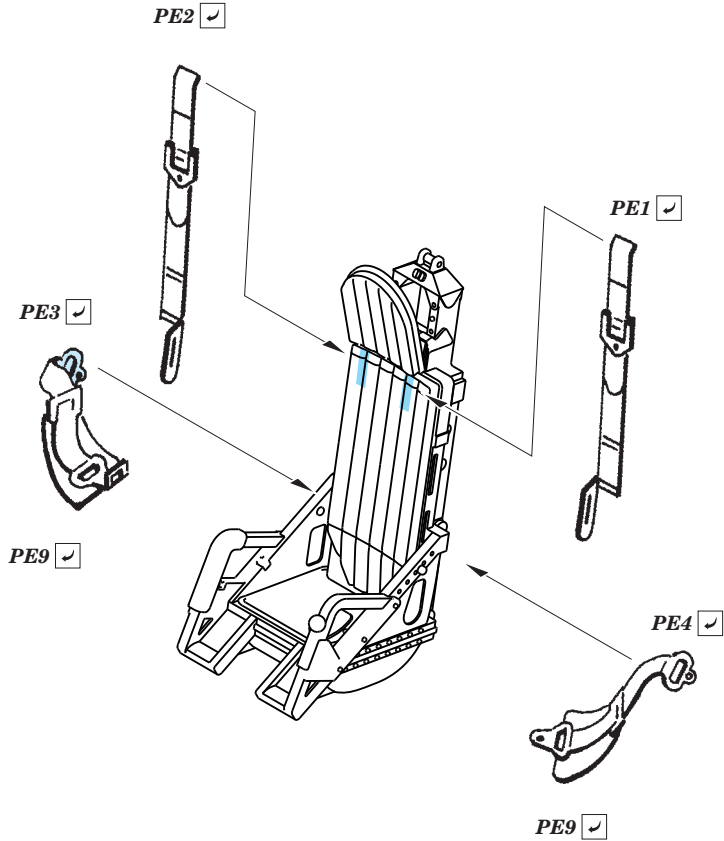

- REMOVE
  ODSTRANIT
- BEND
  OHNOUT
- GRIND
  OBROUSIT
- OPTION
  VOLBA
- DRILL HOLE
  VRTÁT OTVOR
- REPLACE
  NAHRADIT
- SYMMETRICAL ASSEMBLY
  SYMETRICKÁ MONTÁŽ
- SCRIBE THE PANEL AND HOLES
  RYTI
- REVERSE SIDE
  OTOČIT

A 2 pcs.