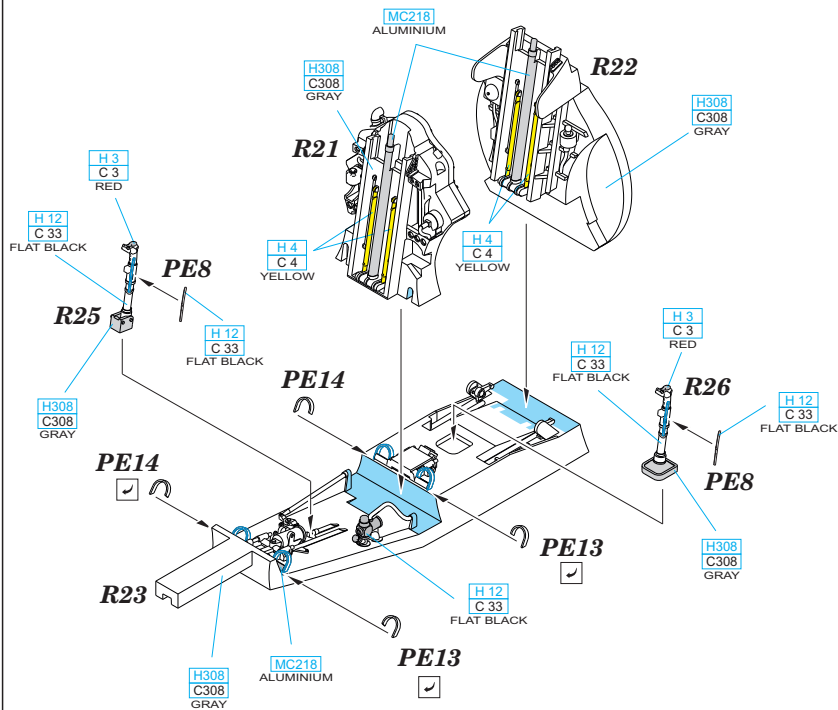

# 672 077 UTI MiG-15 cockpit

For Eduard kit • pro stavebnici Eduard

1/72

**BEST BRASS RESIN AROUND!**

-  REMOVE  
ODSTRANIT
-  BEND  
OHNOUT
-  GRIND  
OBROUSIT
-  OPTION  
VOLBA
-  DRILL HOLE  
VRTÁT OTVOR
-  REPLACE  
NAHRADIT
-  SYMMETRICAL ASSEMBLY  
SYMETRICKÁ MONTÁŽ
-  SCRIBE THE PANEL AND HOLES  
RYTI
-  REVERSE SIDE  
OTOČIT

**A** 2 pcs.

1

2

**B**

3

4

5

6