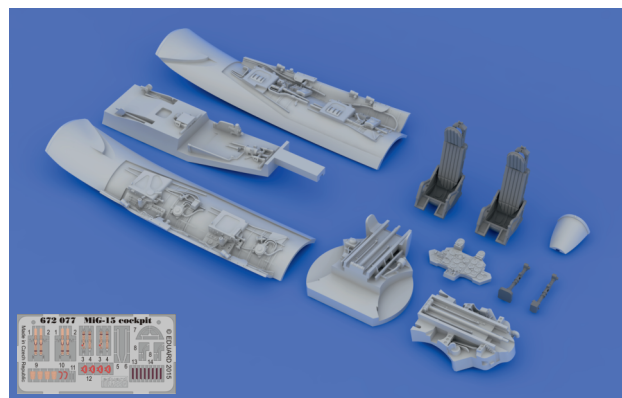

# 672 077 UTI MiG-15 cockpit

For Eduard kit • pro stavebnici Eduard

1/72

**BEST BRASS RESIN AROUND!**

-  REMOVE  
ODSTRANIT
-  BEND  
OHNOUT
-  GRIND  
OBROUSIT
-  OPTION  
VOLBA
-  DRILL HOLE  
VRTÁT OTVOR
-  REPLACE  
NAHRADIT
-  SYMMETRICAL ASSEMBLY  
SYMETRICKÁ MONTÁŽ
-  SCRIBE THE PANEL AND HOLES  
RYTI
-  REVERSE SIDE  
OTOČIT