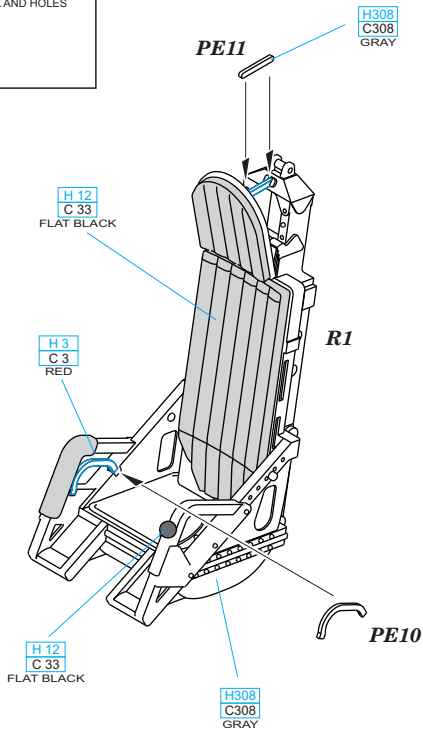

# 672 077 UTI MiG-15 cockpit

For Eduard kit • pro stavebnici Eduard

1/72

**BEST BRASS RESIN AROUND!**

-  REMOVE  
ODSTRANIT
-  BEND  
OHNOUT
-  GRIND  
OBROUSIT
-  OPTION  
VOLBA
-  DRILL HOLE  
VRTÁT OTVOR
-  REPLACE  
NAHRADIT
-  SYMMETRICAL ASSEMBLY  
SYMETRICKÁ MONTÁŽ
-  SCRIBE THE PANEL AND HOLES  
RYTI
-  REVERSE SIDE  
OTOČIT

**A** 2 pcs.

1

2

**B**

3

4

5

6