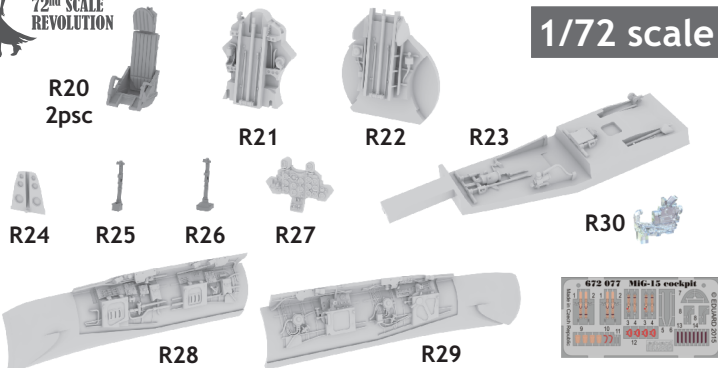

# 672 077 UTI MiG-15 cockpit

For Eduard kit • pro stavebnici Eduard

1/72 scale