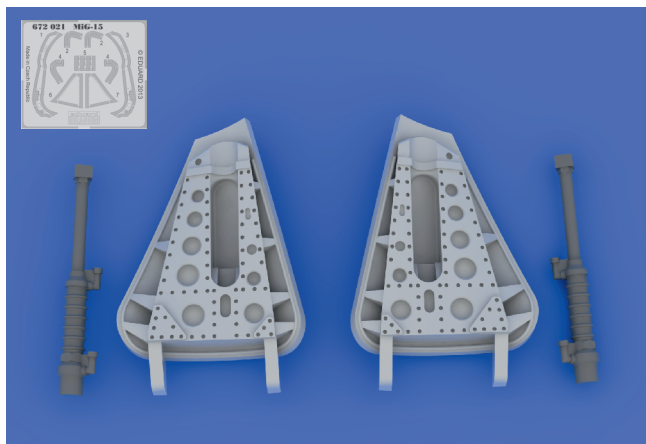

672 021 MiG-15 air brakes