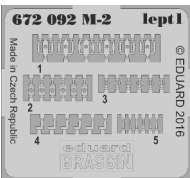

672 092 M-2 Browning guns

**eduard**  
**BRASSIN**

1/72 scale

R1  
6pcs.

R2 6pcs.

R3 6pcs.

**COLOURS**

GSI Creos (GUNZE)			
AQUEOUS	Mr.COLOR	Mr.METAL COLOR	
	C 92	SEMI GLOSS BLACK	