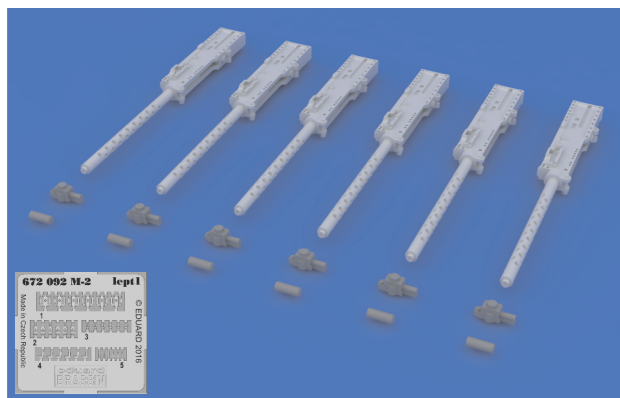

**BEST BRASS RESIN AROUND!**

REMOVE ODSTRANIT	BEND OHNOUT	SYMMETRICAL ASSEMBLY SYMETRICKA MONTAZ
GRIND OBROUSIT	OPTION VOLBA	SCRIBE THE PANEL AND HOLES RYTI
DRILL HOLE VRTAT OTVOR	REPLACE NAHRADIT	REVERSE SIDE OTOČIT