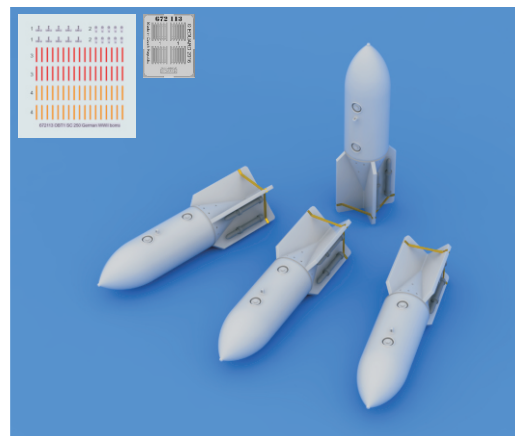

R1 4pcs.

R2 16pcs.

1/72 scale

COLOURS

GSI Creos (GUNZE)		Mr.METAL COLOR	
AQUEOUS	Mr.COLOR		
[H 64]	[C 17]	RLM71 DARK GREEN	[MC211] CHROME SILVER
			[MC219] BRASS MESSING

This product contains metal and resin detail parts for upgrading scale plastic models. When selecting this set make sure that it is for the kit mentioned in product name as these sets are made specifically for that kit. When upgrading the model some cutting or corrections may be necessary for parts to fit accurately. **WARNING!** This set contains small and sharp parts. Work carefully in a ventilated and well-lit room. Safety glasses are recommended. This product is not suitable for children below 14 years of age.

Tento výrobek obsahuje leptané a odlévané detaily pro úpravu a vylepšení plastického modelu. Při výběru sady kovových detailů zkontrolujte, zda je určena pro model, který chcete upravit. Model, pro který je sada určena, je uveden u názvu výrobku. Pro přesnou aplikaci kovových a odlévaných dílů může být zapotřebí upravit díly upravovaného modelu. **POZOR!** Sada obsahuje malé ostré díly. Pracujte ve větrané a dobře osvětlené místnosti. Doporučujeme použití ochranných brýlí. Tento výrobek není vhodný pro děti mladší 14 let.

435 21 Obrnice 170
Czech Republic

www.eduard.com

8 591437 508679

SC 250 German WWII bombs

BEST ~~BRASS~~ RESIN AROUND!