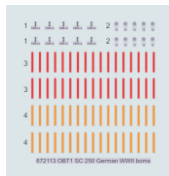

R1 4pcs.

R2 16pcs.

1/72 scale

COLOURS

GSI Creos (GUNZE)		Mr.METAL COLOR	
AQUEOUS	Mr.COLOR		
[H 64]	[C 17]	RLM71 DARK GREEN	[MC211] CHROME SILVER
			[MC219] BRASS MESSING

This product contains metal and resin detail parts for upgrading scale plastic models. When selecting this set make sure that it is for the kit mentioned in product name as these sets are made specifically for that kit. When upgrading the model some cutting or corrections may be necessary for parts to fit accurately. **WARNING!** This set contains small and sharp parts. Work carefully in a ventilated and well-lit room. Safety glasses are recommended. This product is not suitable for children below 14 years of age.

Tento výrobek obsahuje leptané a odlévané detaily pro úpravu a vylepšení plastického modelu. Při výběru sady kovových detailů zkontrolujte, zda je určena pro model, který chcete upravit. Model, pro který je sada určena, je uveden u názvu výrobku. Pro přesnou aplikaci kovových a odlévaných dílů může být zapotřebí upravit díly upravovaného modelu. **POZOR!** Sada obsahuje malé ostré díly. Pracujte ve větrané a dobře osvětlené místnosti. Doporučujeme použití ochranných brýlí. Tento výrobek není vhodný pro děti mladší 14 let.