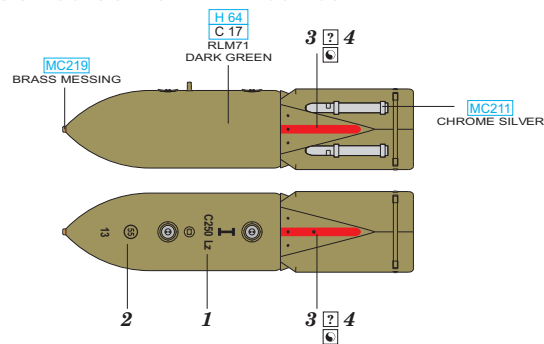

SC 250 German WWII bombs

BEST ~~BRASS~~ RESIN AROUND!