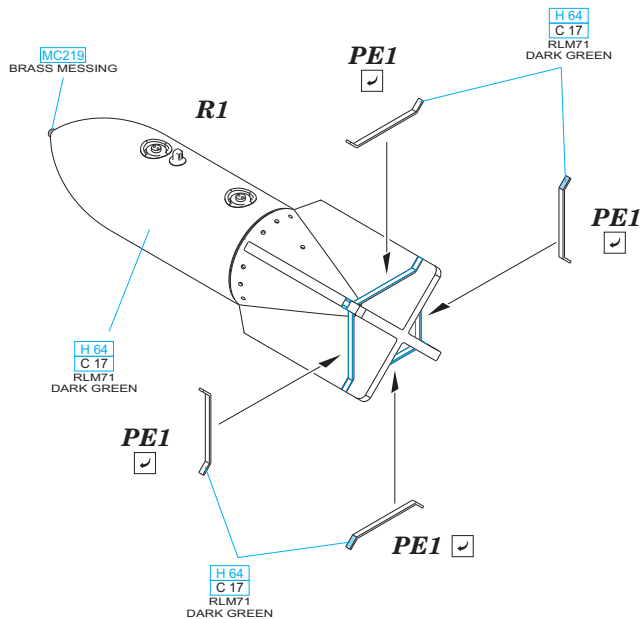

4 pcs.

1

2

	REMOVE ODSTRANIT		BEND OHNOUT		SYMMETRICAL ASSEMBLY SYMETRICKÁ MONTÁŽ
	GRIND OBROUSIT		OPTION VOLBA		SCRIBE THE PANEL AND HOLES RYTI
	DRILL HOLE VRTÁT OTVOR		REPLACE NAHRADIT		REVERSE SIDE OTOČIT