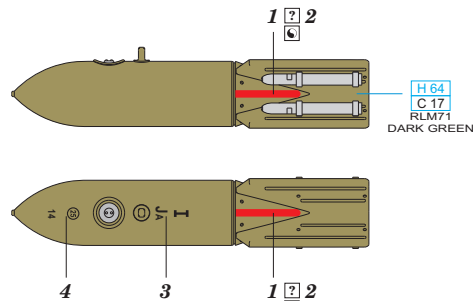

SC 50 German WWII bombs

BEST BRASS RESIN AROUND!