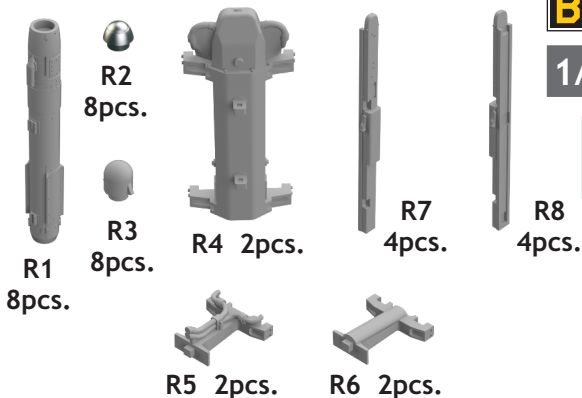

# 672 148 AGM-114 Hellfire

**eduard**  
**BRASSIN**

1/72 scale

## COLOURS

GSI Creos (GUNZE)			Mr.METAL COLOR	
AQUEOUS	Mr.COLOR			
[H4]	[C4]	YELLOW		
[H12]	[C33]	FLAT BLACK		
[H52]	[C12]	OLIVE DRAB		

This product contains metal and resin detail parts for upgrading scale plastic models. When selecting this set make sure that it is for the kit mentioned in product name as these sets are made specifically for that kit. When upgrading the model some cutting or corrections may be necessary for parts to fit accurately. **WARNING!** This set contains small and sharp parts. Work carefully in a ventilated and well-lit room. Safety glasses are recommended. This product is not suitable for children below 14 years of age.

Tento výrobek obsahuje leptané a odlévané detaily pro úpravu a vylepšení plastického modelu. Při výběru sady kovových detailů zkontrolujte, zda je určena pro model, který chcete upravit. Model, pro který je sada určena, je uveden u názvu výrobku. Pro přesnou aplikaci kovových a odlévaných dílů může být zapotřebí upravit díly upravovaného modelu. **POZOR!** Sada obsahuje malé ostré díly. Pracujte ve větrané a dobře osvětlené místnosti. Doporučujeme použití ochranných brýlí. Tento výrobek není vhodný pro děti mladší 14 let.

REMOVE ODSTRANIT	BEND OHNOUT	SYMMETRICAL ASSEMBLY SYMETRICKÁ MONTÁŽ
GRIND OBROUSIT	OPTION VOLBA	SCRIBE THE PANEL AND HOLES RYTI
DRILL HOLE VRTÁT OTVOR	REPLACE NAHRADIT	REVERSE SIDE OTOCIT

**A****4 pcs.**