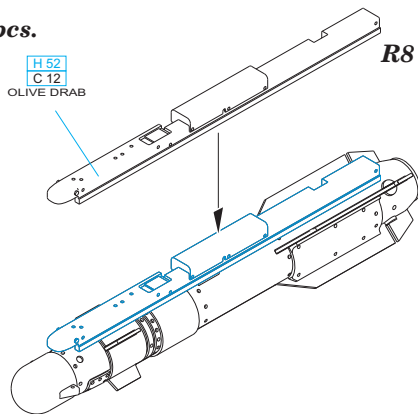

B

4 pcs.

H 52
C 12

OLIVE DRAB