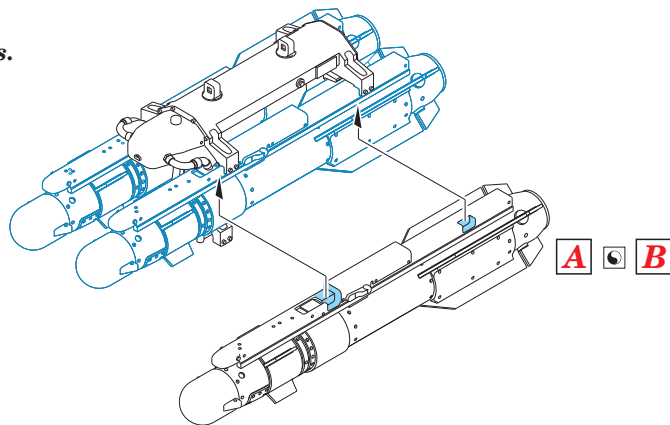

REMOVE ODSTRANIT	BEND OHNOUT	SYMMETRICAL ASSEMBLY SYMETRICKÁ MONTÁŽ
GRIND OBROUSIT	OPTION VOLBA	SCRIBE THE PANEL AND HOLES RYTI
DRILL HOLE VRTÁT OTVOR	REPLACE NAHRADIT	REVERSE SIDE OTOCIT

**A****4 pcs.**

H 52
C 12

 OLIVE DRAB
**B****4 pcs.**

H 52
C 12

 OLIVE DRAB
**3****2 pcs.**

H 52
C 12

 OLIVE DRAB
**4****2 pcs.**

H 52
C 12

 OLIVE DRAB

**5** 2 pcs.

**6** 2 pcs.