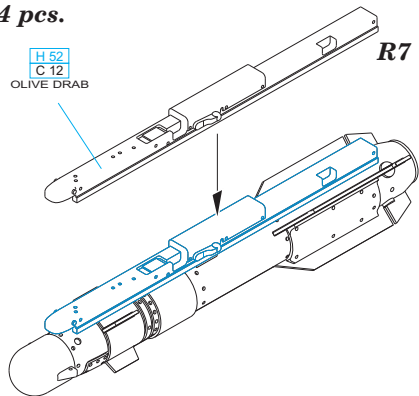

A

4 pcs.

H 52
C 12

OLIVE DRAB