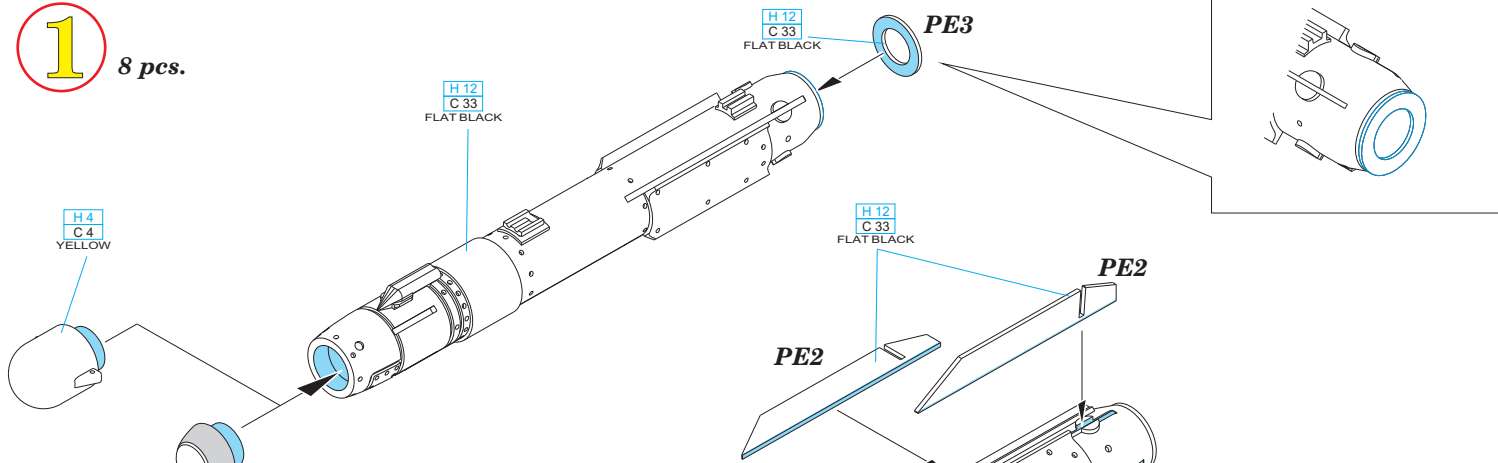

1 8 pcs.

2 8 pcs.

REMOVE ODSTRANIT	BEND OHNOUT	SYMMETRICAL ASSEMBLY SYMETRICKÁ MONTÁŽ
GRIND OBROUSIT	OPTION VOLBA	SCRIBE THE PANEL AND HOLES RYTI
DRILL HOLE VRTÁT OTVOR	REPLACE NAHRADIT	REVERSE SIDE OTOCIT