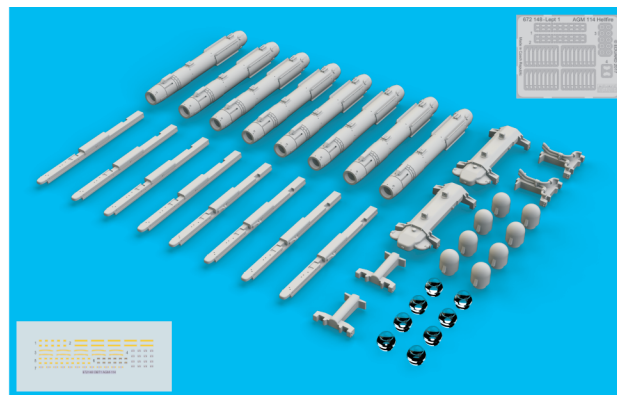

# 672 148 AGM-114 Hellfire

1/72

**BRASSIN**

**BRASSIN**

**eduard**

**BEST BRASS RESIN AROUND!**

**1** 8 pcs.

**2** 8 pcs.

REMOVE ODSTRANIT	BEND OHNOUT	SYMMETRICAL ASSEMBLY SYMETRICKÁ MONTÁŽ
GRIND OBROUSIT	OPTION VOLBA	SCRIBE THE PANEL AND HOLES RYTI
DRILL HOLE VRTÁT OTVOR	REPLACE NAHRADIT	REVERSE SIDE OTOCIT

**A****4 pcs.**