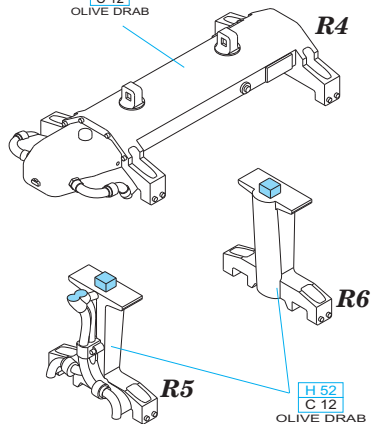

REMOVE ODSTRANIT	BEND OHNOUT	SYMMETRICAL ASSEMBLY SYMETRICKÁ MONTÁŽ
GRIND OBROUSIT	OPTION VOLBA	SCRIBE THE PANEL AND HOLES RYTI
DRILL HOLE VRTÁT OTVOR	REPLACE NAHRADIT	REVERSE SIDE OTOCIT

**A****4 pcs.**

H 52
C 12

 OLIVE DRAB
**B****4 pcs.**

H 52
C 12

 OLIVE DRAB
**3****2 pcs.**

H 52
C 12

 OLIVE DRAB
**4****2 pcs.**

H 52
C 12

 OLIVE DRAB