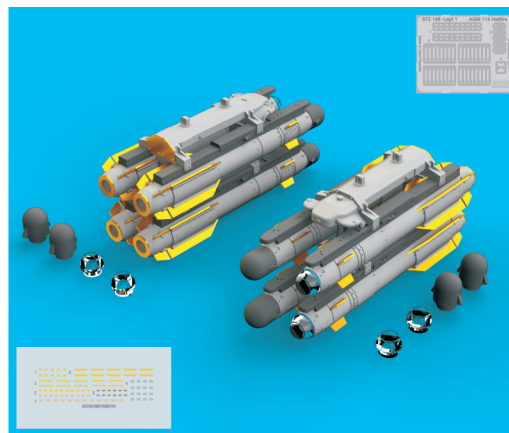

# 672 148 AGM-114 Hellfire

**eduard**  
**BRASSIN**

1/72 scale

# 672 148 AGM-114 Hellfire

1/72

**BRASSIN**

**BRASSIN**

**eduard**

**BEST BRASS RESIN AROUND!**

**1** 8 pcs.

**2** 8 pcs.

REMOVE ODSTRANIT	BEND OHNOUT	SYMMETRICAL ASSEMBLY SYMETRICKÁ MONTÁŽ
GRIND OBROUSIT	OPTION VOLBA	SCRIBE THE PANEL AND HOLES RYTI
DRILL HOLE VRTÁT OTVOR	REPLACE NAHRADIT	REVERSE SIDE OTOCIT

**A****4 pcs.**