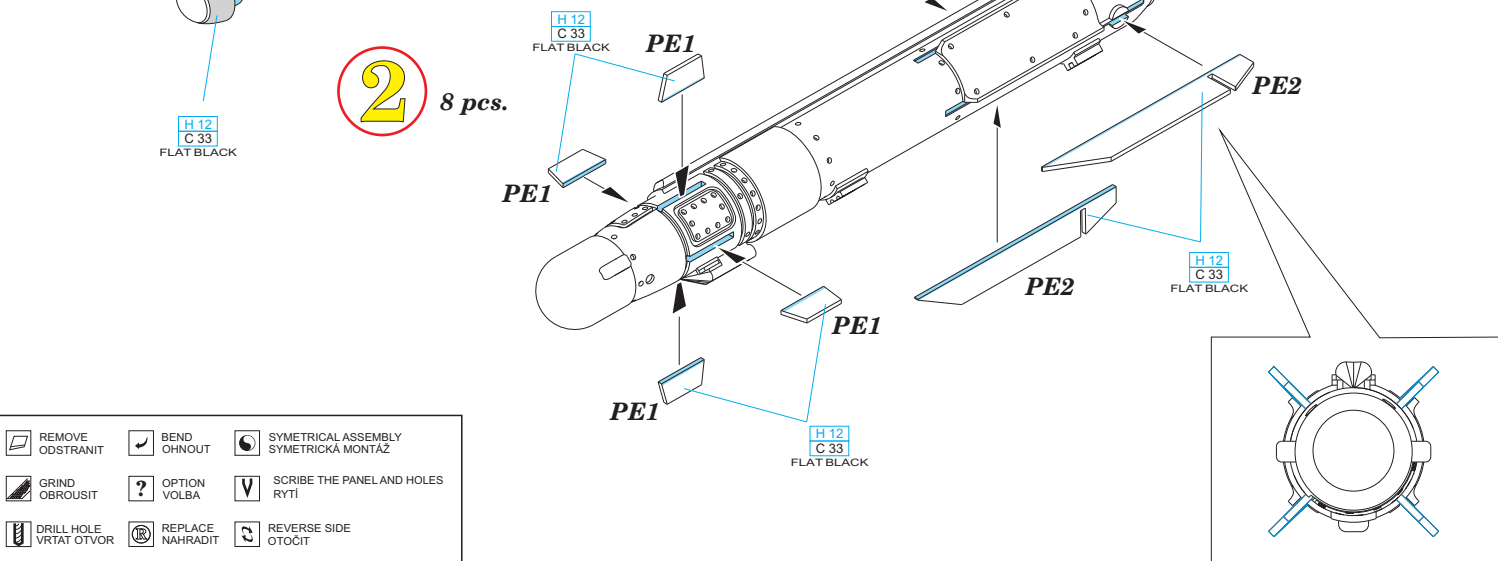

REMOVE ODSTRANIT	BEND OHNOUT	SYMMETRICAL ASSEMBLY SYMETRICKÁ MONTÁŽ
GRIND OBROUSIT	OPTION VOLBA	SCRIBE THE PANEL AND HOLES RYTI
DRILL HOLE VRTÁT OTVOR	REPLACE NAHRADIT	REVERSE SIDE OTOCIT

**A****4 pcs.**