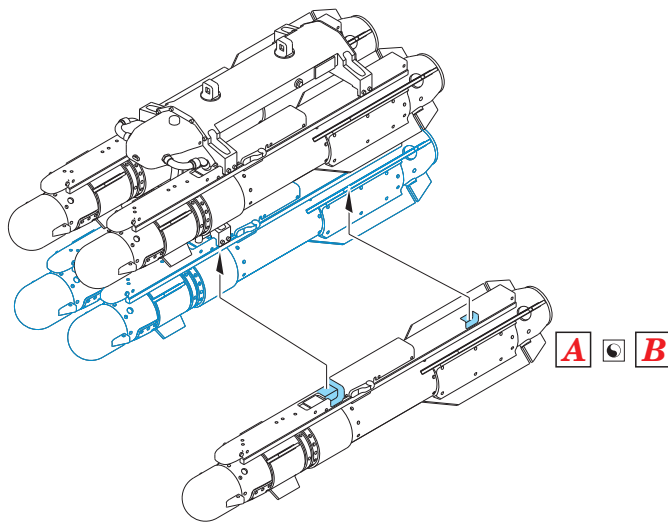

REMOVE ODSTRANIT	BEND OHNOUT	SYMMETRICAL ASSEMBLY SYMETRICKÁ MONTÁŽ
GRIND OBROUSIT	OPTION VOLBA	SCRIBE THE PANEL AND HOLES RYTI
DRILL HOLE VRTÁT OTVOR	REPLACE NAHRADIT	REVERSE SIDE OTOCIT

**A****4 pcs.**

H 52
C 12

 OLIVE DRAB
**B****4 pcs.**

H 52
C 12

 OLIVE DRAB
**3****2 pcs.**

H 52
C 12

 OLIVE DRAB
**4****2 pcs.**

H 52
C 12

 OLIVE DRAB

**5** 2 pcs.

**6** 2 pcs.