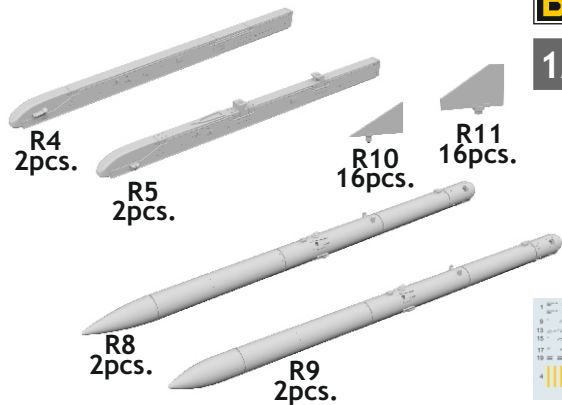

672 220 AIM-120A/B AMRAAM

1/72 scale

COLOURS

GSI Creos (GUNZE)			Mr.METAL COLOR	
AQUEOUS	Mr.COLOR	STEEL		
[H 18]	[C 28]	STEEL		
[H308]	[C308]	GRAY		
[H316]	[C316]	WHITE		

This product contains metal and resin detail parts for upgrading scale plastic models. When selecting this set make sure that it is for the kit mentioned in product name as these sets are made specifically for that kit. When upgrading the model some cutting or corrections may be necessary for parts to fit accurately. **WARNING!** This set contains small and sharp parts. Work carefully in a ventilated and well-lit room. Safety glasses are recommended. This product is not suitable for children below 14 years of age.

Tento výrobek obsahuje leptané a odlévané detaily pro úpravu a vylepšení plastického modelu. Při výběru sady kovových detailů zkontrolujte, zda je určena pro model, který chcete upravit. Model, pro který je sada určena, je uveden u názvu výrobku. Pro přesnou aplikaci kovových a odlévaných dílů může být zapotřebí upravit díly upravovaného modelu. **POZOR!** Sada obsahuje malé ostré díly. Pracujte ve větrané a dobře osvětlené místnosti. Doporučujeme použití ochranných brýlí. Tento výrobek není vhodný pro děti mladší 14 let.