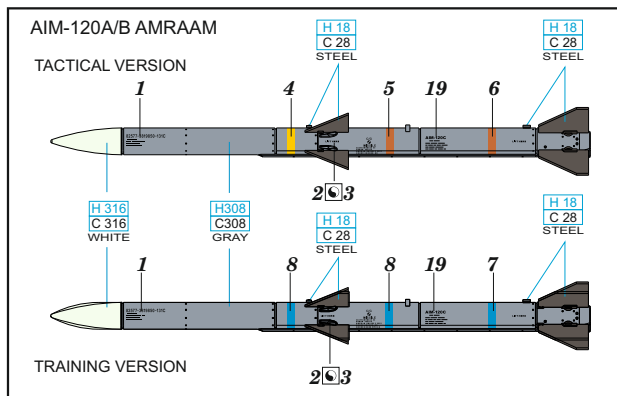

www.eduard.com

435 21 Obrnice 170
Czech Republic

12,95

672 220 AIM-120A/B AMRAAM

1/72

BEST BRASS RESIN AROUND!

-  REMOVE
ODSTRANIT
-  BEND
OHNOUT
-  GRIND
OBROUSIT
-  OPTION
VOLBA
-  DRILL HOLE
VRTAT OTVOR
-  REPLACE
NAHRADIT

 SYMMETRICAL ASSEMBLY
SYMETRICKÁ MONTÁŽ

 SCRIBE THE PANEL AND HOLES
RYTI

 REVERSE SIDE
OTOČIT

CORRECT POSITION

R5 - Lavett RB99

CORRECT POSITION

R4 - LAU-129

tactical version
R8+R10+R11