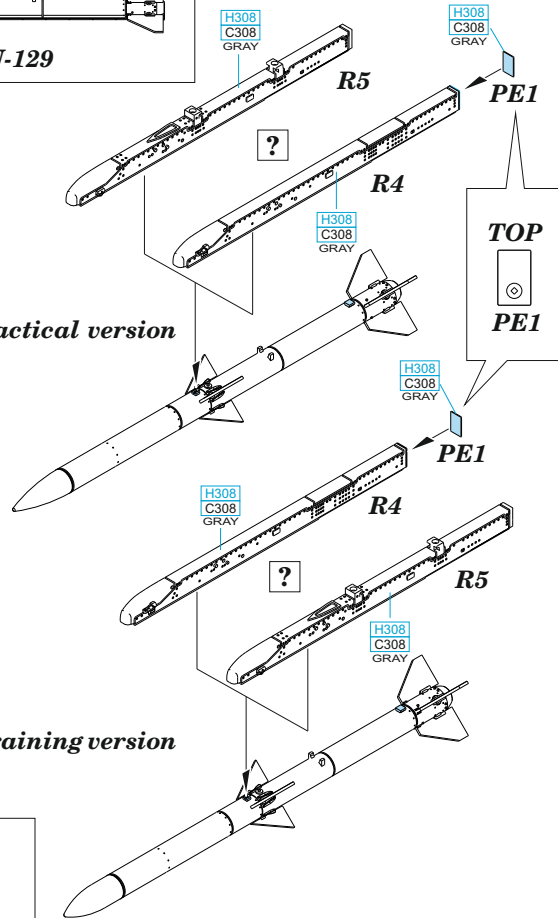

tactical version

TOP
PE1

training version

9 13 10 14

11 12

H 308
C 308
GRAY

15 18 16 17

H 308
C 308
GRAY