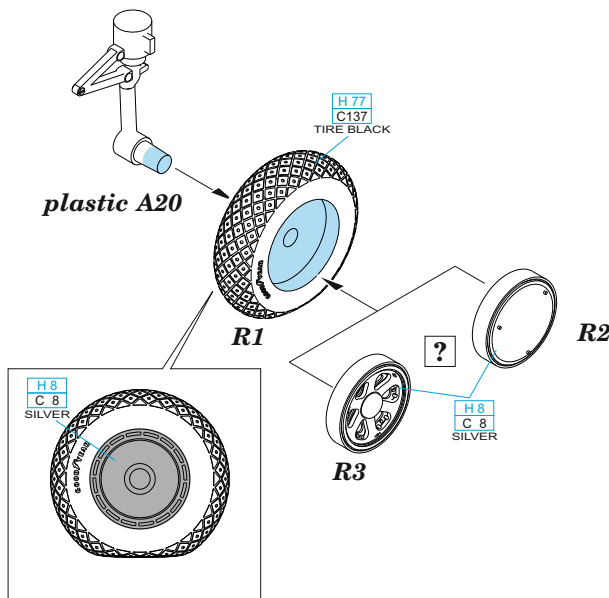

-  REMOVE
ODSTRANIT
-  BEND
OHNOUT
-  GRIND
OBROUSIT
-  OPTION
VOLBA
-  DRILL HOLE
VRTAT OTVOR
-  REPLACE
NAHRADIT
-  SYMMETRICAL ASSEMBLY
SYMETRICKÁ MONTÁŽ
-  SCRIBE THE PANEL AND HOLES
RYTI
-  REVERSE SIDE
OTOČIT

plastic A32

plastic A32

Ø - 1,0mm
l - 2,5mm

1

2