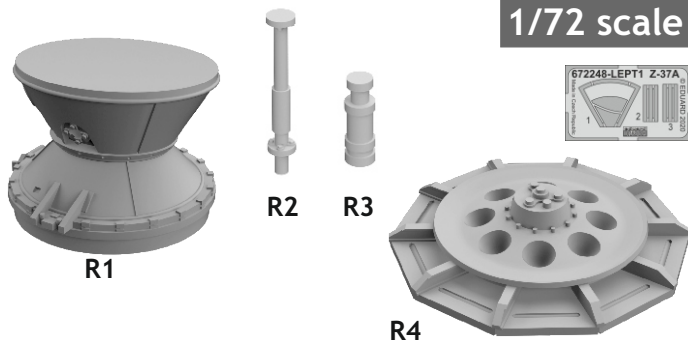

672 248 Z-37A aerial applicator
for Eduard kit - pro stavebnici Eduard

1/72 scale

COLOURS

GSI Creos (GUNZE)		Mr.COLOR SUPER METALLIC	
AQUEOUS	Mr.COLOR		
		SM203	SUPER IRON
		SM206	SUPER CHROME

672 248 Z-37A aerial applicator
for Eduard kit - pro stavebnici Eduard

1/72

eduard

eduard
435 21 Obrnice 170
Czech Republic

www.eduard.com
9,95

- | | | |
|---------------------------|--|---|
| REMOVE
ODSTRANIT | <input checked="" type="checkbox"/> BEND
OHNOUT | SYMMETRICAL ASSEMBLY
SYMETRICKÁ MONTÁŽ |
| GRIND
OBROUSIT | ? OPTION
VOLBA | V SCRIBE THE PANEL AND HOLES
RYTI |
| DRILL HOLE
VRTAT OTVOR | REPLACE
NAHRADIT | REVERSE SIDE
OTOČIT |

= $\varnothing - 9mm$