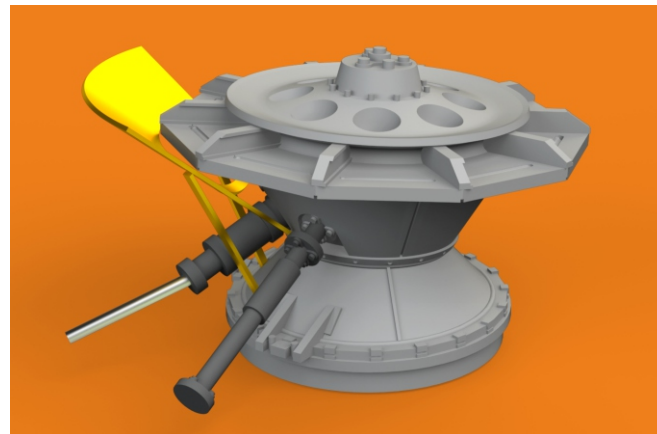

672 248 Z-37A aerial applicator
for Eduard kit - pro stavebnici Eduard

1/72 scale

COLOURS

GSI Creos (GUNZE)		Mr.COLOR SUPER METALLIC	
AQUEOUS	Mr.COLOR		
		SM203	SUPER IRON
		SM206	SUPER CHROME

672 248 Z-37A aerial applicator
for Eduard kit - pro stavebnici Eduard

1/72

eduard

eduard
435 21 Obrnice 170
Czech Republic

www.eduard.com
9,95

- | | | |
|---------------------------|--|---|
| REMOVE
ODSTRANIT | <input checked="" type="checkbox"/> BEND
OHNOUT | SYMMETRICAL ASSEMBLY
SYMETRICKÁ MONTÁŽ |
| GRIND
OBROUSIT | ? OPTION
VOLBA | V SCRIBE THE PANEL AND HOLES
RYTI |
| DRILL HOLE
VRTAT OTVOR | REPLACE
NAHRADIT | REVERSE SIDE
OTOČIT |

= $\varnothing - 9mm$