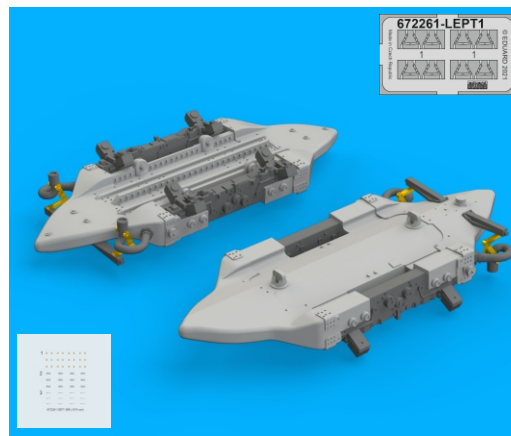

672 261

BRU-57A rack

1/72