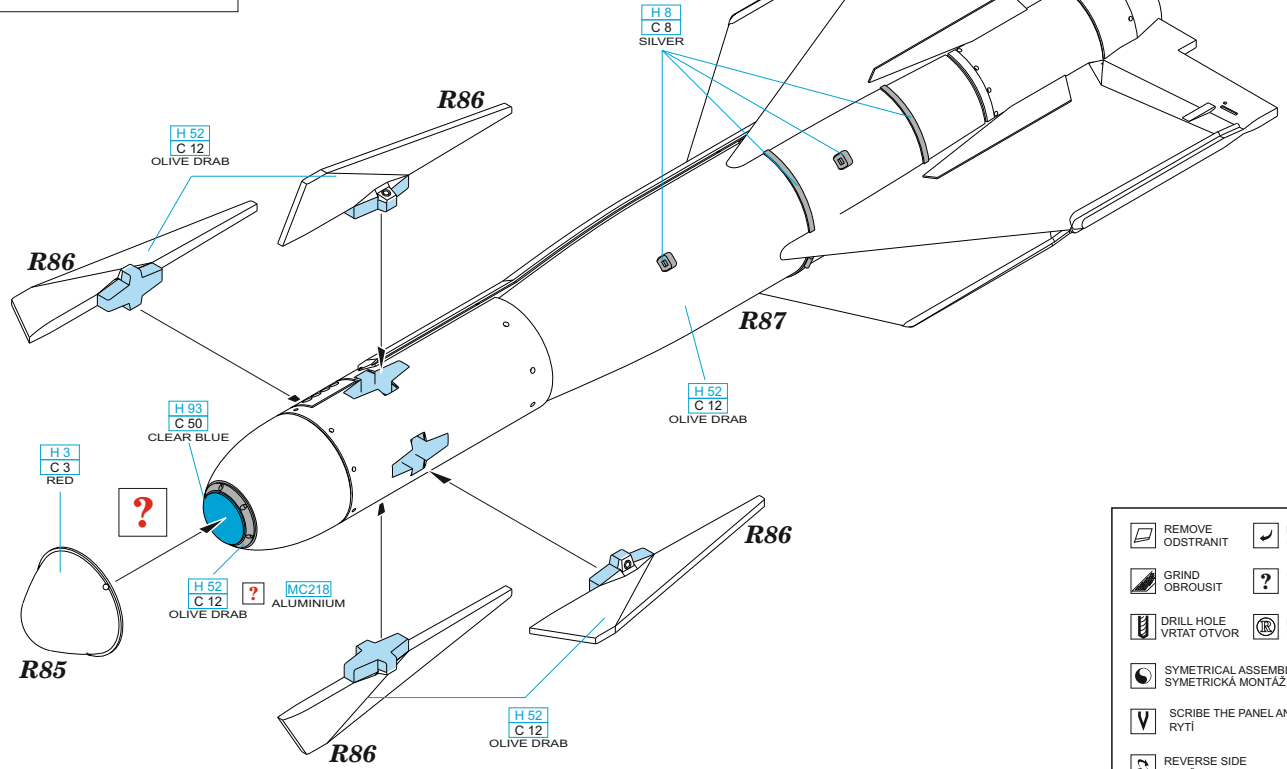

**eduard**

**BEST BRASS RESIN AROUND!**

- |  |   |  |                     |
|--|---|--|---------------------|
|  | REMOVE<br>ODSTRANIT                       |  | BEND<br>OHNOUT      |
|  | GRIND<br>OBROUSIT                         |  | OPTION<br>VOLBA     |
|  | DRILL HOLE<br>VRTAT OTVOR                 |  | REPLACE<br>NAHRADIT |
|  | SYMMETRICAL ASSEMBLY<br>SYMETRICKÁ MONTÁŽ |  |                     |
|  | SCRIBE THE PANEL AND HOLES<br>RYTI        |  |                     |
|  | REVERSE SIDE<br>OTOČIT                    |  |                     |