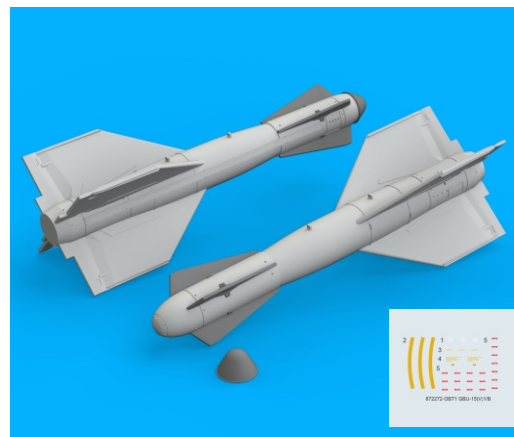

672 272

GBU-15(V)1/B

1/72

BRASSIN

BRASSIN

eduard