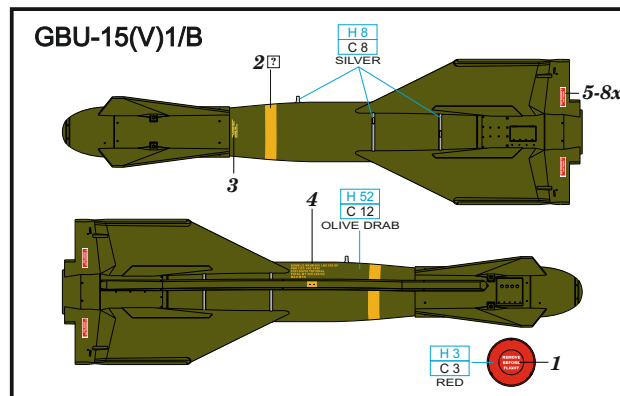

**eduard**

**BEST BRASS RESIN AROUND!**

- |  |   |  |                     |
|--|---|--|---------------------|
|  | REMOVE<br>ODSTRANIT                       |  | BEND<br>OHNOUT      |
|  | GRIND<br>OBROUSIT                         |  | OPTION<br>VOLBA     |
|  | DRILL HOLE<br>VRTAT OTVOR                 |  | REPLACE<br>NAHRADIT |
|  | SYMMETRICAL ASSEMBLY<br>SYMETRICKÁ MONTÁŽ |  |                     |
|  | SCRIBE THE PANEL AND HOLES<br>RYTI        |  |                     |
|  | REVERSE SIDE<br>OTOČIT                    |  |                     |