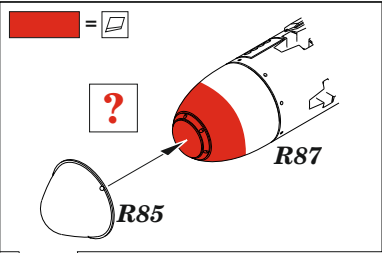

**eduard**

**BEST BRASS RESIN AROUND!**

- |  |   |  |                     |
|--|---|--|---------------------|
|  | REMOVE<br>ODSTRANIT                       |  | BEND<br>OHNOUT      |
|  | GRIND<br>OBROUSIT                         |  | OPTION<br>VOLBA     |
|  | DRILL HOLE<br>VRTAT OTVOR                 |  | REPLACE<br>NAHRADIT |
|  | SYMMETRICAL ASSEMBLY<br>SYMETRICKÁ MONTÁŽ |  |                     |
|  | SCRIBE THE PANEL AND HOLES<br>RYTI        |  |                     |
|  | REVERSE SIDE<br>OTOČIT                    |  |                     |