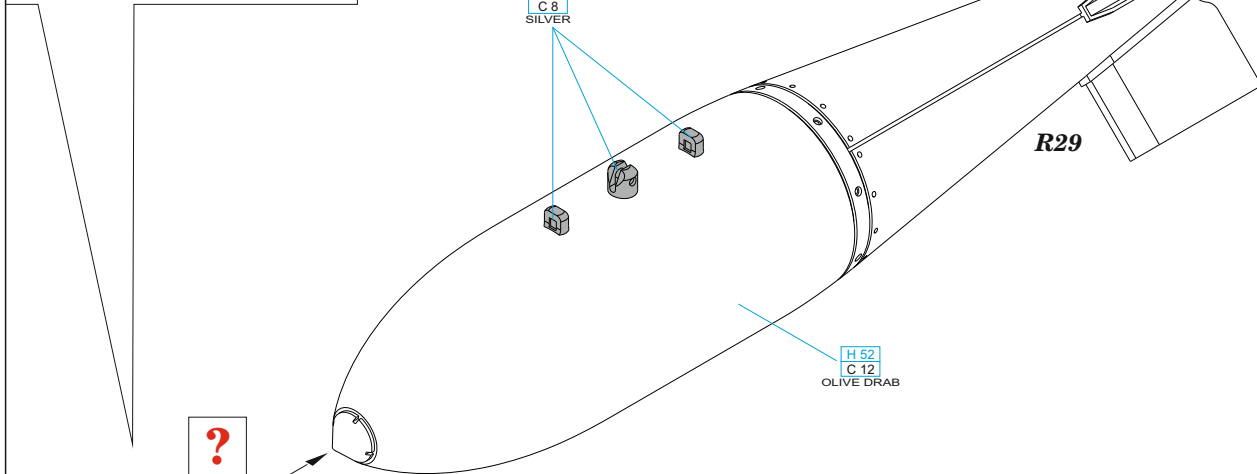

H 52
C 12
OLIVE DRAB

PE1

R29

H 8
C 8
SILVER

H 52
C 12
OLIVE DRAB

R30

H 3
C 3
RED

H 8
C 8
SILVER

	REMOVE ODSTRANIT		BEND OHNOUT
	GRIND OBROUSIT		OPTION VOLBA
	DRILL HOLE VRTAT OTVOR		REPLACE NAHRADIT
	SYMMETRICAL ASSEMBLY SYMETRICKÁ MONTÁŽ		SCRIBE THE PANEL AND HOLES RYTI
	REVERSE SIDE OTOČIT		