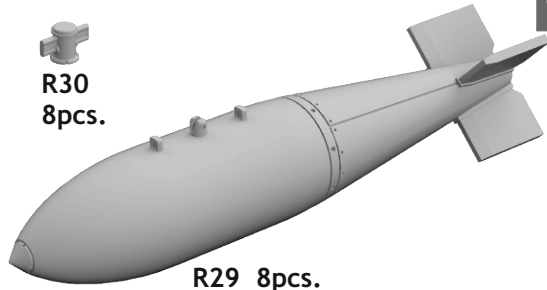

672 276 British 1000lb free fall bombs

1/72 scale

R30
8pcs.

R29 8pcs.

COLOURS

GSI Creos (GUNZE)		Mr.METAL COLOR	
AQUEOUS	Mr.COLOR		
[H 3]	[C 3]	RED	
[H 8]	[C 8]	SILVER	
[H 52]	[C 12]	OLIVE DRAB	

This product contains metal and resin detail parts for upgrading scale plastic models. When selecting this set make sure that it is for the kit mentioned in product name as these sets are made specifically for that kit. When upgrading the model some cutting or corrections may be necessary for parts to fit accurately. **WARNING!** This set contains small and sharp parts. Work carefully in a ventilated and well-lit room. Safety glasses are recommended. This product is not suitable for children below 14 years of age.

Tento výrobek obsahuje leptané a odlévané detaily pro úpravu a vylepšení plastického modelu. Při výběru sady kovových detailů zkontrolujte, zda je určena pro model, který chcete upravit. Model, pro který je sada určena, je uveden v názvu výrobku. Pro přesnou aplikaci kovových a odlévaných dílů může být zapotřebí upravit díly upraveného modelu. **POZOR!** Sada obsahuje malé ostré díly. Pracujte ve větrané a dobře osvětlené místnosti. Doporučujeme použití ochranných brýlí. Tento výrobek není vhodný pro děti mladší 14 let.