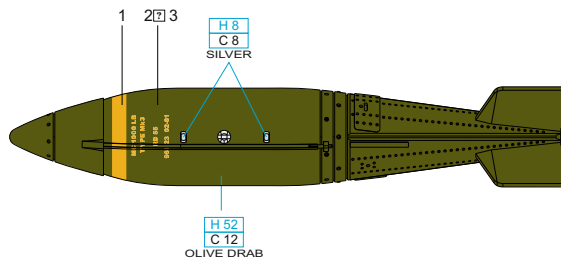

eduard

British 1000lb retarded bombs w/960 fuse

BEST BRASS RESIN AROUND!

	REMOVE ODSTRANIT		BEND OHNOUT
	GRIND OBROUSIT		OPTION VOLBA
	DRILL HOLE VRTAT OTVOR		REPLACE NAHRADIT
	SYMMETRICAL ASSEMBLY SYMETRICKÁ MONTÁŽ		
	SCRIBE THE PANEL AND HOLES RYTI		
	REVERSE SIDE OTOČIT		