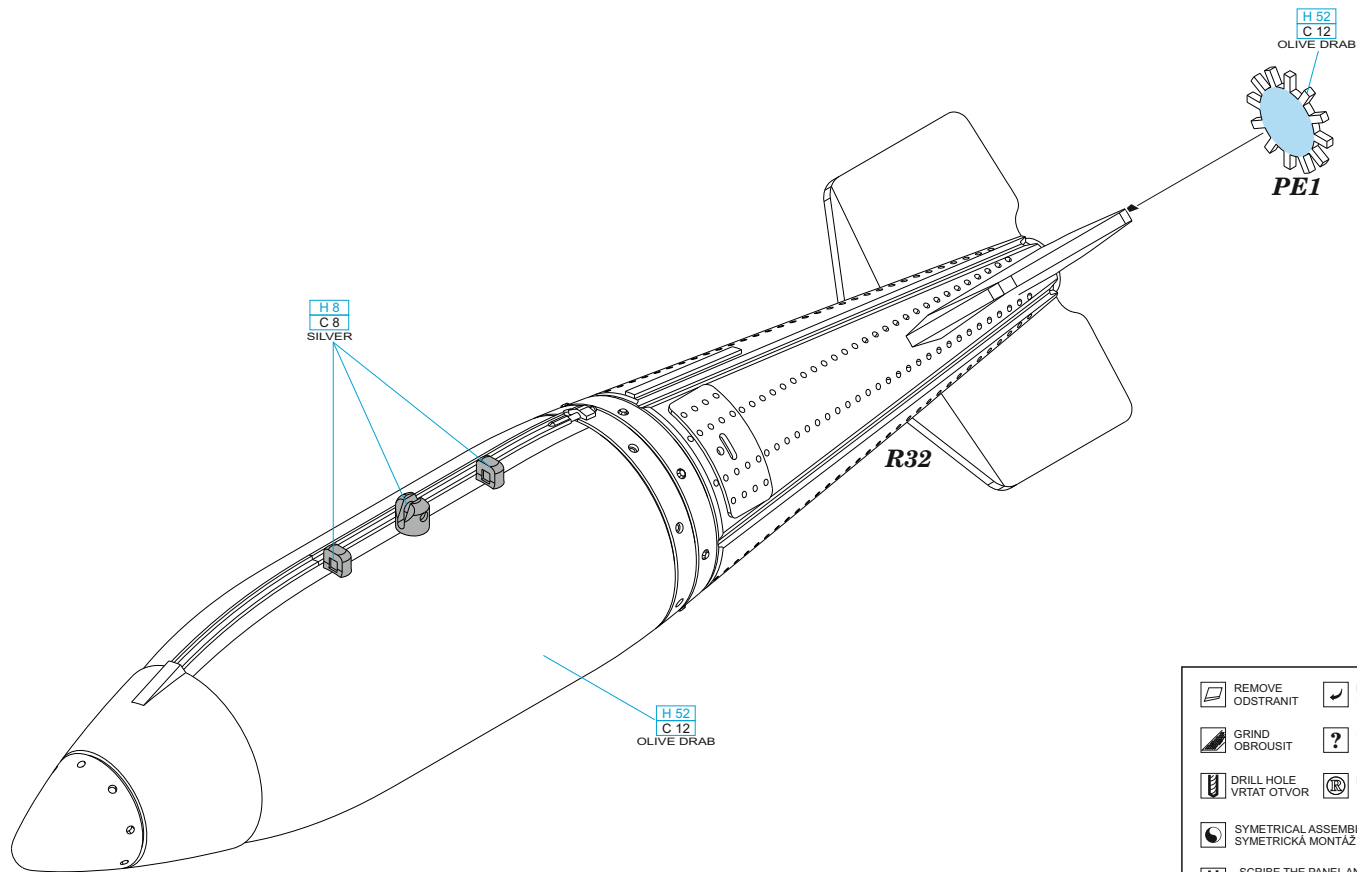

eduard

British 1000lb retarded bombs w/960 fuse

BEST BRASS RESIN AROUND!

	REMOVE ODSTRANIT		BEND OHNOUT
	GRIND OBROUSIT		OPTION VOLBA
	DRILL HOLE VRTAT OTVOR		REPLACE NAHRADIT
	SYMMETRICAL ASSEMBLY SYMETRICKÁ MONTÁŽ		
	SCRIBE THE PANEL AND HOLES RYTI		
	REVERSE SIDE OTOČIT		