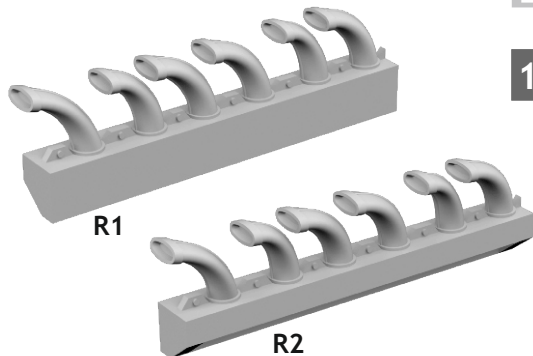

672 286 Fw 190D exhaust stacks
for IBG kit - pro stavebnici IBG

eduard
BRASSIN
Print

1/72 scale

672 286 Fw 190D exhaust stacks
for IBG kit - pro stavebnici IBG

1/72

COLOURS

GSI Creos (GUNZE)			Mr.METAL COLOR	
AQUEOUS	Mr.COLOR		MC214	DARK IRON

R2  Z 9

MC214
DARK IRON

- | | |
|---|---|
|  REMOVE
ODSTRANIT |  BEND
OHNOUT |
|  GRIND
OBROUSIT |  OPTION
VOLBA |
|  DRILL HOLE
VRTAT OTVOR |  REPLACE
NAHRADIT |
|  SYMMETRICAL ASSEMBLY
SYMETRICKÁ MONTÁŽ | |
|  SCRIBE THE PANEL AND HOLES
RYTÍ | |
|  REVERSE SIDE
OTOČIT | |