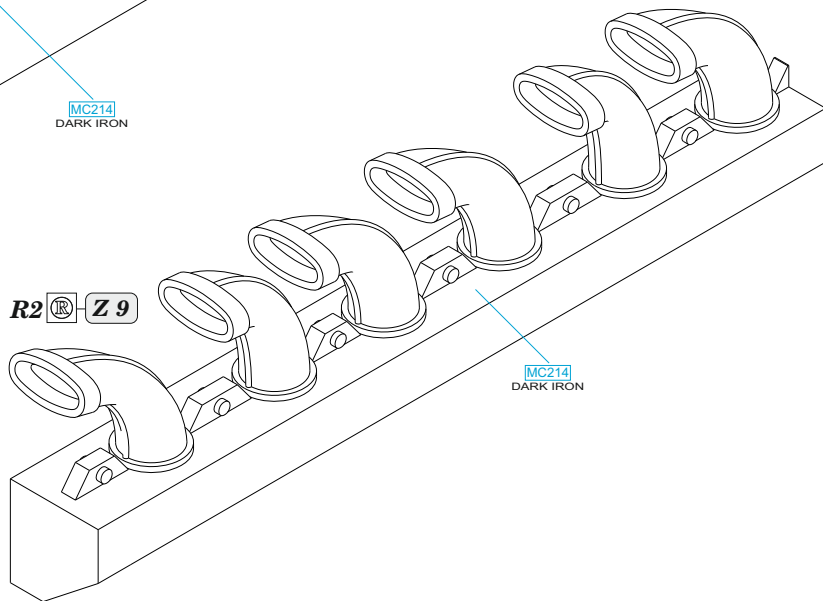

672 286 Fw 190D exhaust stacks
for IBG kit - pro stavebnici IBG

eduard
BRASSIN
Print

1/72 scale

672 286 Fw 190D exhaust stacks
for IBG kit - pro stavebnici IBG

1/72

COLOURS

GSI Creos (GUNZE)			Mr.METAL COLOR	
AQUEOUS	Mr.COLOR		MC214	DARK IRON

R2  Z 9

MC214
DARK IRON

- | | |
|---|---|
|  REMOVE
ODSTRANIT |  BEND
OHNOUT |
|  GRIND
OBROUSIT |  OPTION
VOLBA |
|  DRILL HOLE
VRTAT OTVOR |  REPLACE
NAHRADIT |
|  SYMMETRICAL ASSEMBLY
SYMETRICKÁ MONTÁŽ | |
|  SCRIBE THE PANEL AND HOLES
RYTÍ | |
|  REVERSE SIDE
OTOČIT | |