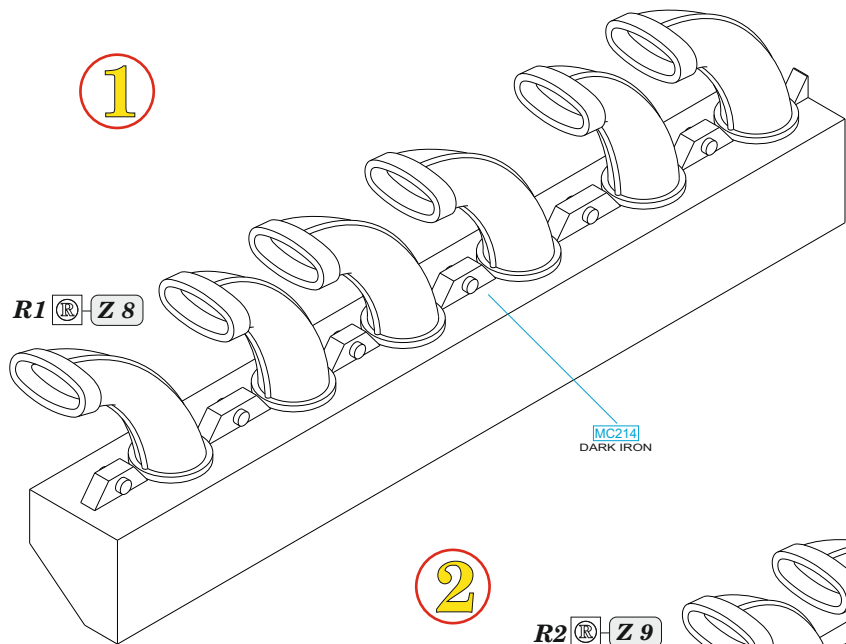

1

R1 Z 8

MC214
DARK IRON

2

R2 Z 9