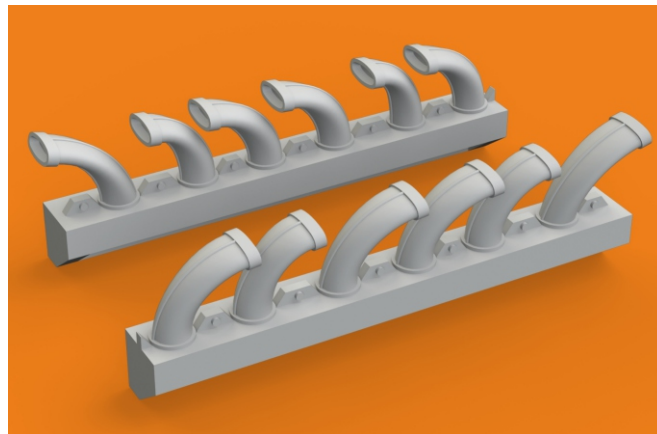

672 286 Fw 190D exhaust stacks
for IBG kit - pro stavebnici IBG

eduard
BRASSIN
Print

1/72 scale

672 286 Fw 190D exhaust stacks
for IBG kit - pro stavebnici IBG

1/72

COLOURS

GSI Creos (GUNZE)			Mr.METAL COLOR	
AQUEOUS	Mr.COLOR		MC214	DARK IRON

R2  Z 9

MC214
DARK IRON

- | | |
|---|---|
|  REMOVE
ODSTRANIT |  BEND
OHNOUT |
|  GRIND
OBROUSIT |  OPTION
VOLBA |
|  DRILL HOLE
VRTAT OTVOR |  REPLACE
NAHRADIT |
|  SYMMETRICAL ASSEMBLY
SYMETRICKÁ MONTÁŽ | |
|  SCRIBE THE PANEL AND HOLES
RYTÍ | |
|  REVERSE SIDE
OTOČIT | |