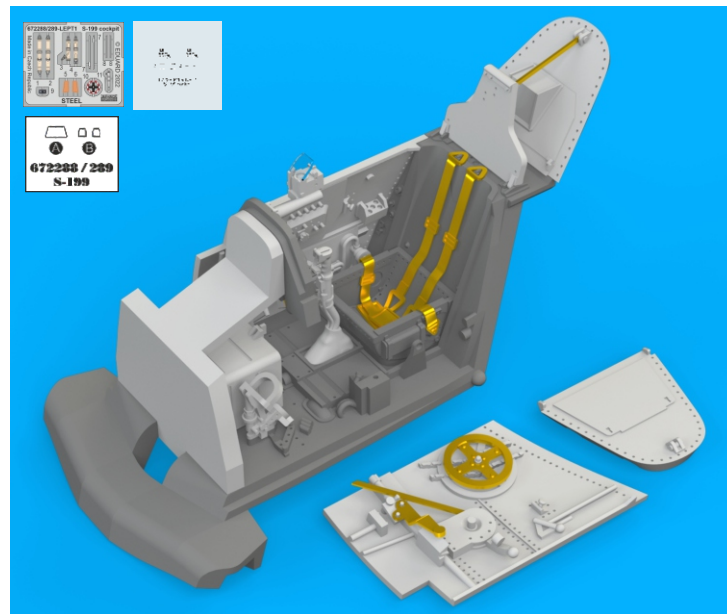

672 289

S-199 cockpit bubble canopy

for Eduard kit - pro stavebnici Eduard

1/72

BRASSIN

BRASSIN

eduard

COLOURS

GSI Creos (GUNZE)					
AQUEOUS	Mr.COLOR				
H 2	C 2	BLACK	H 14	C 59	ORANGE
H 3	C 3	RED	H 47	C 41	RED BROWN
H 4	C 4	YELLOW	H 416	C 116	RLM66 BLACK GRAY
H 5	C 5	BLUE			
H 8	C 8	SILVER			
H 12	C 33	FLAT BLACK			

This product contains metal and resin detail parts for upgrading scale plastic models. When selecting this set make sure that it is for the kit mentioned in product name as these sets are made specifically for that kit. When upgrading the model some cutting or corrections may be necessary for parts to fit accurately. WARNING! This set contains small and sharp parts. Work carefully in a ventilated and well-lit room. Safety glasses are recommended. This product is not suitable for children below 14 years of age.

Tento výrobek obsahuje leptané a odlévané detaily pro úpravu a vylepšení plastického modelu. Při výběru sady kovových detailů zkontrolujte, zda je určena pro model, který chcete upravit. Model, pro který je sada určena, je uveden u názvu výrobku. Pro přesnou aplikaci kovových a odlévaných dílů může být zapotřebí upravit díly upravovaného modelu. POZOR! Sada obsahuje malé ostré díly. Pracujte ve větrané a dobře osvětlené místnosti. Doporučujeme použití ochranných brýlí. Tento výrobek není vhodný pro děti mladší 14 let.

eduard
435 21 Obrnice 170
Czech Republic
www.eduard.com

www.eduard.com
19,95