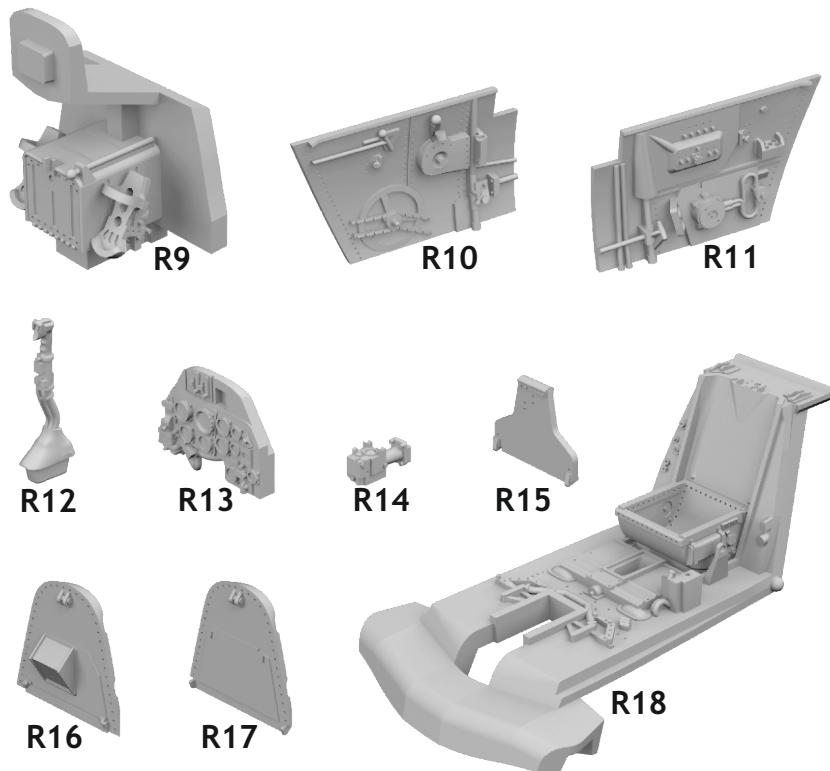

672 289 S-199 cockpit bubble canopy

for Eduard kit - pro stavebnici Eduard

eduard
BRASSIN
Print

1/72 scale

672 289

S-199 cockpit bubble canopy

for Eduard kit - pro stavebnici Eduard

1/72

This product contains metal and resin detail parts for upgrading scale plastic models. When selecting this set make sure that it is for the kit mentioned in product name as these sets are made specifically for that kit. When upgrading the model some cutting or corrections may be necessary for parts to fit accurately. WARNING! This set contains small and sharp parts. Work carefully in a ventilated and well-lit room. Safety glasses are recommended. This product is not suitable for children below 14 years of age.

Tento výrobek obsahuje leptané a odlévané detaily pro úpravu a vylepšení plastického modelu. Při výběru sady kovových detailů zkontrolujte, zda je určena pro model, který chcete upravit. Model, pro který je sada určena, je uveden u názvu výrobku. Pro přesnou aplikaci kovových a odlévaných dílů může být zapotřebí upravit díly upravovaného modelu. POZOR! Sada obsahuje malé ostré díly. Pracujte ve větrané a dobře osvětlené místnosti. Doporučujeme použití ochranných brýlí. Tento výrobek není vhodný pro děti mladší 14 let.