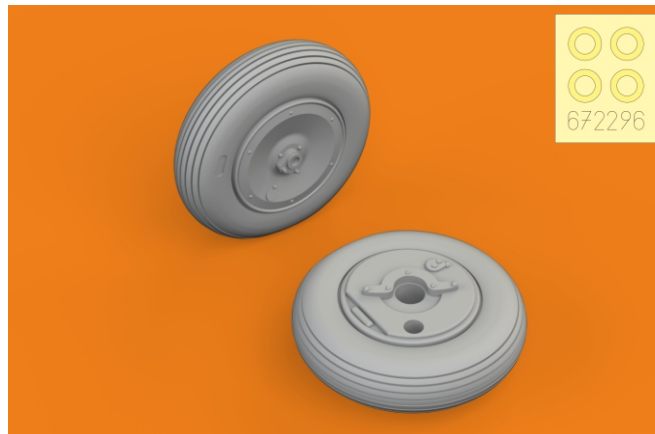

672 296 Ki-84 wheels
for Arma Hobby kit - pro stavebnici Arma Hobby

eduard
BRASSIN
Print

1/72 scale

R2

R3

COLOURS

GSI Creos (GUNZE)		Mr.METAL COLOR
AQUEOUS	Mr.COLOR	
[H 8]	[C 8]	SILVER
[H 77]	[C137]	TIRE BLACK

672 296 Ki-84 wheels
for Arma Hobby kit - pro stavebnici Arma Hobby

1/72

eduard

eduard
435 21 Obrnice 170
Czech Republic

www.eduard.com
7,95

- | | |
|---|---------------------|
| REMOVE
ODSTRANIT | BEND
OHNOUT |
| GRIND
OBROUSIT | OPTION
VOLBA |
| DRILL HOLE
VRTAT OTVOR | REPLACE
NAHRADIT |
| SYMMETRICAL ASSEMBLY
SYMETRICKÁ MONTÁŽ | |
| SCRIBE THE PANEL AND HOLES
RYTÍ | |
| REVERSE SIDE
OTOČIT | |

R3 - right wheels
R2 - left wheels