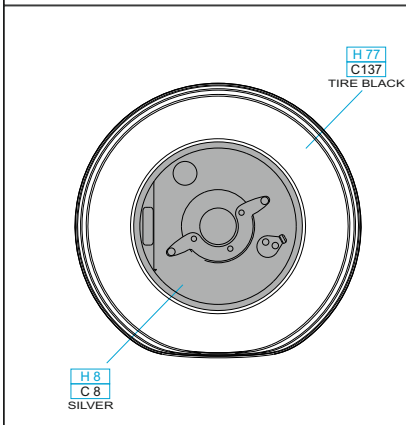

672 296 Ki-84 wheels
for Arma Hobby kit - pro stavebnici Arma Hobby

1/72

eduard

eduard
435 21 Obrnice 170
Czech Republic

www.eduard.com
7,95

- | | |
|---|---------------------|
| REMOVE
ODSTRANIT | BEND
OHNOUT |
| GRIND
OBROUSIT | OPTION
VOLBA |
| DRILL HOLE
VRTAT OTVOR | REPLACE
NAHRADIT |
| SYMMETRICAL ASSEMBLY
SYMETRICKÁ MONTÁŽ | |
| SCRIBE THE PANEL AND HOLES
RYTÍ | |
| REVERSE SIDE
OTOČIT | |

R3 - right wheels
R2 - left wheels