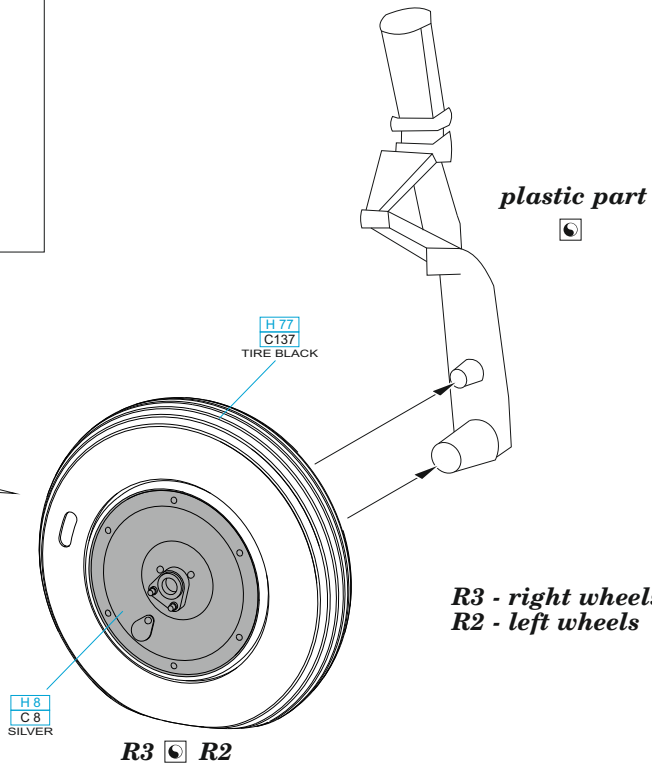

672 296 Ki-84 wheels
for Arma Hobby kit - pro stavebnici Arma Hobby

1/72

eduard

eduard
435 21 Obrnice 170
Czech Republic

www.eduard.com
7,95

- | | |
|---|---------------------|
| REMOVE
ODSTRANIT | BEND
OHNOUT |
| GRIND
OBROUSIT | OPTION
VOLBA |
| DRILL HOLE
VRTAT OTVOR | REPLACE
NAHRADIT |
| SYMMETRICAL ASSEMBLY
SYMETRICKÁ MONTÁŽ | |
| SCRIBE THE PANEL AND HOLES
RYTÍ | |
| REVERSE SIDE
OTOČIT | |

R3 - right wheels
R2 - left wheels