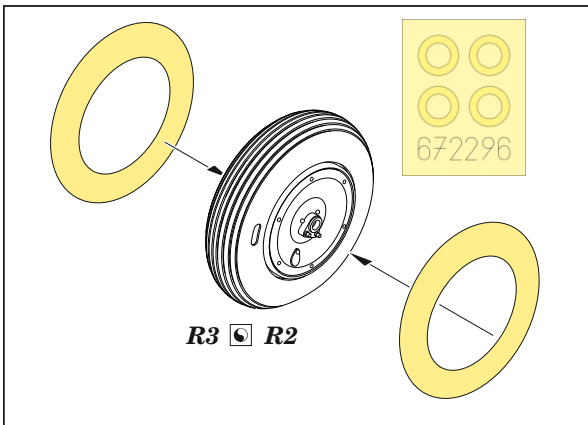

672 296 Ki-84 wheels
for Arma Hobby kit - pro stavebnici Arma Hobby

1/72

eduard

eduard
435 21 Obrnice 170
Czech Republic

www.eduard.com
7,95

- | | |
|---|---------------------|
| REMOVE
ODSTRANIT | BEND
OHNOUT |
| GRIND
OBROUSIT | OPTION
VOLBA |
| DRILL HOLE
VRTAT OTVOR | REPLACE
NAHRADIT |
| SYMMETRICAL ASSEMBLY
SYMETRICKÁ MONTÁŽ | |
| SCRIBE THE PANEL AND HOLES
RYTÍ | |
| REVERSE SIDE
OTOČIT | |

R3 - right wheels
R2 - left wheels