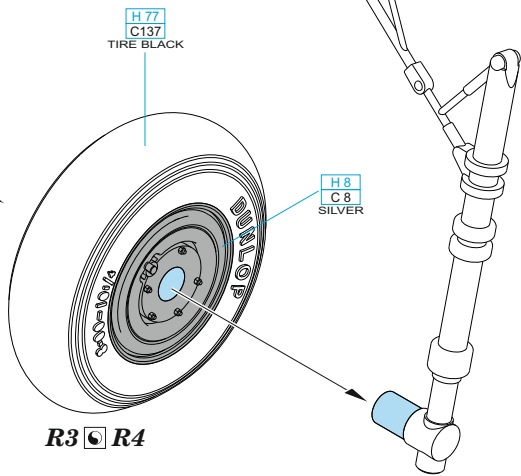

## COLOURS

GSI Creos (GUNZE)		Mr.METAL COLOR
AQUEOUS	Mr.COLOR	
[H 8]	[C 8]	SILVER
[H 77]	[C137]	TIRE BLACK

**eduard**

435 21 Obrnice 170  
Czech Republic

www.eduard.com  
7,95

**eduard**

-  REMOVE  
ODSTRANIT
-  BEND  
OHNOUT
-  GRIND  
OBROUSIT
-  ? OPTION  
VOLBA
-  DRILL HOLE  
VRTAT OTVOR
-  REPLACE  
NAHRADIT
-  SYMMETRICAL ASSEMBLY  
SYMETRICKÁ MONTÁŽ
-  SCRIBE THE PANEL AND HOLES  
RYTI
-  REVERSE SIDE  
OTOČIT

**1**

*plastic part*

**2**

*plastic parts*

**R3 - left wheel**  
**R4 - right wheel**