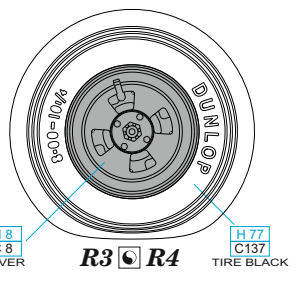

## COLOURS

GSI Creos (GUNZE)		Mr.METAL COLOR
AQUEOUS	Mr.COLOR	
[H 8]	[C 8]	SILVER
[H 77]	[C137]	TIRE BLACK

**eduard**

435 21 Obrnice 170  
Czech Republic

www.eduard.com  
7,95

**eduard**

-  REMOVE  
ODSTRANIT
-  BEND  
OHNOUT
-  GRIND  
OBROUSIT
-  ? OPTION  
VOLBA
-  DRILL HOLE  
VRTAT OTVOR
-  REPLACE  
NAHRADIT
-  SYMMETRICAL ASSEMBLY  
SYMETRICKÁ MONTÁŽ
-  SCRIBE THE PANEL AND HOLES  
RYTI
-  REVERSE SIDE  
OTOČIT

**1**

*plastic part*

**2**

*plastic parts*

**R3 - left wheel**  
**R4 - right wheel**