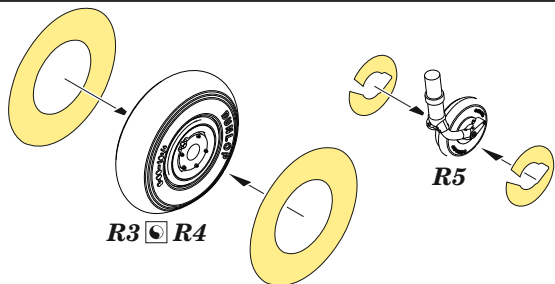

## COLOURS

GSI Creos (GUNZE)		Mr.METAL COLOR
AQUEOUS	Mr.COLOR	
[H 8]	[C 8]	SILVER
[H 77]	[C137]	TIRE BLACK

**eduard**

435 21 Obrnice 170  
Czech Republic

www.eduard.com  
7,95

**eduard**

-  REMOVE  
ODSTRANIT
-  BEND  
OHNOUT
-  GRIND  
OBROUSIT
-  ? OPTION  
VOLBA
-  DRILL HOLE  
VRTAT OTVOR
-  REPLACE  
NAHRADIT
-  SYMMETRICAL ASSEMBLY  
SYMETRICKÁ MONTÁŽ
-  SCRIBE THE PANEL AND HOLES  
RYTI
-  REVERSE SIDE  
OTOČIT

**1**

*plastic part*

**2**

*plastic parts*

**R3 - left wheel**  
**R4 - right wheel**