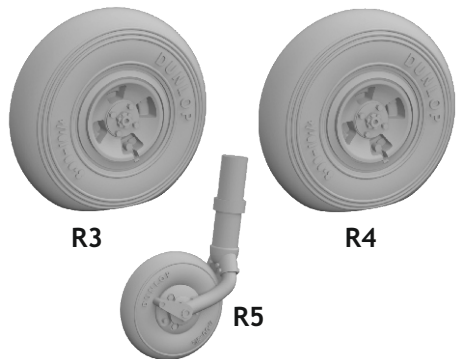

# 672 302 Hurricane Mk.I wheels

for Arma Hobby kit - pro stavebnici Arma Hobby

**eduard**  
**BRASSIN**

1/72 scale

# 672 302 Hurricane Mk.I wheels

for Arma Hobby kit - pro stavebnici Arma Hobby

1/72

## COLOURS

GSI Creos (GUNZE)		Mr.METAL COLOR
AQUEOUS	Mr.COLOR	
[H 8]	[C 8]	SILVER
[H 77]	[C137]	TIRE BLACK

**eduard**

435 21 Obrnice 170  
Czech Republic

www.eduard.com  
7,95

**eduard**

-  REMOVE  
ODSTRANIT
-  BEND  
OHNOUT
-  GRIND  
OBROUSIT
-  ? OPTION  
VOLBA
-  DRILL HOLE  
VRTAT OTVOR
-  REPLACE  
NAHRADIT
-  SYMMETRICAL ASSEMBLY  
SYMETRICKÁ MONTÁŽ
-  SCRIBE THE PANEL AND HOLES  
RYTI
-  REVERSE SIDE  
OTOČIT

**1**

*plastic part*

**2**

*plastic parts*

**R3 - left wheel**  
**R4 - right wheel**