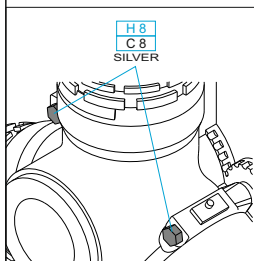

eduard

eduard

435 21 Obrnice 170
Czech Republic

www.eduard.com
5,95

1

2

CAMOUFLAGE COLOR

	REMOVE ODSTRANIT		BEND OHNOUT
	GRIND OBROUSIT		OPTION VOLBA
	DRILL HOLE VRTAT OTVOR		REPLACE NAHRADIT
	SYMMETRICAL ASSEMBLY SYMETRICKÁ MONTÁŽ		
	SCRIBE THE PANEL AND HOLES RYTI		
	REVERSE SIDE OTOČIT		