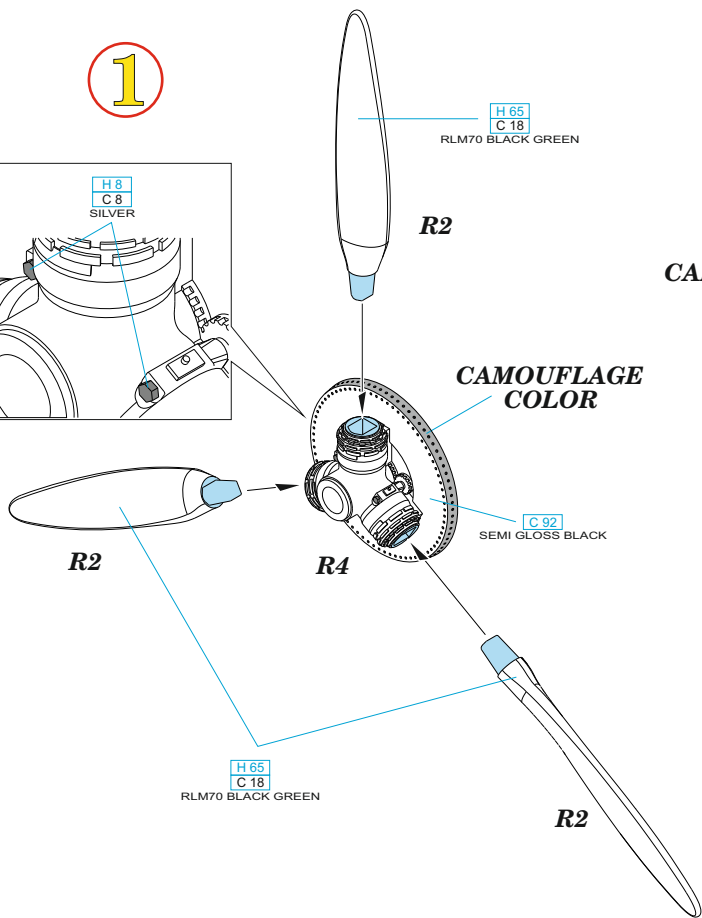

eduard

eduard

435 21 Obrnice 170
Czech Republic

www.eduard.com
5,95

1

2

CAMOUFLAGE COLOR

	REMOVE ODSTRANIT		BEND OHNOUT
	GRIND OBROUSIT		OPTION VOLBA
	DRILL HOLE VRTAT OTVOR		REPLACE NAHRADIT
	SYMMETRICAL ASSEMBLY SYMETRICKÁ MONTÁŽ		
	SCRIBE THE PANEL AND HOLES RYTI		
	REVERSE SIDE OTOČIT		