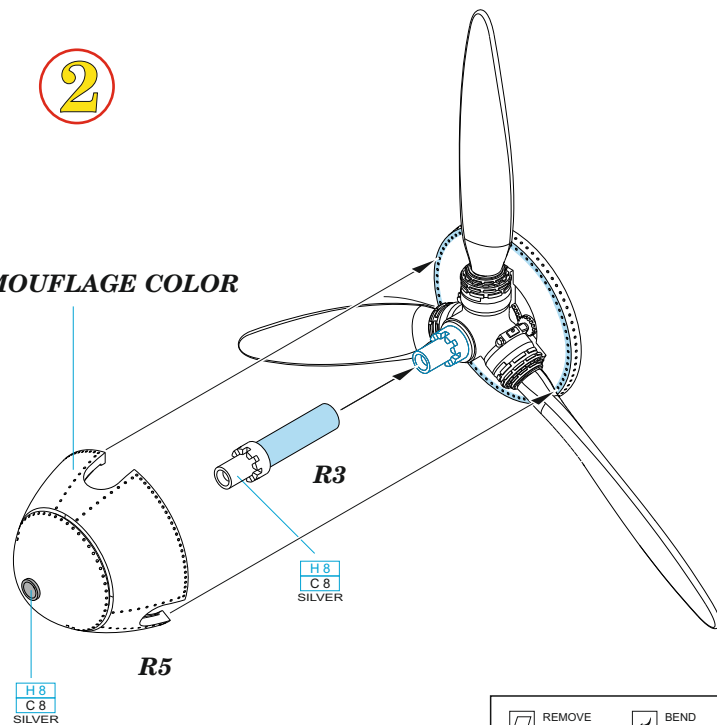

672 313 Bf 109F propeller early

for Eduard kit - pro stavebnici Eduard

eduard
BRASSIN

Print

1/72 scale

R2 3pcs.

R3

R4

eduard

eduard

435 21 Obrnice 170
Czech Republic

www.eduard.com
5,95

1

2

CAMOUFLAGE COLOR

	REMOVE ODSTRANIT		BEND OHNOUT
	GRIND OBROUSIT		OPTION VOLBA
	DRILL HOLE VRTAT OTVOR		REPLACE NAHRADIT
	SYMMETRICAL ASSEMBLY SYMETRICKÁ MONTÁŽ		
	SCRIBE THE PANEL AND HOLES RYTI		
	REVERSE SIDE OTOČIT		