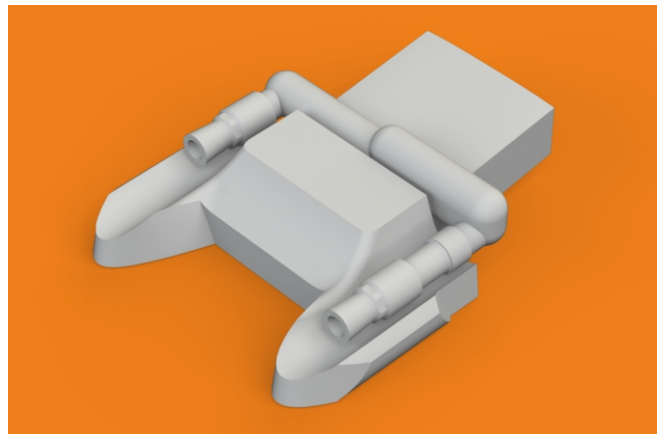

672 315 Bf 109F gun barrels
for Eduard kit - pro stavebnici Eduard

eduard
BRASSIN
Print

1/72 scale

R1

COLOURS

| GSI Creos (GUNZE) | | Mr.METAL COLOR | |
|-------------------|----------|----------------|-----------|
| AQUEOUS | Mr.COLOR | | |
| | | MC214 | DARK IRON |
| | | | |
| | | | |
| | | | |

672 315 Bf 109F gun barrels
for Eduard kit - pro stavebnici Eduard

1/72

eduard

eduard
435 21 Obrnice 170
Czech Republic

www.eduard.com
3,95

- | | |
|----------------------------------------------------------------------------------------------------------------------------|-------------------------------------------------------------------------------------------------------|
|  REMOVE ODSTRANIT |  BEND OHNOUT |
|  GRIND OBROUSIT |  OPTION VOLBA |
|  DRILL HOLE VRTAT OTVOR |  REPLACE NAHRADIT |
|  SYMMETRICAL ASSEMBLY SYMETRICKÁ MONTÁŽ | |
|  SCRIBE THE PANEL AND HOLES RYTÍ | |
|  REVERSE SIDE OTOČIT | |