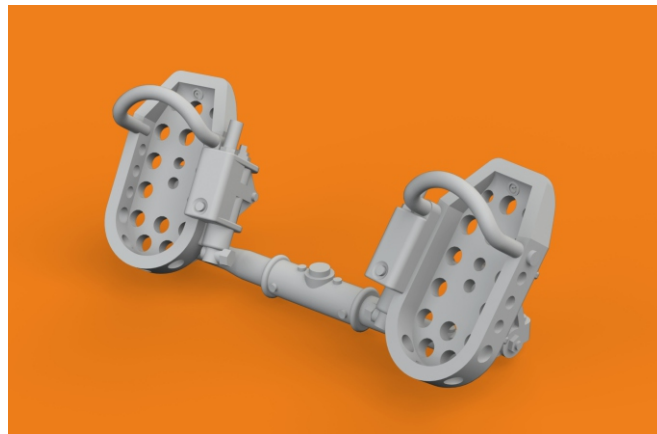

672 320 Bf 109E rudder pedals late

1/72 scale

R70 2pcs.

COLOURS

GSI Creos (GUNZE)		Mr.METAL COLOR
AQUEOUS	Mr.COLOR	
H 8	C 8	SILVER
H 70	C 60	RLM02 GRAY

672 320 Bf 109E rudder pedals late

1/72

435 21 Obrnice 170
Czech Republic

www.eduard.com
2,95

-  REMOVE
ODSTRANIT
-  BEND
OHNOUT
-  GRIND
OBROUSIT
-  OPTION
VOLBA
-  DRILL HOLE
VRTAT OTVOR
-  REPLACE
NAHRADIT
-  SYMMETRICAL ASSEMBLY
SYMETRICKÁ MONTÁŽ
-  SCRIBE THE PANEL AND HOLES
RYTI
-  REVERSE SIDE
OTOČIT