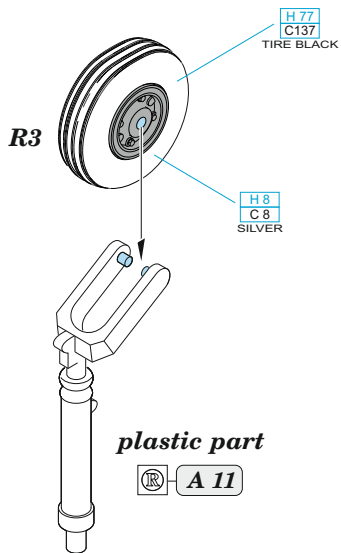

www.eduard.com
7,95

eduard

-  REMOVE
ODSTRANIT
-  BEND
OHNOUIT
-  GRIND
OBROUSIT
-  OPTION
VOLBA
-  DRILL HOLE
VRTAT OTVOR
-  REPLACE
NAHRADIT
-  SYMMETRICAL ASSEMBLY
SYMETRICKÁ MONTÁŽ
-  SCRIBE THE PANEL AND HOLES
RYTÍ
-  REVERSE SIDE
OTOČIT

1

2

R1 - left wheel
R2 - right wheel

plastic part