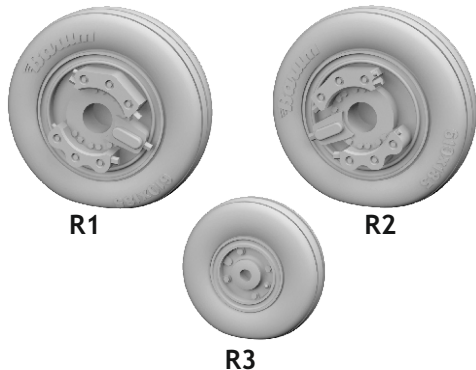

672 351 L-39 wheels

for Eduard kit - pro stavebnici Eduard

eduard
BRASSIN

Print

1/72 scale

672 351

L-39 wheels
for Eduard kit - pro stavebnici Eduard

1/72

www.eduard.com
7,95

eduard

-  REMOVE
ODSTRANIT
-  BEND
OHNOUIT
-  GRIND
OBROUSIT
-  OPTION
VOLBA
-  DRILL HOLE
VRTAT OTVOR
-  REPLACE
NAHRADIT
-  SYMMETRICAL ASSEMBLY
SYMETRICKÁ MONTÁŽ
-  SCRIBE THE PANEL AND HOLES
RYTÍ
-  REVERSE SIDE
OTOČIT

1

2

R1 - left wheel
R2 - right wheel

plastic part