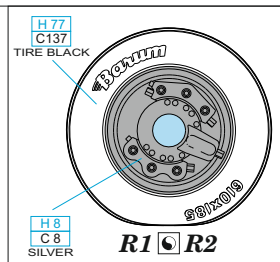

www.eduard.com
7,95

eduard

-  REMOVE
ODSTRANIT
-  BEND
OHNOUIT
-  GRIND
OBROUSIT
-  OPTION
VOLBA
-  DRILL HOLE
VRTAT OTVOR
-  REPLACE
NAHRADIT
-  SYMMETRICAL ASSEMBLY
SYMETRICKÁ MONTÁŽ
-  SCRIBE THE PANEL AND HOLES
RYTÍ
-  REVERSE SIDE
OTOČIT

1

2

R1 - left wheel
R2 - right wheel

plastic part