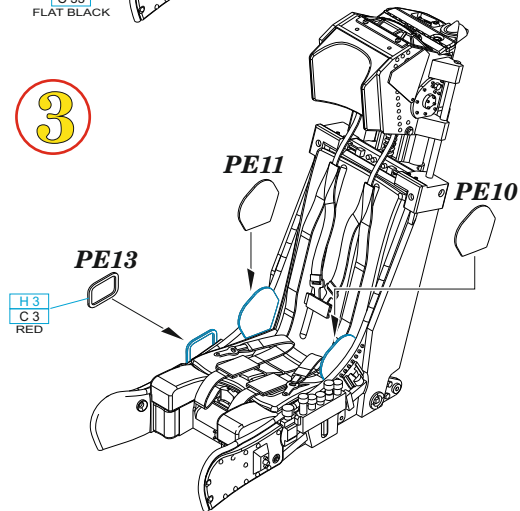

- REMOVE
  ODSTRANIT
- BEND
  OHNOUT
- GRIND
  OBROUSIT
- OPTION
  VOLBA
- DRILL HOLE
  VRTAT OTVOR
- REPLACE
  NAHRADIT
- SYMMETRICAL ASSEMBLY
  SYMETRICKÁ MONTÁŽ
- SCRIBE THE PANEL AND HOLES
  RYTI
- REVERSE SIDE
  OTOČIT

1

**STEPS 1-5:
MAKE 2 SETS**

2

3