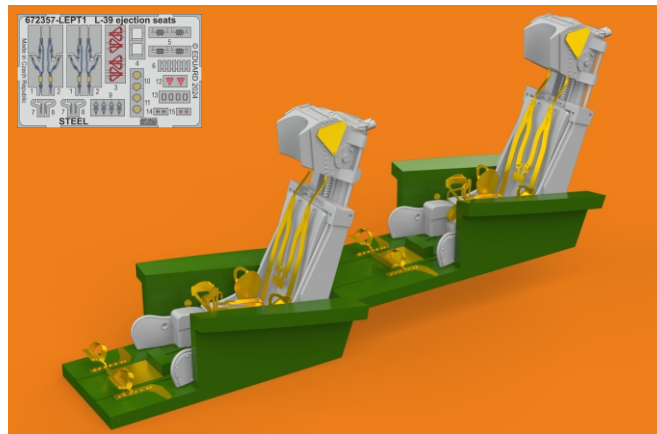

# 672 357 L-39 ejection seats

for Eduard kit - pro stavebnici Eduard

R4 2pcs.

1/72 scale

672 357

# L-39 ejection seats

for Eduard kit - pro stavebnici Eduard

1/72

Mr.METAL COLOR	
<a href="#">SM201</a>	SUPER FINE SILVER

**eduard**

435 21 Obrnice 170  
Czech Republic

www.eduard.com  
9,95

**eduard**

-  REMOVE  
ODSTRANIT
-  BEND  
OHNOUT
-  GRIND  
OBROUSIT
-  OPTION  
VOLBA
-  DRILL HOLE  
VRTAT OTVOR
-  REPLACE  
NAHRADIT
-  SYMMETRICAL ASSEMBLY  
SYMETRICKÁ MONTÁŽ
-  SCRIBE THE PANEL AND HOLES  
RYTI
-  REVERSE SIDE  
OTOČIT