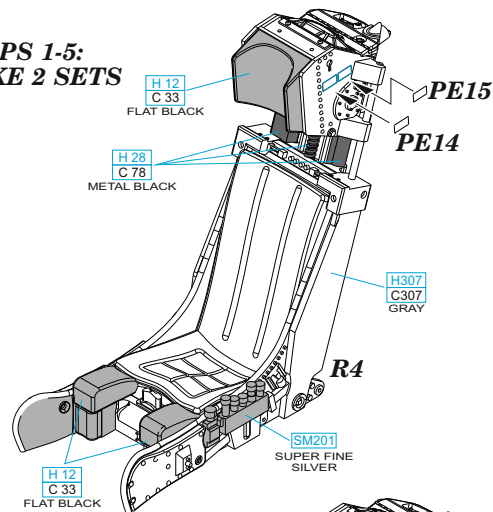

Mr.METAL COLOR	
<a href="#">SM201</a>	SUPER FINE SILVER

**eduard**

435 21 Obrnice 170  
Czech Republic

www.eduard.com  
9,95

**eduard**

-  REMOVE  
ODSTRANIT
-  BEND  
OHNOUT
-  GRIND  
OBROUSIT
-  OPTION  
VOLBA
-  DRILL HOLE  
VRTAT OTVOR
-  REPLACE  
NAHRADIT
-  SYMMETRICAL ASSEMBLY  
SYMETRICKÁ MONTÁŽ
-  SCRIBE THE PANEL AND HOLES  
RYTI
-  REVERSE SIDE  
OTOČIT

# 1

**STEPS 1-5:  
MAKE 2 SETS**