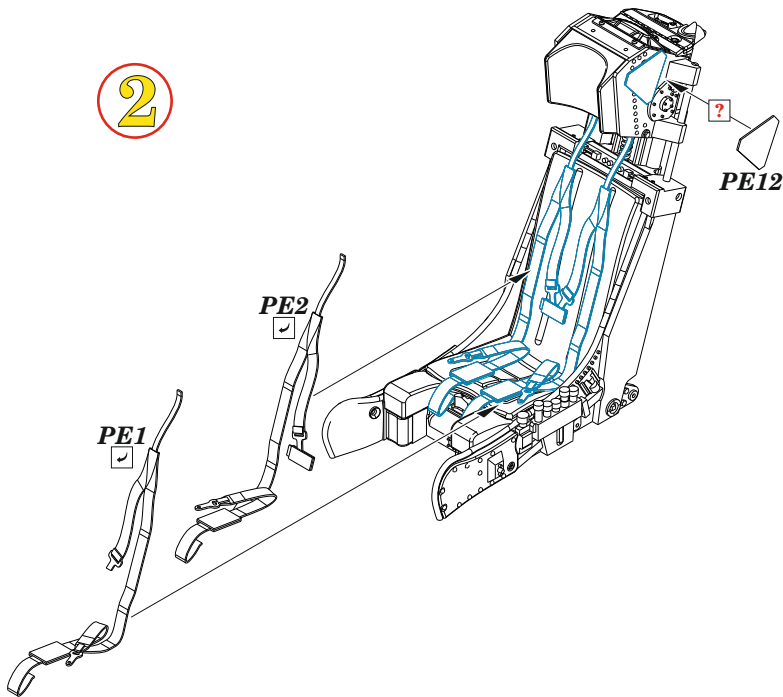

- REMOVE
  ODSTRANIT
- BEND
  OHNOUT
- GRIND
  OBROUSIT
- OPTION
  VOLBA
- DRILL HOLE
  VRTAT OTVOR
- REPLACE
  NAHRADIT
- SYMMETRICAL ASSEMBLY
  SYMETRICKÁ MONTÁŽ
- SCRIBE THE PANEL AND HOLES
  RYTI
- REVERSE SIDE
  OTOČIT

1

**STEPS 1-5:
MAKE 2 SETS**

2

3