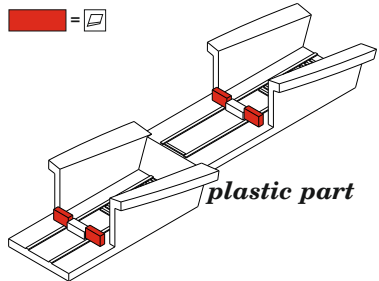

Mr.METAL COLOR	
<a href="#">SM201</a>	SUPER FINE SILVER

**eduard**

435 21 Obrnice 170  
Czech Republic

www.eduard.com  
9,95

**eduard**

-  REMOVE  
ODSTRANIT
-  BEND  
OHNOUT
-  GRIND  
OBROUSIT
-  OPTION  
VOLBA
-  DRILL HOLE  
VRTAT OTVOR
-  REPLACE  
NAHRADIT
-  SYMMETRICAL ASSEMBLY  
SYMETRICKÁ MONTÁŽ
-  SCRIBE THE PANEL AND HOLES  
RYTI
-  REVERSE SIDE  
OTOČIT