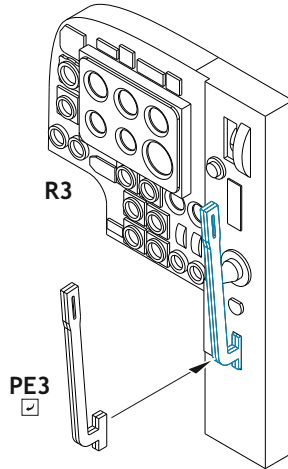

Löök

POZOR! OBSAHUJE DROBNÉ A OSTRÉ DÍLY
VÝROBEK NENÍ HRAČKOU
CONTAINS SMALL AND SHARP PARTS
COLLECTORS' ITEM · NOT A TOY

This product contains resin and metal detail parts for upgrading scale plastic models. When selecting this set make sure that it is for the kit mentioned on the label as these sets are made specifically for that kit. **WARNING!** This set contains small and sharp parts. Work carefully in a ventilated, well-lit room. Safety glasses are recommended. This product is not a toy.

Tento výrobek obsahuje resinové a leptané kovové díly pro úpravu a vylepšení plastického modelu. Při výběru sady kovových detailů zkontrolujte, zda je určena pro model, který chcete upravit. Model, pro který je sada určena, je uveden na titulním štítku.
POZOR! Sada obsahuje malé a ostré díly. Pracujte ve větrané a dobře osvětlené místnosti. Doporučujeme použití ochranných brýlí. Výrobek není hračkou.

R3

Item #		Scale Recommended
674001	Beaufort Mk.I	1/72
		Airfix

eduard

- BEND
OHNOUT
- SYMMETRICAL ASSEMBLY
SYMETRICKÁ MONTÁŽ
- GLUE
PŘILEPIT
- REVERSE SIDE
OTOČIT