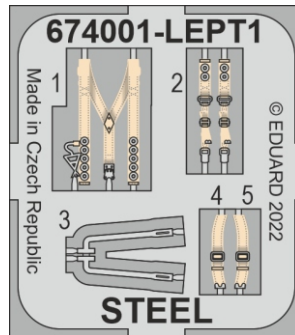

Löök

POZOR! OBSAHUJE DROBNÉ A OSTRÉ DÍLY
VÝROBEK NENÍ HRAČKOU
CONTAINS SMALL AND SHARP PARTS
COLLECTORS' ITEM · NOT A TOY

This product contains resin and metal detail parts for upgrading scale plastic models. When selecting this set make sure that it is for the kit mentioned on the label as these sets are made specifically for that kit. **WARNING!** This set contains small and sharp parts. Work carefully in a ventilated, well-lit room. Safety glasses are recommended. This product is not a toy.

Tento výrobek obsahuje resinové a leptané kovové díly pro úpravu a vylepšení plastického modelu. Při výběru sady kovových detailů zkontrolujte, zda je určena pro model, který chcete upravit. Model, pro který je sada určena, je uveden na titulním štítku.
POZOR! Sada obsahuje malé a ostré díly. Pracujte ve větrané a dobře osvětlené místnosti. Doporučujeme použití ochranných brýlí. Výrobek není hračkou.

R3

Item #		Scale Recommended
674001	Beaufort Mk.I	1/72
		Airfix

eduard

- BEND
OHNOUT
- SYMMETRICAL ASSEMBLY
SYMETRICKÁ MONTÁŽ
- GLUE
PŘILEPIT
- REVERSE SIDE
OTOČIT