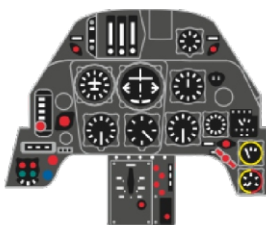

Löök

POZOR! OBSAHUJE DROBNÉ A OSTRÉ DÍLY
VÝROBEK NENÍ HRAČKOU
CONTAINS SMALL AND SHARP PARTS
COLLECTORS' ITEM · NOT A TOY

This product contains resin and metal detail parts for upgrading scale plastic models. When selecting this set make sure that it is for the kit mentioned on the label as these sets are made specifically for that kit. **WARNING!** This set contains small and sharp parts. Work carefully in a ventilated, well-lit room. Safety glasses are recommended. This product is not a toy.

Tento výrobek obsahuje resinové a leptané kovové díly pro úpravu a vylepšení plastického modelu. Při výběru sady kovových detailů zkontrolujte, zda je určena pro model, který chcete upravit. Model, pro který je sada určena, je uveden na titulním štítku.
POZOR! Sada obsahuje malé a ostré díly. Pracujte ve větrané a dobře osvětlené místnosti. Doporučujeme použití ochranných brýlí. Výrobek není hračkou.

R109

Item #		Scale Recommended
674007	Bf 109F	1/72
		Eduard

eduard

R109

U4 ? U5

- BEND
OHNOUT
- SYMMETRICAL ASSEMBLY
SYMETRICKÁ MONTÁŽ
- GLUE
PŘILEPIT
- REVERSE SIDE
OTOČIT