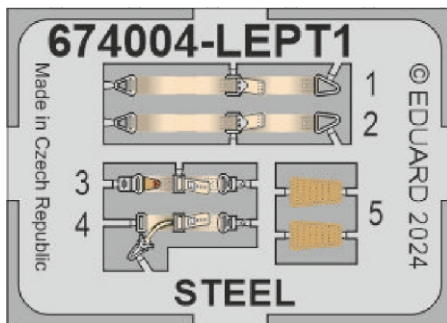

Löök

POZOR! OBSAHUJE DROBNÉ A OSTRÉ DÍLY
VÝROBEK NENÍ HRAČKOU
CONTAINS SMALL AND SHARP PARTS
COLLECTORS' ITEM · NOT A TOY

This product contains resin and metal detail parts for upgrading scale plastic models. When selecting this set make sure that it is for the kit mentioned on the label as these sets are made specifically for that kit. **WARNING!** This set contains small and sharp parts. Work carefully in a ventilated, well-lit room. Safety glasses are recommended. This product is not a toy.

Tento výrobek obsahuje resinové a leptané kovové díly pro úpravu a vylepšení plastického modelu. Při výběru sady kovových detailů zkontrolujte, zda je určena pro model, který chcete upravit. Model, pro který je sada určena, je uveden na titulním štítku.
POZOR! Sada obsahuje malé a ostré díly. Pracujte ve větrané a dobře osvětlené místnosti. Doporučujeme použití ochranných brýlí. Výrobek není hračkou.

R109

Item #		Scale Recommended
674007	Bf 109F	1/72
		Eduard

eduard

R109

U4 ? U5

- BEND
OHNOUT
- SYMMETRICAL ASSEMBLY
SYMETRICKÁ MONTÁŽ
- GLUE
PŘILEPIT
- REVERSE SIDE
OTOČIT