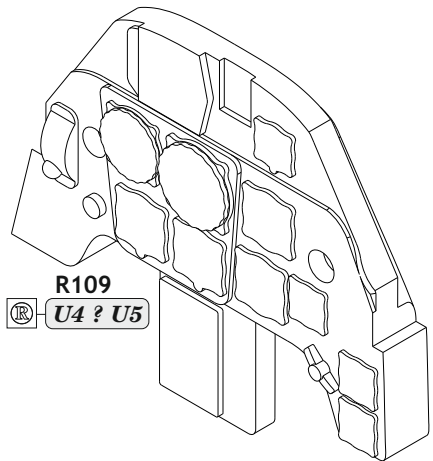

Tento výrobek obsahuje resinové a leptané kovové díly pro úpravu a vylepšení plastického modelu. Při výběru sady kovových detailů zkontrolujte, zda je určena pro model, který chcete upravit. Model, pro který je sada určena, je uveden na titulním štítku.
POZOR! Sada obsahuje malé a ostré díly. Pracujte ve větrané a dobře osvětlené místnosti. Doporučujeme použití ochranných brýlí. Výrobek není hračkou.

R109

Item #		Scale Recommended
674007	Bf 109F	1/72
		Eduard

eduard

R109

U4 ? U5

- BEND
OHNOUT
- SYMMETRICAL ASSEMBLY
SYMETRICKÁ MONTÁŽ
- GLUE
PŘILEPIT
- REVERSE SIDE
OTOČIT