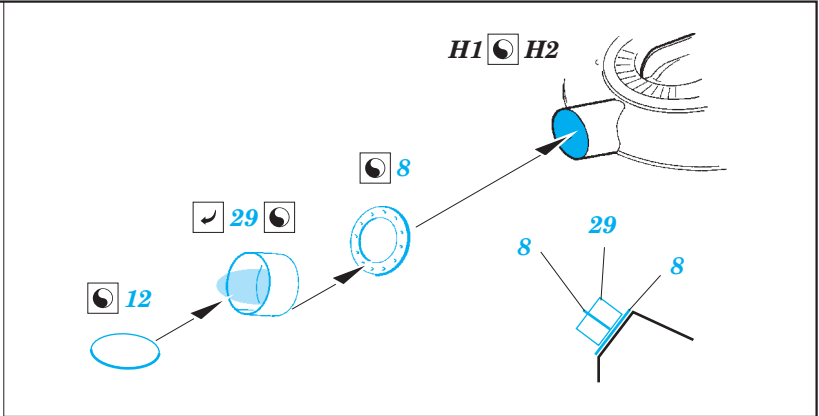

# B-17G exterior

eduard

detail set for 1/72 AIRFIX No. A08017 kit • sada detailů pro stavebnici 1/72 AIRFIX No. A08017

**72 631**

- APPLY EXPRESS MASK AND PAINT BEFORE GLUING  
POUŽIT EXPRESS MASK NABARVIT PŘED SLEPENÍM
- SYMMETRICAL ASSEMBLY  
SYMETRICKÁ MONTÁŽ
- REMOVE  
ODSTRANIT
- GRIND  
OBROUSIT
- DRILL HOLE  
VRTAT OTVOR
- COLORED ETCHED PARTS  
LEPTANÉ BAREVNÉ DÍLY
- ETCHED PARTS  
LEPTANÉ NEBAREVNÉ DÍLY
- ORIGINAL KIT PARTS  
PŮVODNÍ DÍLY STAVEBNICE
- BEND  
OHNOUT
- OPTION  
VOLBA
- REPLACE  
NAHRADIT

ORIGINAL KIT PARTS  
PŮVODNÍ DÍLY STAVEBNICE

PHOTO-ETCHED PARTS  
LEPTANÉ DÍLY

PARTS TO BE REMOVED  
DÍLY K ODSTRANĚNÍ

FILL  
TMELIT

**Related products: 73 568 B-17G seatbelts STEEL**

**Related products: 73 569 B-17G rear interior**