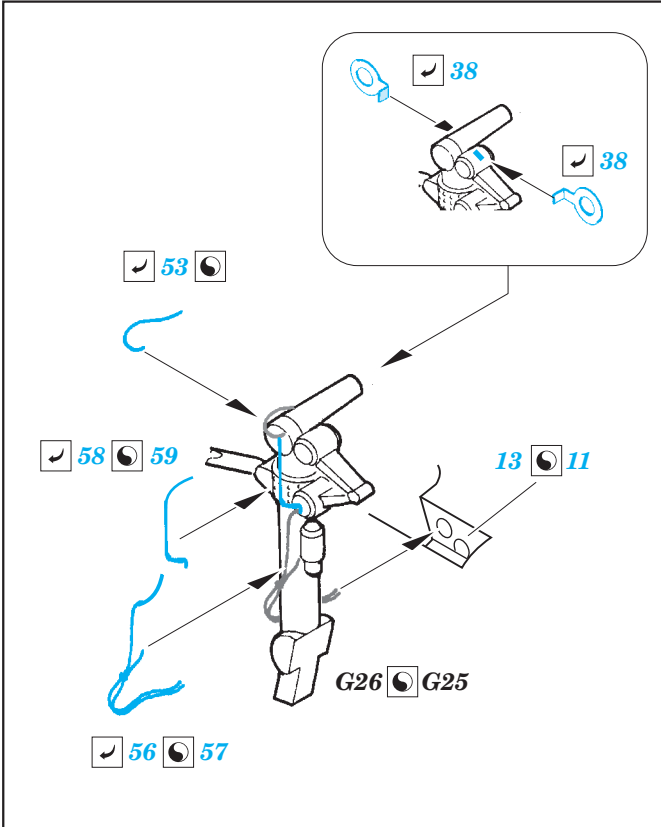

# B-17G exterior

eduard

detail set for 1/72 AIRFIX No. A08017 kit • sada detailů pro stavebnici 1/72 AIRFIX No. A08017

**72 631**

- APPLY EXPRESS MASK AND PAINT BEFORE GLUING  
POUŽIT EXPRESS MASK NABARVIT PŘED SLEPENÍM
- SYMMETRICAL ASSEMBLY  
SYMETRICKÁ MONTÁŽ
- REMOVE  
ODSTRANIT
- GRIND  
OBROUSIT
- DRILL HOLE  
VRTAT OTVOR
- COLORED ETCHED PARTS  
LEPTANÉ BAREVNÉ DÍLY
- ETCHED PARTS  
LEPTANÉ NEBAREVNÉ DÍLY
- ORIGINAL KIT PARTS  
PŮVODNÍ DÍLY STAVEBNICE
- BEND  
OHNOUT
- OPTION  
VOLBA
- REPLACE  
NAHRADIT

ORIGINAL KIT PARTS  
PŮVODNÍ DÍLY STAVEBNICE

PHOTO-ETCHED PARTS  
LEPTANÉ DÍLY

PARTS TO BE REMOVED  
DÍLY K ODSTRANĚNÍ

FILL  
TMELIT

**Related products: 73 568 B-17G seatbelts STEEL**

**Related products: 73 569 B-17G rear interior**

**Related products: 73 570 B-17G front interior**