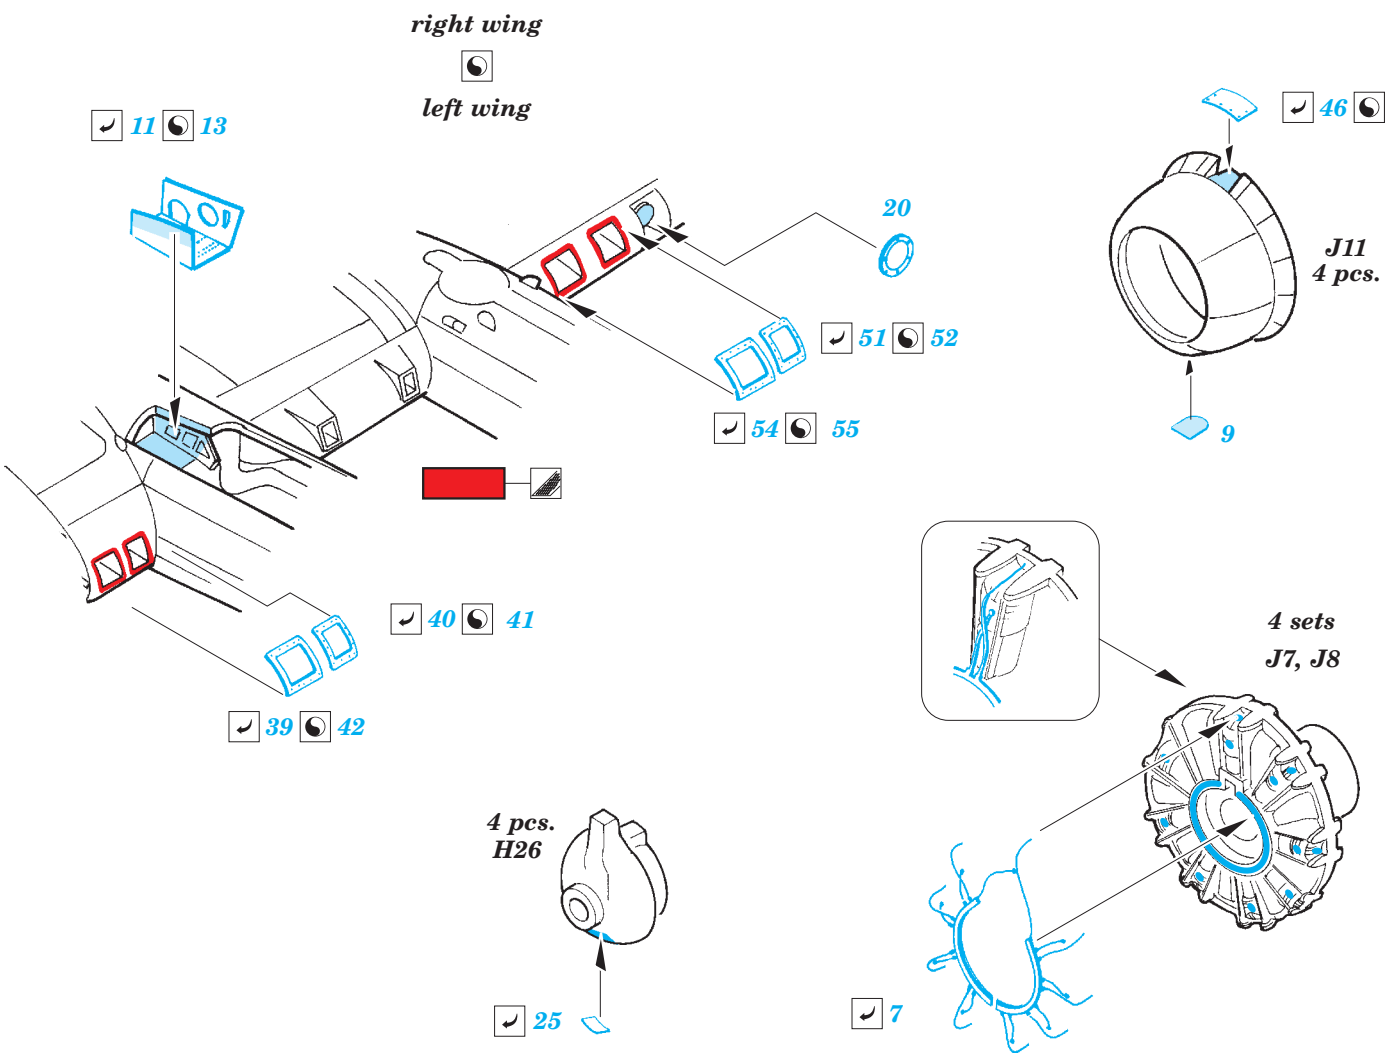

# B-17G exterior

eduard

detail set for 1/72 AIRFIX No. A08017 kit • sada detailů pro stavebnici 1/72 AIRFIX No. A08017

**72 631**

- APPLY EXPRESS MASK AND PAINT BEFORE GLUING  
POUŽIT EXPRESS MASK NABARVIT PŘED SLEPENÍM
- SYMMETRICAL ASSEMBLY  
SYMETRICKÁ MONTÁŽ
- REMOVE  
ODSTRANIT
- GRIND  
OBROUSIT
- DRILL HOLE  
VRTAT OTVOR
- COLORED ETCHED PARTS  
LEPTANÉ BAREVNÉ DÍLY
- ETCHED PARTS  
LEPTANÉ NEBAREVNÉ DÍLY
- ORIGINAL KIT PARTS  
PŮVODNÍ DÍLY STAVEBNICE
- BEND  
OHNOUT
- OPTION  
VOLBA
- REPLACE  
NAHRADIT

ORIGINAL KIT PARTS  
PŮVODNÍ DÍLY STAVEBNICE

PHOTO-ETCHED PARTS  
LEPTANÉ DÍLY

PARTS TO BE REMOVED  
DÍLY K ODSTRANĚNÍ

FILL  
TMELIT

**Related products: 73 568 B-17G seatbelts STEEL**

**Related products: 73 569 B-17G rear interior**

**Related products: 73 570 B-17G front interior**