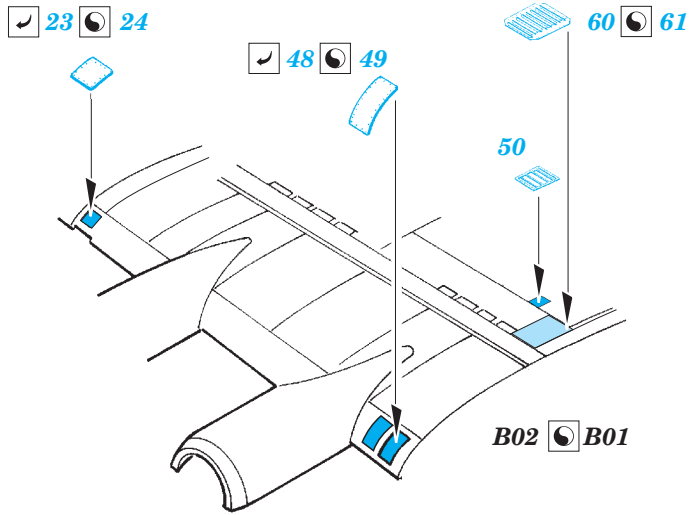

# B-17G exterior

eduard

detail set for 1/72 AIRFIX No. A08017 kit • sada detailů pro stavebnici 1/72 AIRFIX No. A08017

**72 631**

- APPLY EXPRESS MASK AND PAINT BEFORE GLUING  
POUŽIT EXPRESS MASK NABARVIT PŘED SLEPENÍM
- SYMMETRICAL ASSEMBLY  
SYMETRICKÁ MONTÁŽ
- REMOVE  
ODSTRANIT
- GRIND  
OBROUSIT
- DRILL HOLE  
VRTAT OTVOR
- COLORED ETCHED PARTS  
LEPTANÉ BAREVNÉ DÍLY
- ETCHED PARTS  
LEPTANÉ NEBAREVNÉ DÍLY
- ORIGINAL KIT PARTS  
PŮVODNÍ DÍLY STAVEBNICE
- BEND  
OHNOUT
- OPTION  
VOLBA
- REPLACE  
NAHRADIT

ORIGINAL KIT PARTS  
PŮVODNÍ DÍLY STAVEBNICE

PHOTO-ETCHED PARTS  
LEPTANÉ DÍLY

PARTS TO BE REMOVED  
DÍLY K ODSTRANĚNÍ

FILL  
TMELIT

**Related products: 73 568 B-17G seatbelts STEEL**

**Related products: 73 569 B-17G rear interior**