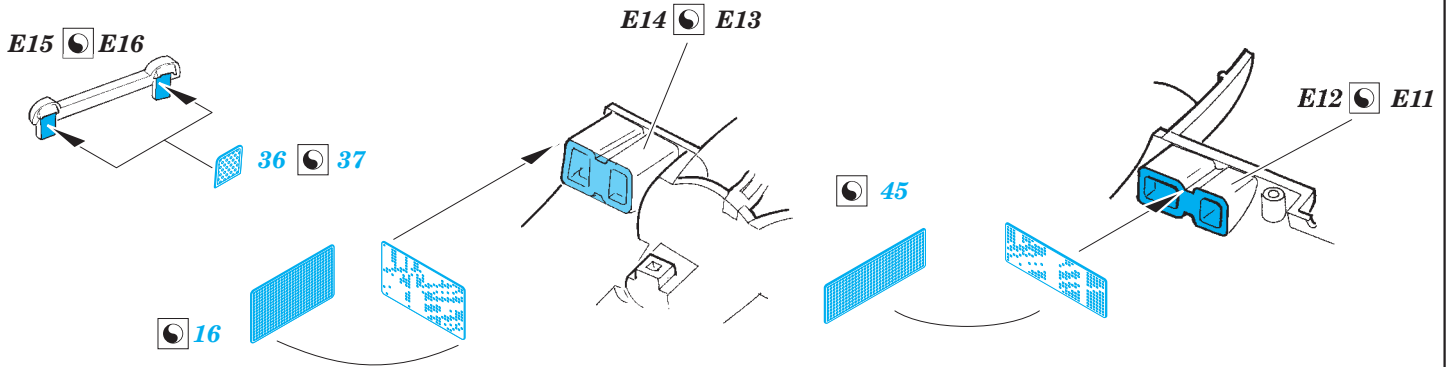

# B-17G exterior

eduard

detail set for 1/72 AIRFIX No. A08017 kit • sada detailů pro stavebnici 1/72 AIRFIX No. A08017

**72 631**

- APPLY EXPRESS MASK AND PAINT BEFORE GLUING  
POUŽIT EXPRESS MASK NABARVIT PŘED SLEPENÍM
- SYMMETRICAL ASSEMBLY  
SYMETRICKÁ MONTÁŽ
- REMOVE  
ODSTRANIT
- GRIND  
OBROUSIT
- DRILL HOLE  
VRTAT OTVOR
- COLORED ETCHED PARTS  
LEPTANÉ BAREVNÉ DÍLY
- ETCHED PARTS  
LEPTANÉ NEBAREVNÉ DÍLY
- ORIGINAL KIT PARTS  
PŮVODNÍ DÍLY STAVEBNICE
- BEND  
OHNOUT
- OPTION  
VOLBA
- REPLACE  
NAHRADIT

ORIGINAL KIT PARTS  
PŮVODNÍ DÍLY STAVEBNICE

PHOTO-ETCHED PARTS  
LEPTANÉ DÍLY

PARTS TO BE REMOVED  
DÍLY K ODSTRANĚNÍ

FILL  
TMELIT

**Related products: 73 568 B-17G seatbelts STEEL**

**Related products: 73 569 B-17G rear interior**