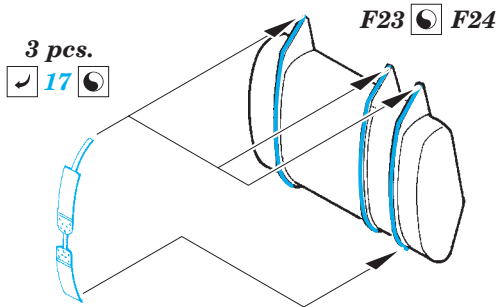

# B-17G exterior

eduard

detail set for 1/72 AIRFIX No. A08017 kit • sada detailů pro stavebnici 1/72 AIRFIX No. A08017

**72 631**

- APPLY EXPRESS MASK AND PAINT BEFORE GLUING  
POUŽIT EXPRESS MASK NABARVIT PŘED SLEPENÍM
- SYMMETRICAL ASSEMBLY  
SYMETRICKÁ MONTÁŽ
- REMOVE  
ODSTRANIT
- GRIND  
OBROUSIT
- DRILL HOLE  
VRTAT OTVOR
- COLORED ETCHED PARTS  
LEPTANÉ BAREVNÉ DÍLY
- ETCHED PARTS  
LEPTANÉ NEBAREVNÉ DÍLY
- ORIGINAL KIT PARTS  
PŮVODNÍ DÍLY STAVEBNICE
- BEND  
OHNOUT
- OPTION  
VOLBA
- REPLACE  
NAHRADIT

ORIGINAL KIT PARTS  
PŮVODNÍ DÍLY STAVEBNICE

PHOTO-ETCHED PARTS  
LEPTANÉ DÍLY

PARTS TO BE REMOVED  
DÍLY K ODSTRANĚNÍ

FILL  
TMELIT

**Related products: 73 568 B-17G seatbelts STEEL**

**Related products: 73 569 B-17G rear interior**