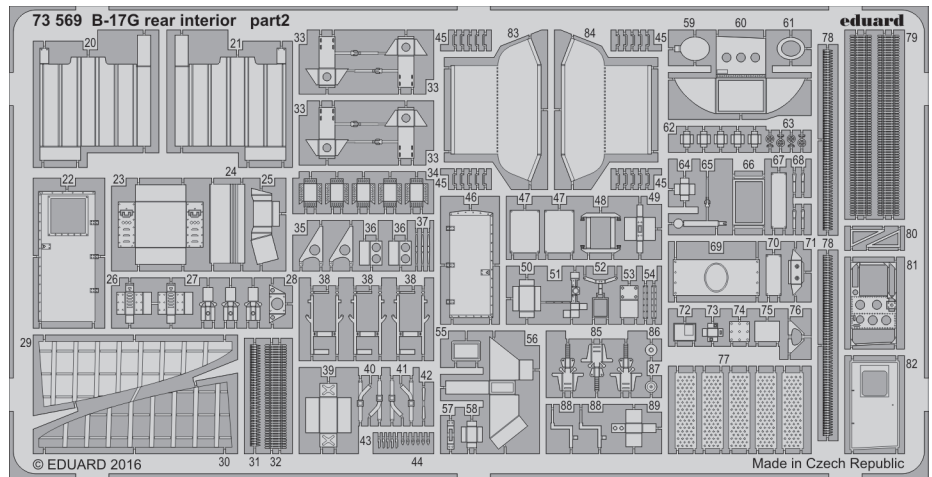

# B-17G exterior

eduard

detail set for 1/72 AIRFIX No. A08017 kit • sada detailů pro stavebnici 1/72 AIRFIX No. A08017

**72 631**

- APPLY EXPRESS MASK AND PAINT BEFORE GLUING  
POUŽIT EXPRESS MASK NABARVIT PŘED SLEPENÍM
- SYMMETRICAL ASSEMBLY  
SYMETRICKÁ MONTÁŽ
- REMOVE  
ODSTRANIT
- GRIND  
OBROUSIT
- DRILL HOLE  
VRTAT OTVOR
- COLORED ETCHED PARTS  
LEPTANÉ BAREVNÉ DÍLY
- ETCHED PARTS  
LEPTANÉ NEBAREVNÉ DÍLY
- ORIGINAL KIT PARTS  
PŮVODNÍ DÍLY STAVEBNICE
- BEND  
OHNOUT
- OPTION  
VOLBA
- REPLACE  
NAHRADIT

ORIGINAL KIT PARTS  
PŮVODNÍ DÍLY STAVEBNICE

PHOTO-ETCHED PARTS  
LEPTANÉ DÍLY

PARTS TO BE REMOVED  
DÍLY K ODSTRANĚNÍ

FILL  
TMELIT

**Related products: 73 568 B-17G seatbelts STEEL**

**Related products: 73 569 B-17G rear interior**

**Related products: 73 570 B-17G front interior**