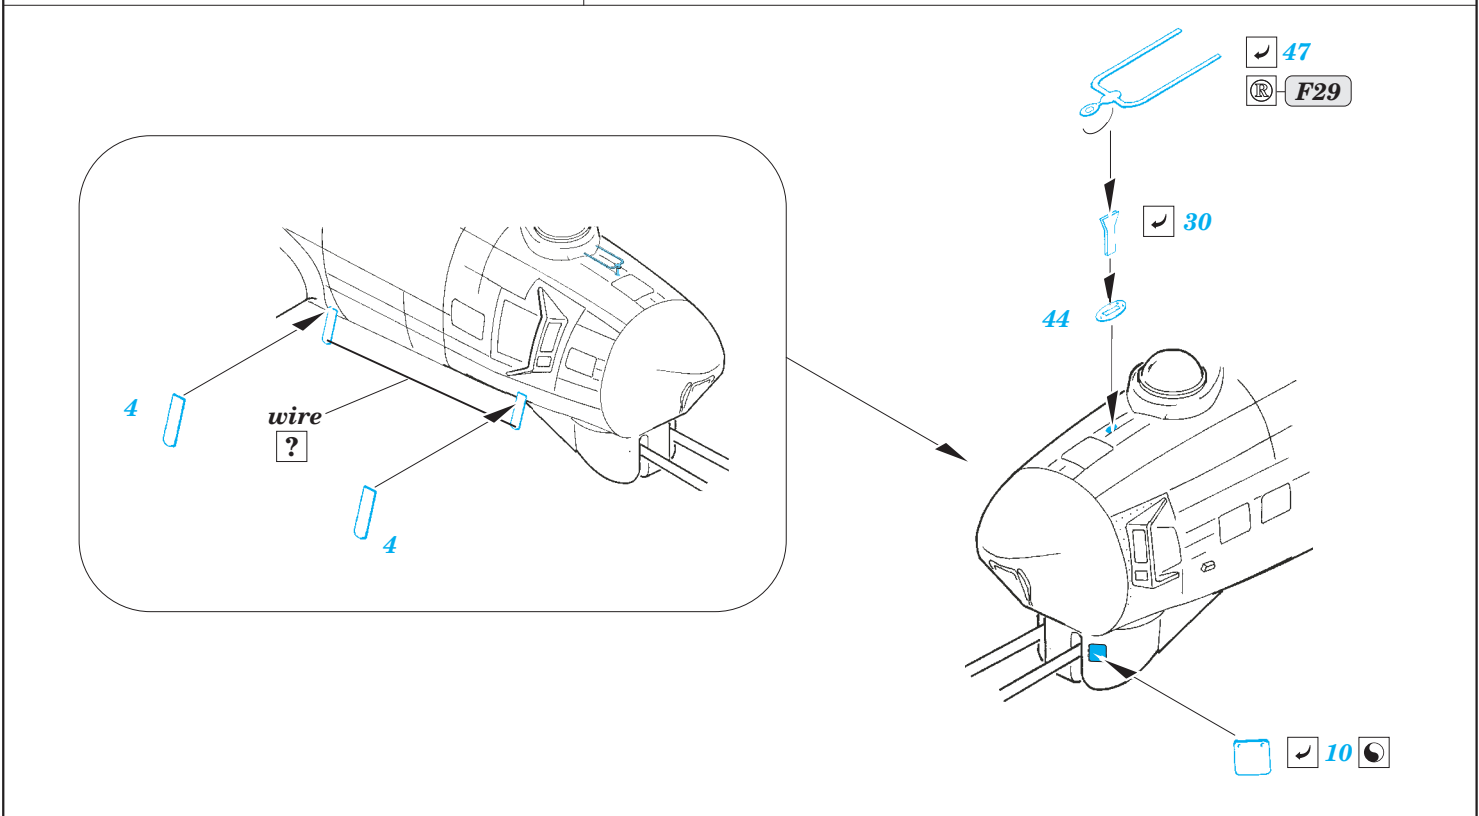

# B-17G exterior

eduard

detail set for 1/72 AIRFIX No. A08017 kit • sada detailů pro stavebnici 1/72 AIRFIX No. A08017

**72 631**

- APPLY EXPRESS MASK AND PAINT BEFORE GLUING  
POUŽIT EXPRESS MASK NABARVIT PŘED SLEPENÍM
- SYMMETRICAL ASSEMBLY  
SYMETRICKÁ MONTÁŽ
- REMOVE  
ODSTRANIT
- GRIND  
OBROUSIT
- DRILL HOLE  
VRTAT OTVOR
- COLORED ETCHED PARTS  
LEPTANÉ BAREVNÉ DÍLY
- ETCHED PARTS  
LEPTANÉ NEBAREVNÉ DÍLY
- ORIGINAL KIT PARTS  
PŮVODNÍ DÍLY STAVEBNICE
- BEND  
OHNOUT
- OPTION  
VOLBA
- REPLACE  
NAHRADIT

ORIGINAL KIT PARTS  
PŮVODNÍ DÍLY STAVEBNICE

PHOTO-ETCHED PARTS  
LEPTANÉ DÍLY

PARTS TO BE REMOVED  
DÍLY K ODSTRANĚNÍ

FILL  
TMELIT

**Related products: 73 568 B-17G seatbelts STEEL**

**Related products: 73 569 B-17G rear interior**