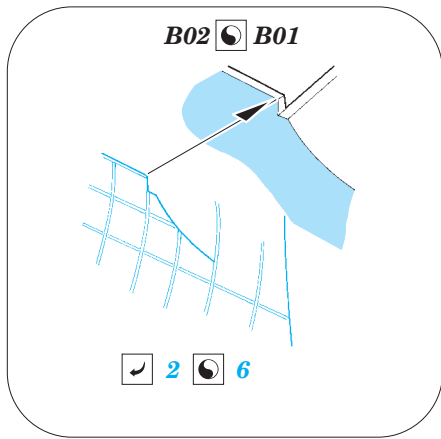

- APPLY EXPRESS MASK AND PAINT BEFORE GLUING
  POUŽIT EXPRESS MASK NABARVIT PŘED SLEPENÍM
- SYMMETRICAL ASSEMBLY
  SYMETRICKÁ MONTÁŽ
- REMOVE
  ODSTRANIT
- GRIND
  OBROUSIT
- DRILL HOLE
  VRTAT OTVOR
- COLORED ETCHED PARTS
  LEPTANÉ BAREVNÉ DÍLY
- ETCHED PARTS
  LEPTANÉ NEBAREVNÉ DÍLY
- ORIGINAL KIT PARTS
  PŮVODNÍ DÍLY STAVEBNICE
- BEND
  OHNOUT
- OPTION
  VOLBA
- REPLACE
  NAHRADIT

ORIGINAL KIT PARTS
PŮVODNÍ DÍLY STAVEBNICE

PHOTO-ETCHED PARTS
LEPTANÉ DÍLY

PARTS TO BE REMOVED
DÍLY K ODSTRANĚNÍ

FILL
TMELIT