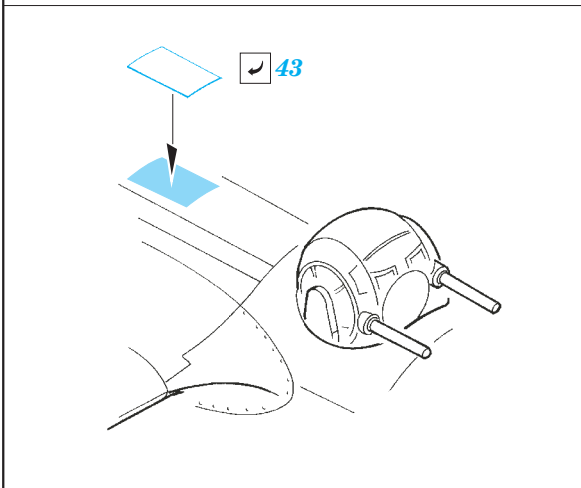

# B-17G exterior

eduard

detail set for 1/72 AIRFIX No. A08017 kit • sada detailů pro stavebnici 1/72 AIRFIX No. A08017

**72 631**

- APPLY EXPRESS MASK AND PAINT BEFORE GLUING  
POUŽIT EXPRESS MASK NABARVIT PŘED SLEPENÍM
- SYMMETRICAL ASSEMBLY  
SYMETRICKÁ MONTÁŽ
- REMOVE  
ODSTRANIT
- GRIND  
OBROUSIT
- DRILL HOLE  
VRTAT OTVOR
- COLORED ETCHED PARTS  
LEPTANÉ BAREVNÉ DÍLY
- ETCHED PARTS  
LEPTANÉ NEBAREVNÉ DÍLY
- ORIGINAL KIT PARTS  
PŮVODNÍ DÍLY STAVEBNICE
- BEND  
OHNOUT
- OPTION  
VOLBA
- REPLACE  
NAHRADIT

ORIGINAL KIT PARTS  
PŮVODNÍ DÍLY STAVEBNICE

PHOTO-ETCHED PARTS  
LEPTANÉ DÍLY

PARTS TO BE REMOVED  
DÍLY K ODSTRANĚNÍ

FILL  
TMELIT

**Related products: 73 568 B-17G seatbelts STEEL**

**Related products: 73 569 B-17G rear interior**