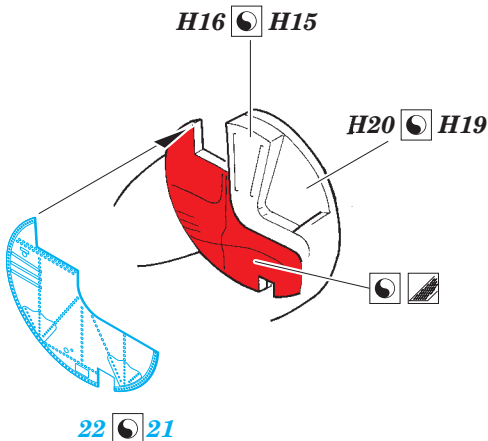

# B-17G exterior

eduard

detail set for 1/72 AIRFIX No. A08017 kit • sada detailů pro stavebnici 1/72 AIRFIX No. A08017

**72 631**

- APPLY EXPRESS MASK AND PAINT BEFORE GLUING  
POUŽIT EXPRESS MASK NABARVIT PŘED SLEPENÍM
- SYMMETRICAL ASSEMBLY  
SYMETRICKÁ MONTÁŽ
- REMOVE  
ODSTRANIT
- GRIND  
OBROUSIT
- DRILL HOLE  
VRTAT OTVOR
- COLORED ETCHED PARTS  
LEPTANÉ BAREVNÉ DÍLY
- ETCHED PARTS  
LEPTANÉ NEBAREVNÉ DÍLY
- ORIGINAL KIT PARTS  
PŮVODNÍ DÍLY STAVEBNICE
- BEND  
OHNOUT
- OPTION  
VOLBA
- REPLACE  
NAHRADIT

ORIGINAL KIT PARTS  
PŮVODNÍ DÍLY STAVEBNICE

PHOTO-ETCHED PARTS  
LEPTANÉ DÍLY

PARTS TO BE REMOVED  
DÍLY K ODSTRANĚNÍ

FILL  
TMELIT

**Related products: 73 568 B-17G seatbelts STEEL**

**Related products: 73 569 B-17G rear interior**