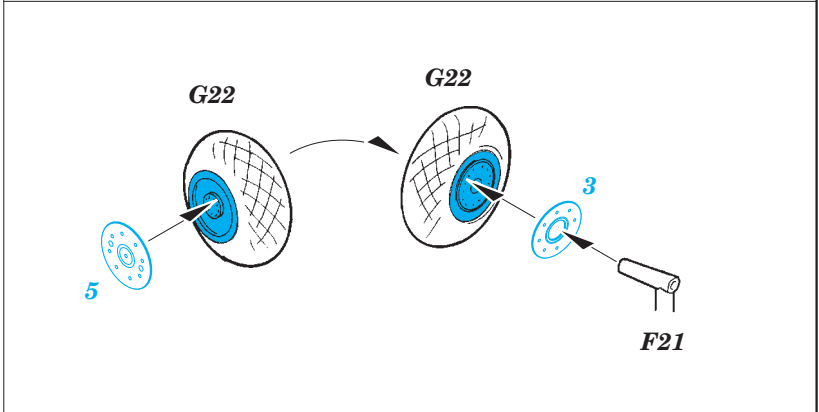

# B-17G exterior

eduard

detail set for 1/72 AIRFIX No. A08017 kit • sada detailů pro stavebnici 1/72 AIRFIX No. A08017

**72 631**

- APPLY EXPRESS MASK AND PAINT BEFORE GLUING  
POUŽIT EXPRESS MASK NABARVIT PŘED SLEPENÍM
- SYMMETRICAL ASSEMBLY  
SYMETRICKÁ MONTÁŽ
- REMOVE  
ODSTRANIT
- GRIND  
OBROUSIT
- DRILL HOLE  
VRTAT OTVOR
- COLORED ETCHED PARTS  
LEPTANÉ BAREVNÉ DÍLY
- ETCHED PARTS  
LEPTANÉ NEBAREVNÉ DÍLY
- ORIGINAL KIT PARTS  
PŮVODNÍ DÍLY STAVEBNICE
- BEND  
OHNOUT
- OPTION  
VOLBA
- REPLACE  
NAHRADIT

ORIGINAL KIT PARTS  
PŮVODNÍ DÍLY STAVEBNICE

PHOTO-ETCHED PARTS  
LEPTANÉ DÍLY

PARTS TO BE REMOVED  
DÍLY K ODSTRANĚNÍ

FILL  
TMELIT

**Related products: 73 568 B-17G seatbelts STEEL**

**Related products: 73 569 B-17G rear interior**