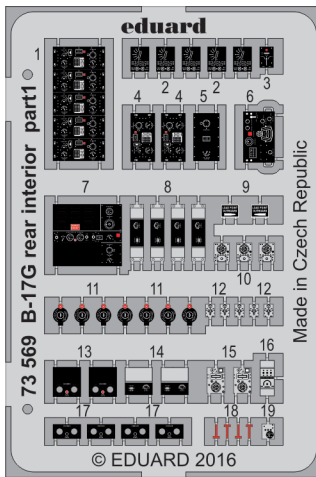

# B-17G exterior

eduard

detail set for 1/72 AIRFIX No. A08017 kit • sada detailů pro stavebnici 1/72 AIRFIX No. A08017

**72 631**

- APPLY EXPRESS MASK AND PAINT BEFORE GLUING  
POUŽIT EXPRESS MASK NABARVIT PŘED SLEPENÍM
- SYMMETRICAL ASSEMBLY  
SYMETRICKÁ MONTÁŽ
- REMOVE  
ODSTRANIT
- GRIND  
OBROUSIT
- DRILL HOLE  
VRTAT OTVOR
- COLORED ETCHED PARTS  
LEPTANÉ BAREVNÉ DÍLY
- ETCHED PARTS  
LEPTANÉ NEBAREVNÉ DÍLY
- ORIGINAL KIT PARTS  
PŮVODNÍ DÍLY STAVEBNICE
- BEND  
OHNOUT
- OPTION  
VOLBA
- REPLACE  
NAHRADIT

ORIGINAL KIT PARTS  
PŮVODNÍ DÍLY STAVEBNICE

PHOTO-ETCHED PARTS  
LEPTANÉ DÍLY

PARTS TO BE REMOVED  
DÍLY K ODSTRANĚNÍ

FILL  
TMELIT

**Related products: 73 568 B-17G seatbelts STEEL**

**Related products: 73 569 B-17G rear interior**

**Related products: 73 570 B-17G front interior**