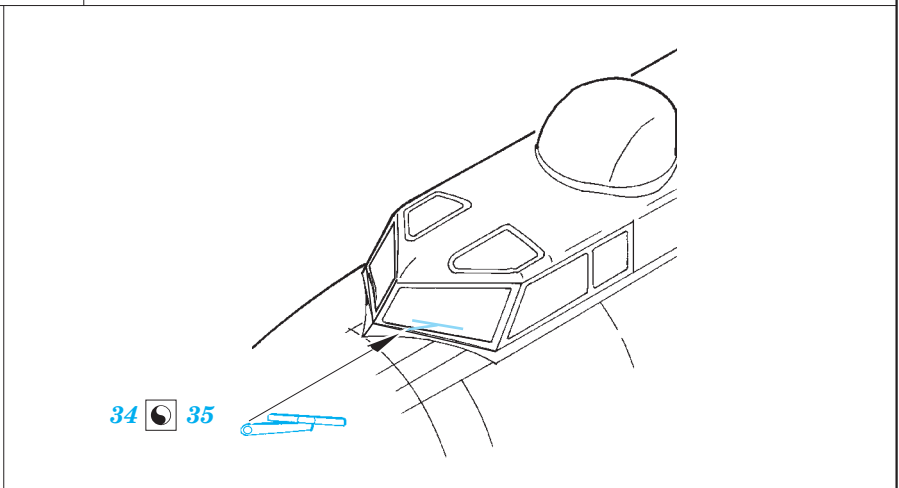

# B-17G exterior

eduard

detail set for 1/72 AIRFIX No. A08017 kit • sada detailů pro stavebnici 1/72 AIRFIX No. A08017

**72 631**

- APPLY EXPRESS MASK AND PAINT BEFORE GLUING  
POUŽIT EXPRESS MASK NABARVIT PŘED SLEPENÍM
- SYMMETRICAL ASSEMBLY  
SYMETRICKÁ MONTÁŽ
- REMOVE  
ODSTRANIT
- GRIND  
OBROUSIT
- DRILL HOLE  
VRTAT OTVOR
- COLORED ETCHED PARTS  
LEPTANÉ BAREVNÉ DÍLY
- ETCHED PARTS  
LEPTANÉ NEBAREVNÉ DÍLY
- ORIGINAL KIT PARTS  
PŮVODNÍ DÍLY STAVEBNICE
- BEND  
OHNOUT
- OPTION  
VOLBA
- REPLACE  
NAHRADIT

ORIGINAL KIT PARTS  
PŮVODNÍ DÍLY STAVEBNICE

PHOTO-ETCHED PARTS  
LEPTANÉ DÍLY

PARTS TO BE REMOVED  
DÍLY K ODSTRANĚNÍ

FILL  
TMELIT

**Related products: 73 568 B-17G seatbelts STEEL**

**Related products: 73 569 B-17G rear interior**