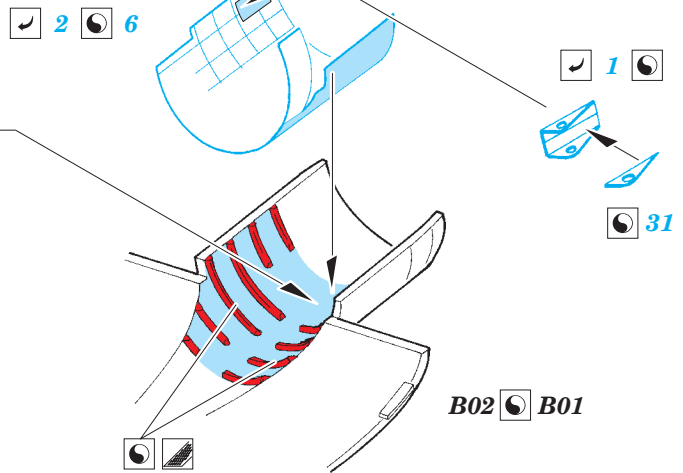

# B-17G exterior

eduard

detail set for 1/72 AIRFIX No. A08017 kit • sada detailů pro stavebnici 1/72 AIRFIX No. A08017

**72 631**

- APPLY EXPRESS MASK AND PAINT BEFORE GLUING  
POUŽIT EXPRESS MASK NABARVIT PŘED SLEPENÍM
- SYMMETRICAL ASSEMBLY  
SYMETRICKÁ MONTÁŽ
- REMOVE  
ODSTRANIT
- GRIND  
OBROUSIT
- DRILL HOLE  
VRTAT OTVOR
- COLORED ETCHED PARTS  
LEPTANÉ BAREVNÉ DÍLY
- ETCHED PARTS  
LEPTANÉ NEBAREVNÉ DÍLY
- ORIGINAL KIT PARTS  
PŮVODNÍ DÍLY STAVEBNICE
- BEND  
OHNOUT
- OPTION  
VOLBA
- REPLACE  
NAHRADIT

ORIGINAL KIT PARTS  
PŮVODNÍ DÍLY STAVEBNICE

PHOTO-ETCHED PARTS  
LEPTANÉ DÍLY

PARTS TO BE REMOVED  
DÍLY K ODSTRANĚNÍ

FILL  
TMELIT

**Related products: 73 568 B-17G seatbelts STEEL**

**Related products: 73 569 B-17G rear interior**