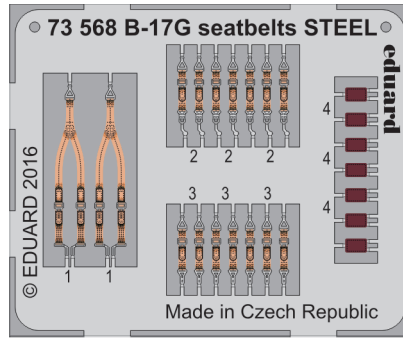

# B-17G exterior

eduard

detail set for 1/72 AIRFIX No. A08017 kit • sada detailů pro stavebnici 1/72 AIRFIX No. A08017

**72 631**

- APPLY EXPRESS MASK AND PAINT BEFORE GLUING  
POUŽIT EXPRESS MASK NABARVIT PŘED SLEPENÍM
- SYMMETRICAL ASSEMBLY  
SYMETRICKÁ MONTÁŽ
- REMOVE  
ODSTRANIT
- GRIND  
OBROUSIT
- DRILL HOLE  
VRTAT OTVOR
- COLORED ETCHED PARTS  
LEPTANÉ BAREVNÉ DÍLY
- ETCHED PARTS  
LEPTANÉ NEBAREVNÉ DÍLY
- ORIGINAL KIT PARTS  
PŮVODNÍ DÍLY STAVEBNICE
- BEND  
OHNOUT
- OPTION  
VOLBA
- REPLACE  
NAHRADIT

ORIGINAL KIT PARTS  
PŮVODNÍ DÍLY STAVEBNICE

PHOTO-ETCHED PARTS  
LEPTANÉ DÍLY

PARTS TO BE REMOVED  
DÍLY K ODSTRANĚNÍ

FILL  
TMELIT

**Related products: 73 568 B-17G seatbelts STEEL**

**Related products: 73 569 B-17G rear interior**

**Related products: 73 570 B-17G front interior**