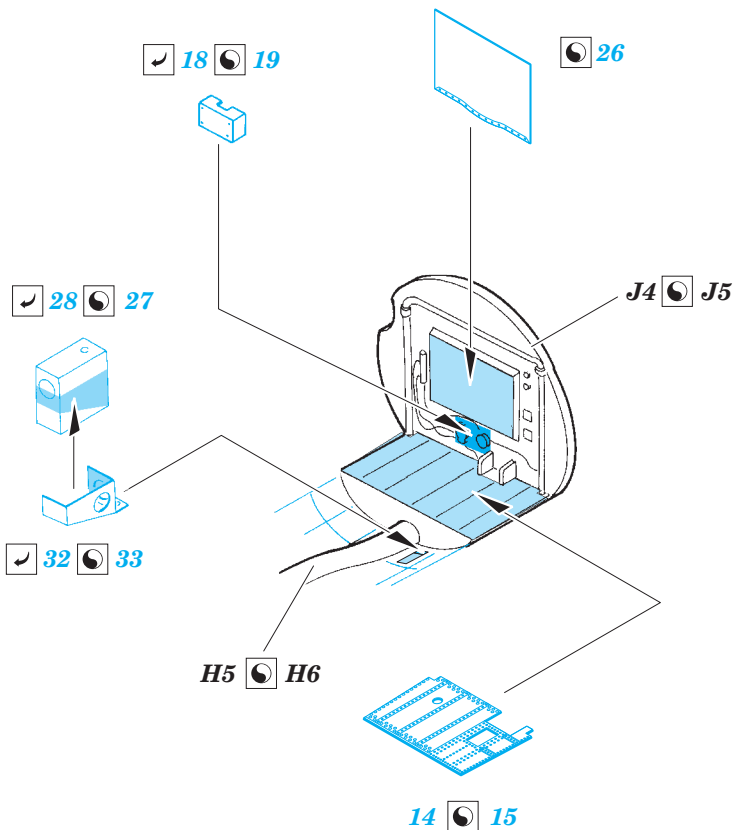

# B-17G exterior

eduard

detail set for 1/72 AIRFIX No. A08017 kit • sada detailů pro stavebnici 1/72 AIRFIX No. A08017

**72 631**

- APPLY EXPRESS MASK AND PAINT BEFORE GLUING  
POUŽIT EXPRESS MASK NABARVIT PŘED SLEPENÍM
- SYMMETRICAL ASSEMBLY  
SYMETRICKÁ MONTÁŽ
- REMOVE  
ODSTRANIT
- GRIND  
OBROUSIT
- DRILL HOLE  
VRTAT OTVOR
- COLORED ETCHED PARTS  
LEPTANÉ BAREVNÉ DÍLY
- ETCHED PARTS  
LEPTANÉ NEBAREVNÉ DÍLY
- ORIGINAL KIT PARTS  
PŮVODNÍ DÍLY STAVEBNICE
- BEND  
OHNOUT
- OPTION  
VOLBA
- REPLACE  
NAHRADIT

ORIGINAL KIT PARTS  
PŮVODNÍ DÍLY STAVEBNICE

PHOTO-ETCHED PARTS  
LEPTANÉ DÍLY

PARTS TO BE REMOVED  
DÍLY K ODSTRANĚNÍ

FILL  
TMELIT

**Related products: 73 568 B-17G seatbelts STEEL**

**Related products: 73 569 B-17G rear interior**