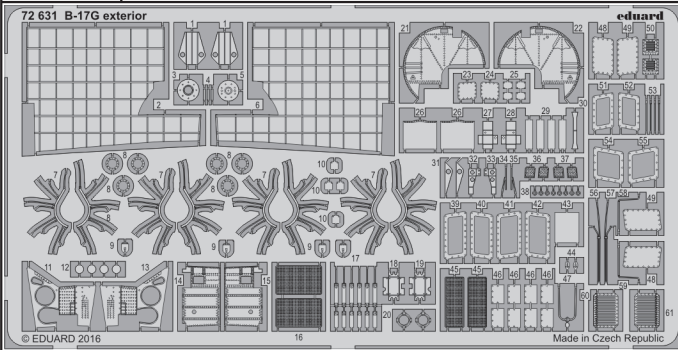

# B-17G exterior

eduard

detail set for 1/72 AIRFIX No. A08017 kit • sada detailů pro stavebnici 1/72 AIRFIX No. A08017

**72 631**

- APPLY EXPRESS MASK AND PAINT BEFORE GLUING  
POUŽIT EXPRESS MASK NABARVIT PŘED SLEPENÍM
- SYMMETRICAL ASSEMBLY  
SYMETRICKÁ MONTÁŽ
- REMOVE  
ODSTRANIT
- GRIND  
OBROUSIT
- DRILL HOLE  
VRTAT OTVOR
- COLORED ETCHED PARTS  
LEPTANÉ BAREVNÉ DÍLY
- ETCHED PARTS  
LEPTANÉ NEBAREVNÉ DÍLY
- ORIGINAL KIT PARTS  
PŮVODNÍ DÍLY STAVEBNICE
- BEND  
OHNOUT
- OPTION  
VOLBA
- REPLACE  
NAHRADIT

ORIGINAL KIT PARTS  
PŮVODNÍ DÍLY STAVEBNICE

PHOTO-ETCHED PARTS  
LEPTANÉ DÍLY

PARTS TO BE REMOVED  
DÍLY K ODSTRANĚNÍ

FILL  
TMELIT

**Related products: 73 568 B-17G seatbelts STEEL**

**Related products: 73 569 B-17G rear interior**